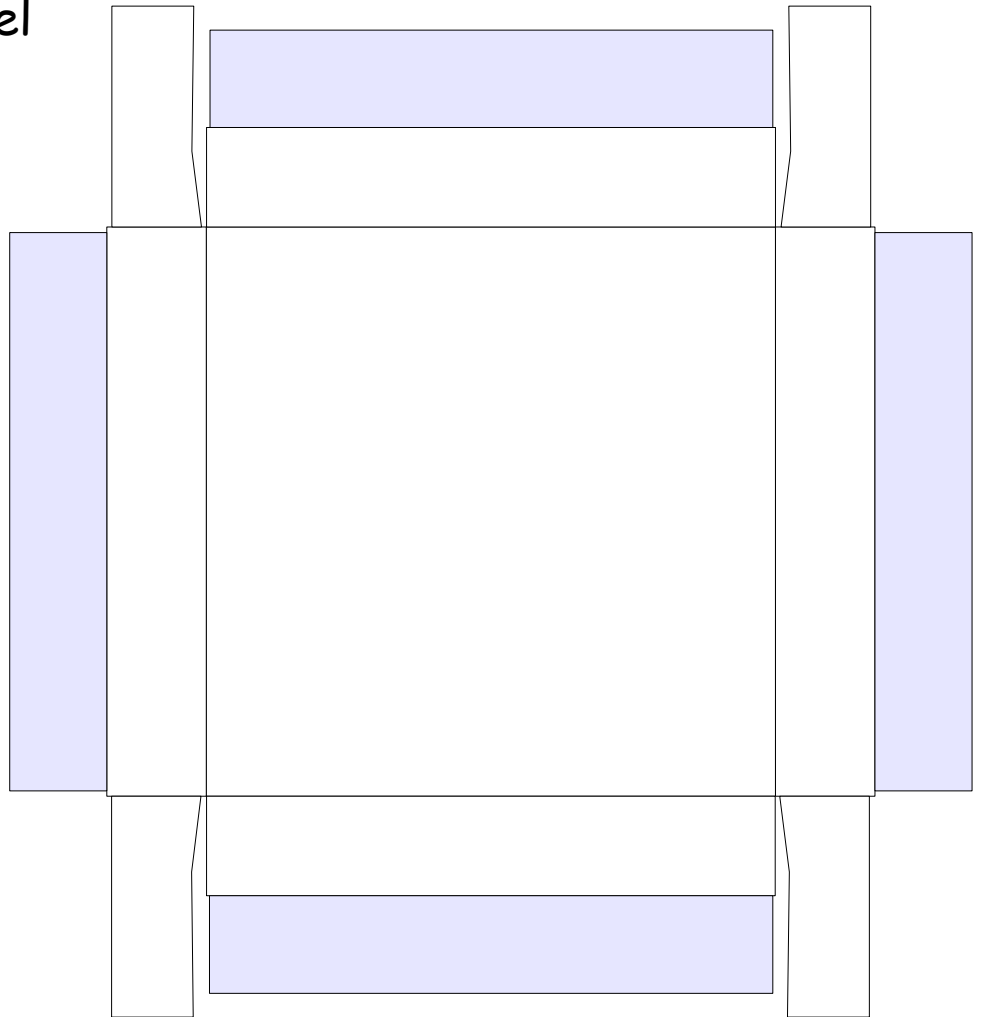

Bastelbogen Nr. 812d

Seite 1

Schachtel mit Deckel

Länge / Breite : 7,5 cm / 7,5 cm

Höhe : 3,1 cm

Seiten : 2

Anzahl der Teile: 4

Schwierigkeit: S3, mittel

Schachtel mit Deckel

Deckel

Verstärkung für Deckel (mit Bildmotiv)
Bitte von oben auf den Deckel aufkleben.

Bodenverstärkung für Schachtel

Bastelbogen Nr. 812d

* PBB 2012 *

Projekt Bastelbogen

www.projekt-bastelbogen.de

Schachtel mit Deckel

Deckel

Verstärkung für Deckel (mit Bildmotiv)
Bitte von oben auf den Deckel aufkleben.

Bodenverstärkung für Schachtel

Bastelbogen
Nr. 812d

Projekt Bastelbogen

www.projekt-bastelbogen.de