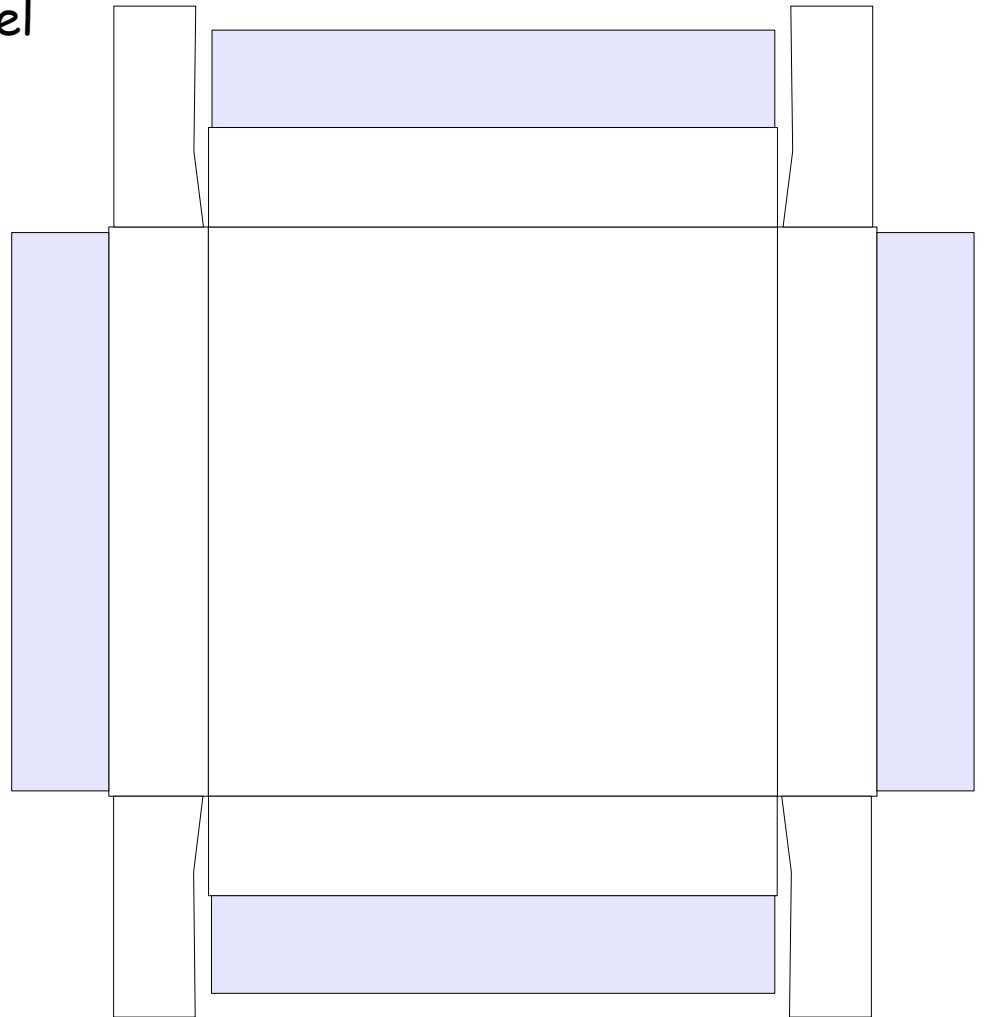

Bastelbogen Nr. 812d

Seite 1

Schachtel mit Deckel

Länge / Breite : 7,5 cm / 7,5 cm

Höhe : 3,1 cm

Seiten : 2

Anzahl der Teile: 4

Schwierigkeit: S3, mittel

Schachtel mit Deckel

Deckel

Verstärkung für Deckel (mit Bildmotiv)
Bitte von oben auf den Deckel aufkleben.

Bodenverstärkung für Schachtel

Bastelbogen Nr. 812d

* PBB 2012 *

Projekt Bastelbogen

www.projekt-bastelbogen.de

Schachtel mit Deckel

Deckel

Verstärkung für Deckel (mit Bildmotiv)
Bitte von oben auf den Deckel aufkleben.

Bodenverstärkung für Schachtel

Bastelbogen
Nr. 812d

Projekt Bastelbogen

www.projekt-bastelbogen.de