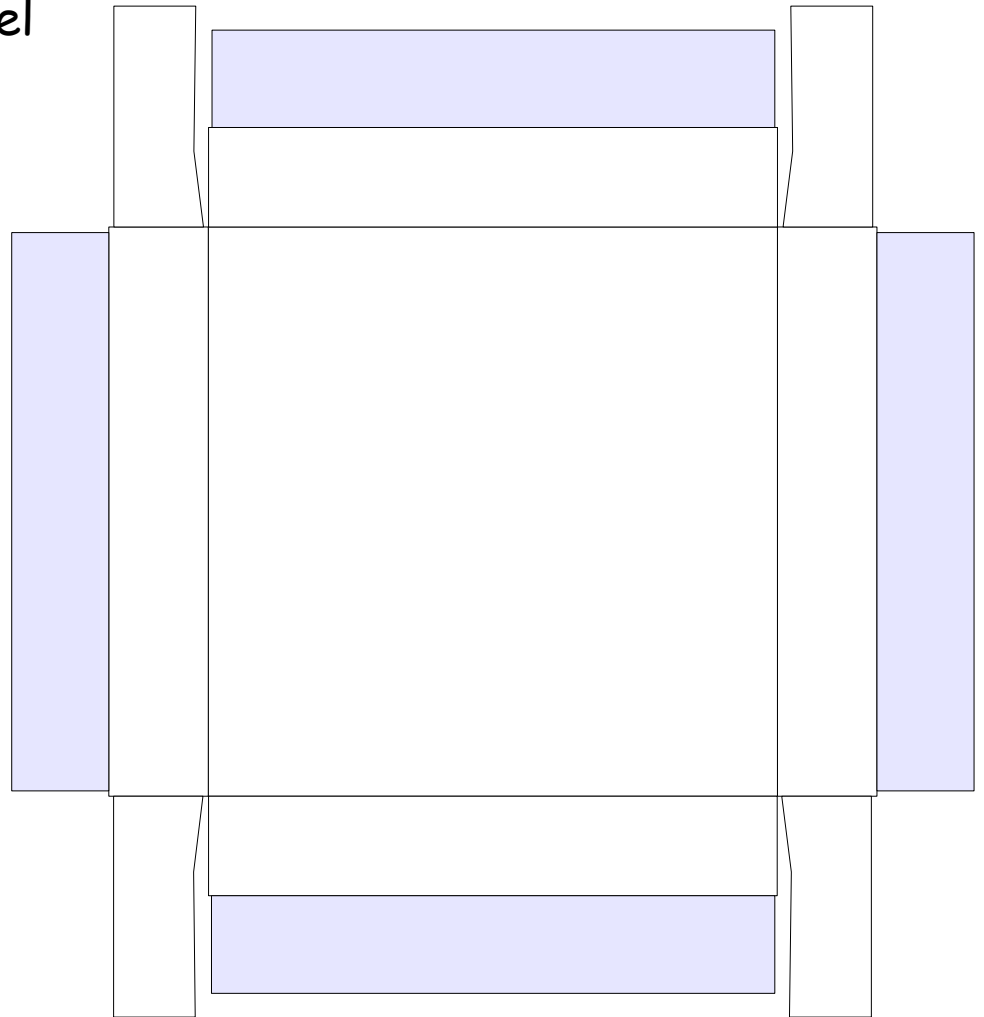

Schachtel mit Deckel

Deckel