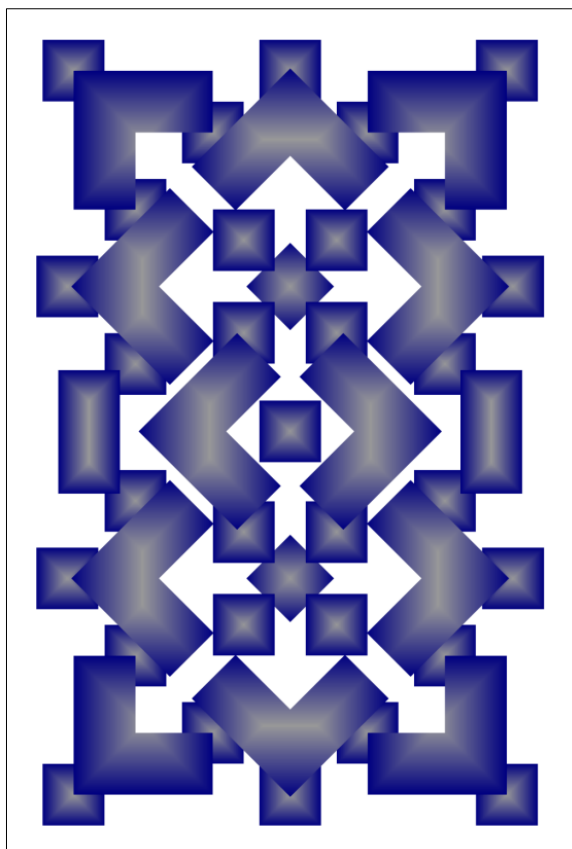

## Schachtel mit Deckel

Länge / Breite : 11,3 cm / 7,5 cm

Höhe : 3,1 cm

Seiten : 3

Anzahl der Teile: 4

Schwierigkeit: S3, mittel

Oberfläche für Deckel mit Bildmotiv (Kachel blau)

Bodenverstärkung für Schachtel