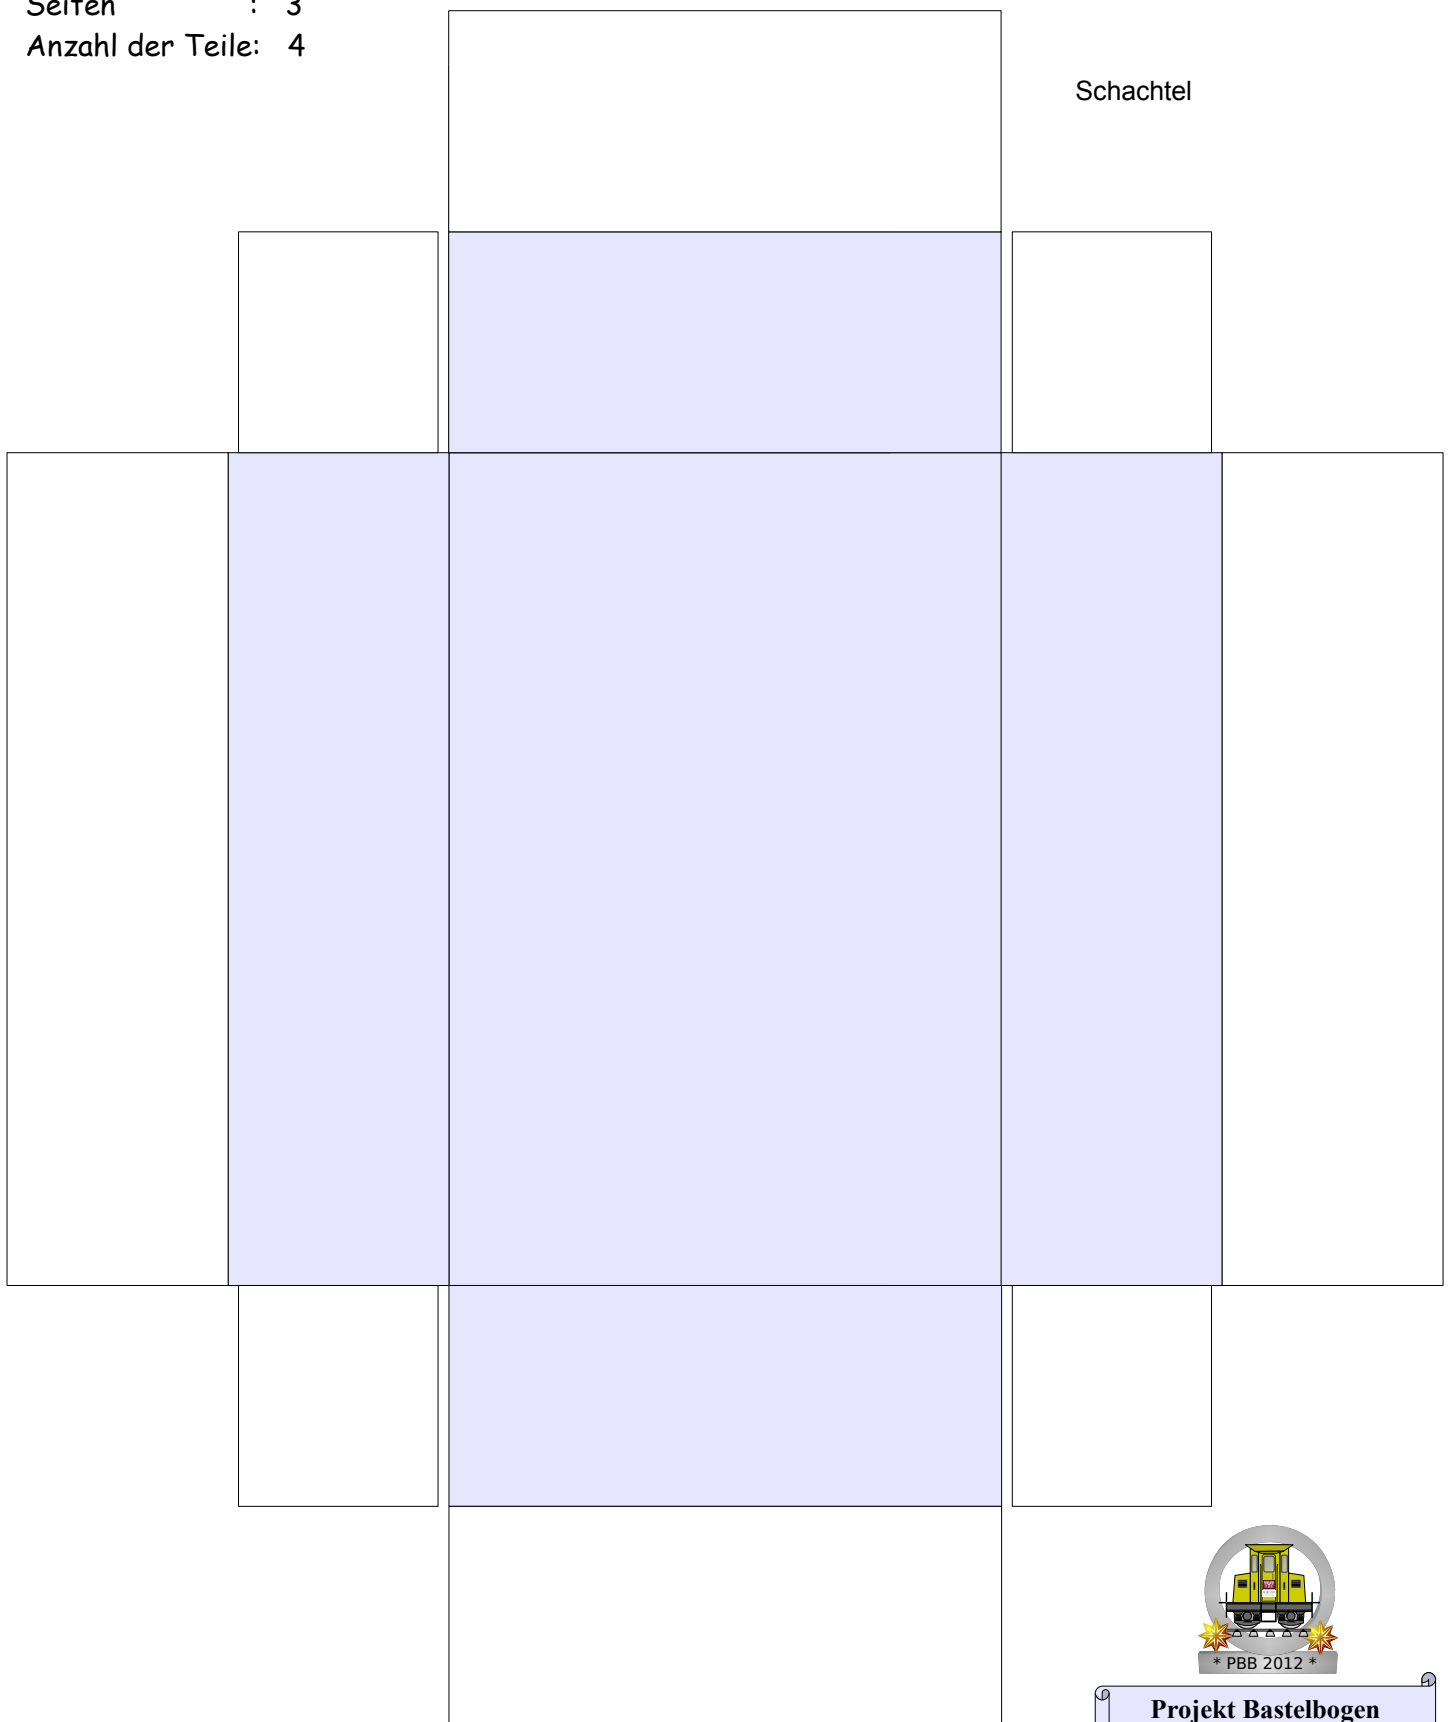

## Schachtel mit Deckel

Länge / Breite : 11,3 cm / 7,5 cm

Höhe : 3,1 cm

Seiten : 3

Anzahl der Teile: 4

Schwierigkeit: S3, mittel

Oberfläche für Deckel mit Bildmotiv (Kachel blau)

Bodenverstärkung für Schachtel