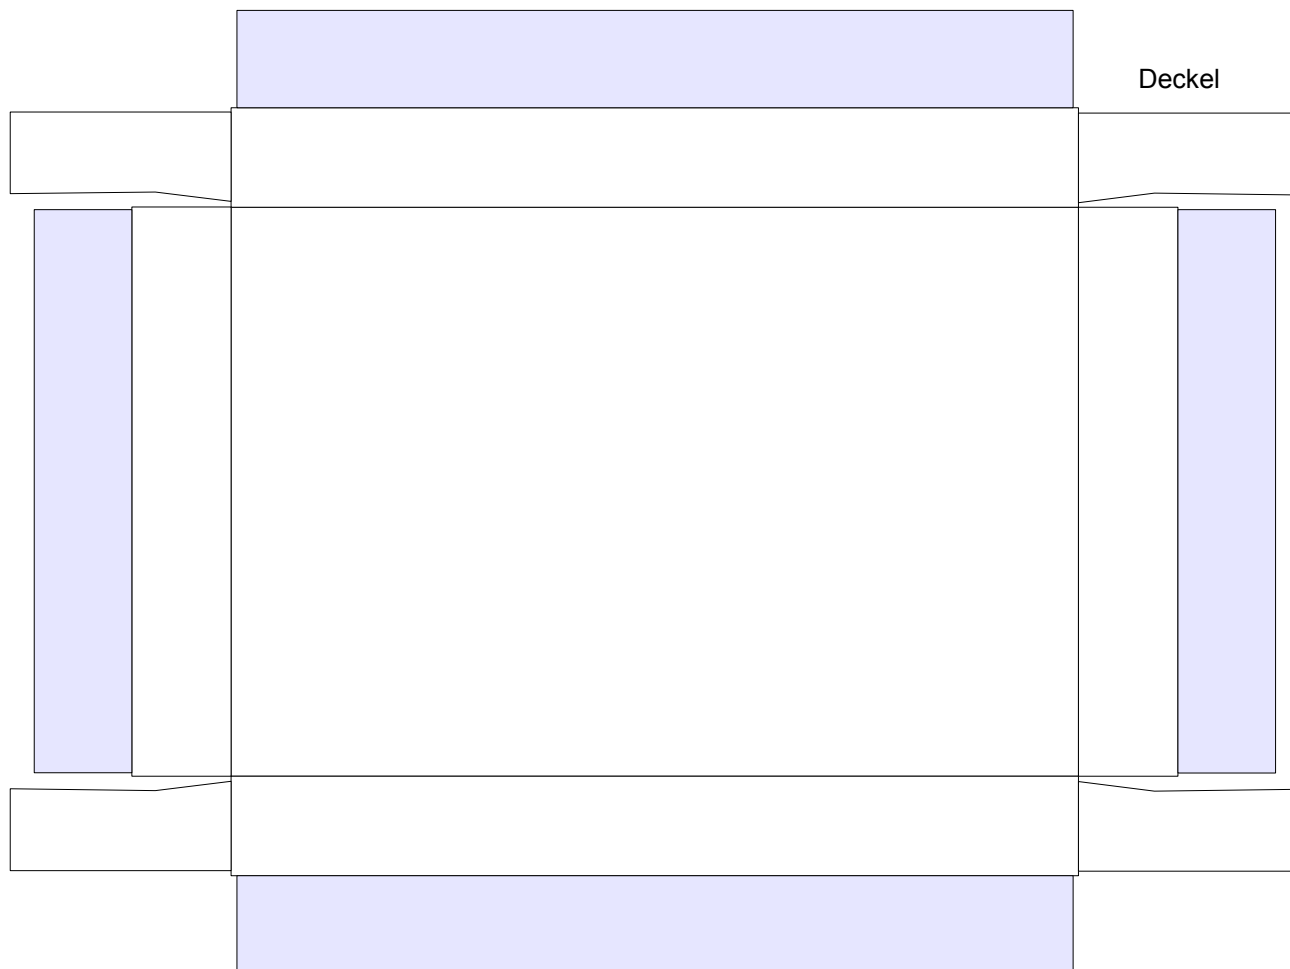

## Schachtel mit Deckel

Länge / Breite : 11,3 cm / 7,5 cm

Höhe : 3,1 cm

Seiten : 3

Anzahl der Teile: 4

Schwierigkeit: S3, mittel

Oberfläche für Deckel mit Bildmotiv (Kachel blau)

Bodenverstärkung für Schachtel