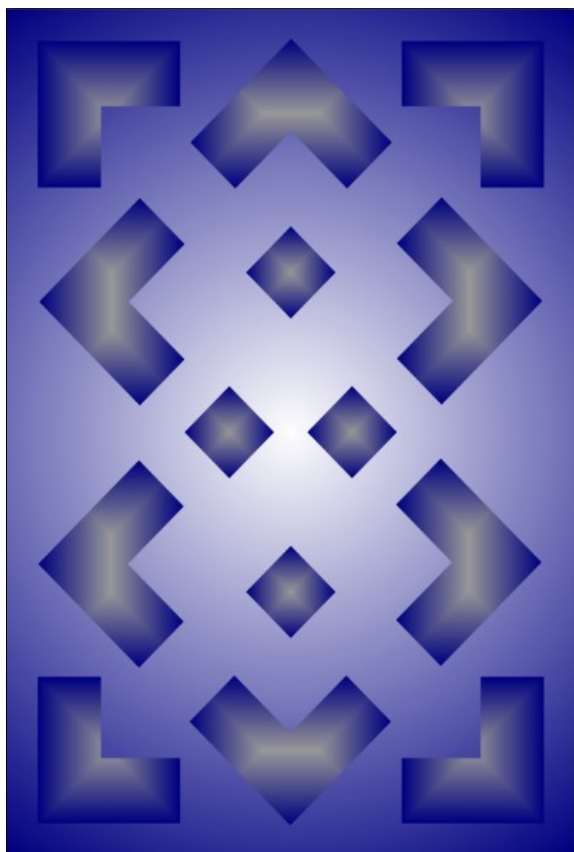

Schachtel mit Deckel

Länge / Breite : 11,3 cm / 7,5 cm

Höhe : 3,1 cm

Seiten : 3

Anzahl der Teile: 4

Schwierigkeit: S3, mittel

Oberfläche für Deckel mit Bildmotiv (Kachel blau)

Bodenverstärkung für Schachtel

Oberfläche für Deckel mit Bildmotiv (Kachel blau)

Bodenverstärkung für Schachtel

Oberfläche für Deckel mit Bildmotiv (Kachel blau)

Bodenverstärkung für Schachtel