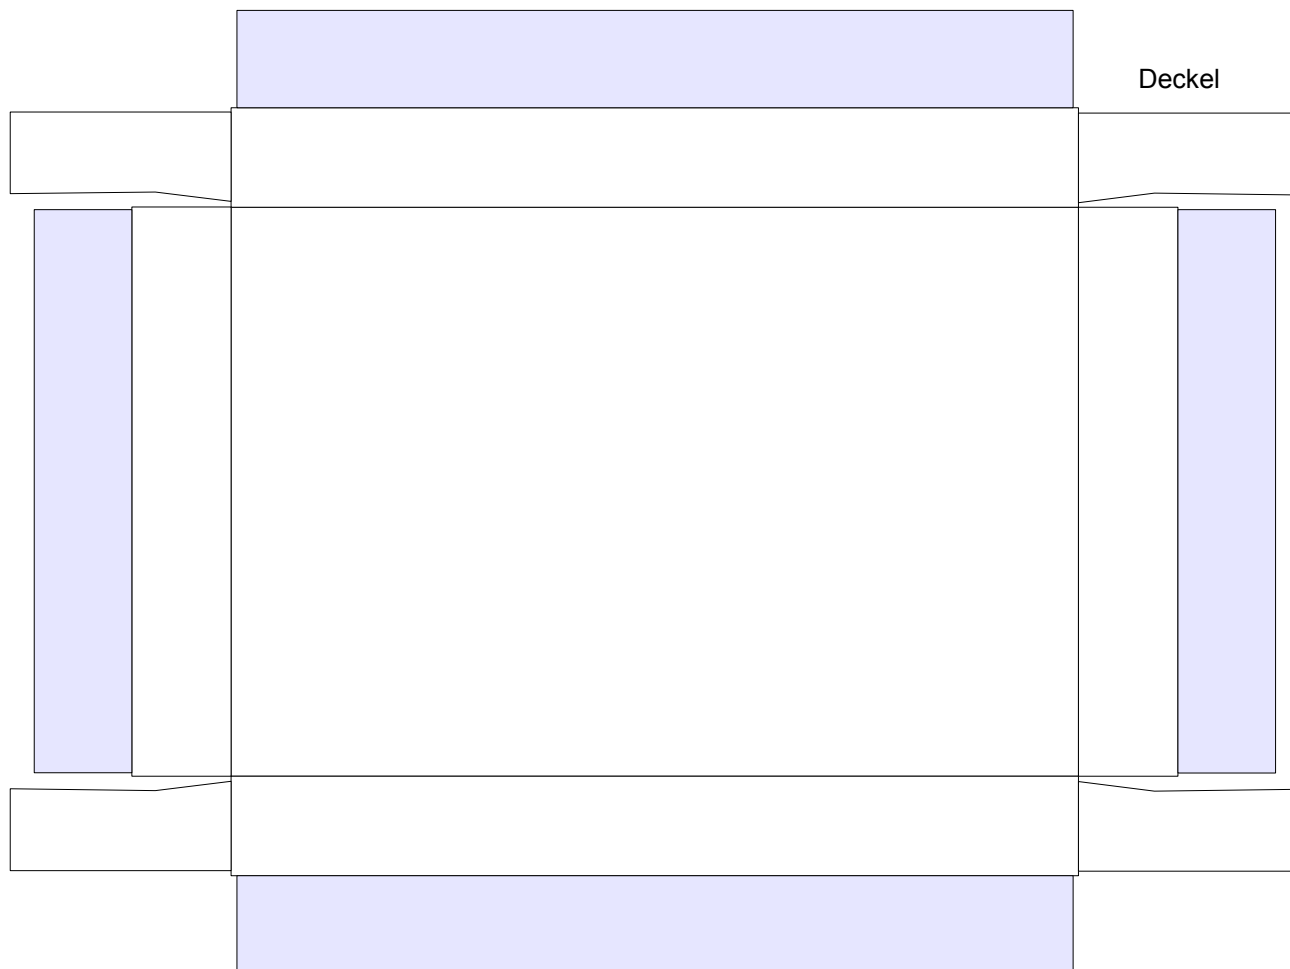

Schachtel mit Deckel

Länge / Breite : 11,3 cm / 7,5 cm

Höhe : 3,1 cm

Seiten : 3

Anzahl der Teile: 4

Schwierigkeit: S3, mittel

Oberfläche für Deckel mit Bildmotiv (Kachel blau)

Bodenverstärkung für Schachtel

Oberfläche für Deckel mit Bildmotiv (Kachel blau)

Bodenverstärkung für Schachtel

Oberfläche für Deckel mit Bildmotiv (Kachel blau)

Bodenverstärkung für Schachtel