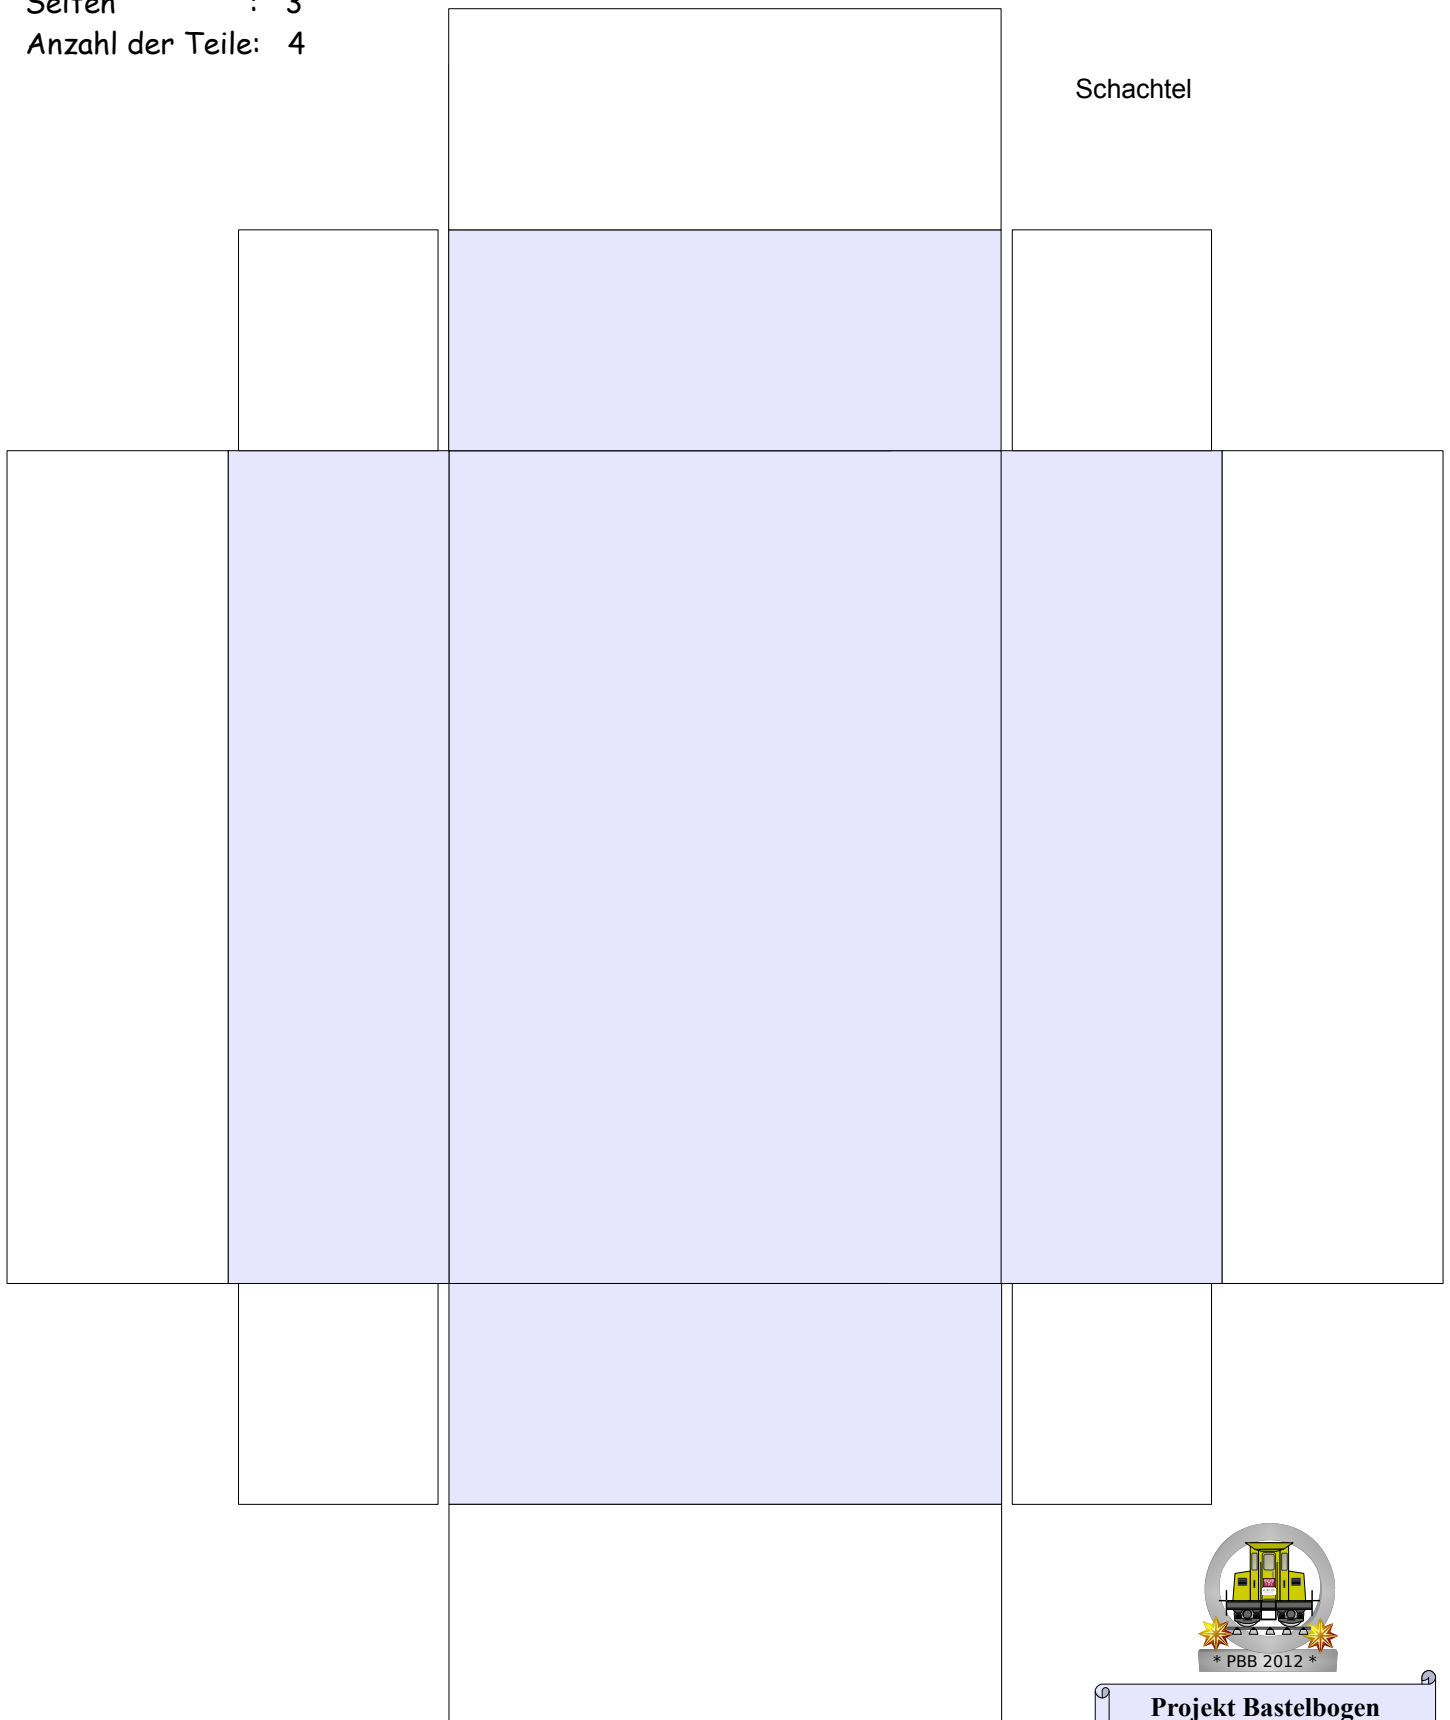

Schachtel mit Deckel

Länge / Breite : 11,3 cm / 7,5 cm

Höhe : 3,1 cm

Seiten : 3

Anzahl der Teile: 4

Schwierigkeit: S3, mittel

Oberfläche für Deckel mit Bildmotiv (Kachel blau)

Bodenverstärkung für Schachtel

Oberfläche für Deckel mit Bildmotiv (Kachel blau)

Bodenverstärkung für Schachtel

Oberfläche für Deckel mit Bildmotiv (Kachel blau)

Bodenverstärkung für Schachtel