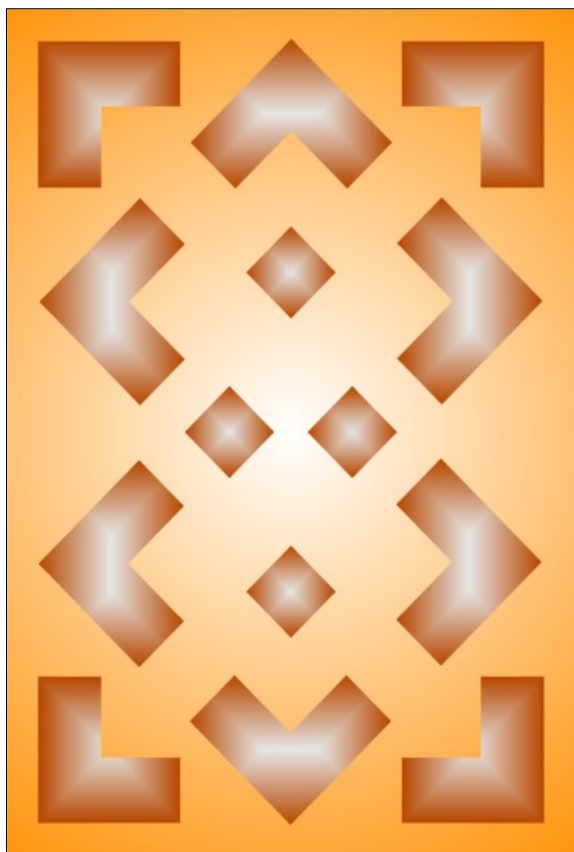

Schachtel mit Deckel

Länge / Breite : 11,3 cm / 7,5 cm

Höhe : 3,1 cm

Seiten : 3

Anzahl der Teile: 4

Schwierigkeit: S3, mittel

Oberfläche für Deckel mit Bildmotiv (Kachel blau)

Bodenverstärkung für Schachtel

Oberfläche für Deckel mit Bildmotiv (Kachel blau)

Bodenverstärkung für Schachtel

Oberfläche für Deckel mit Bildmotiv (Kachel blau)

Bodenverstärkung für Schachtel