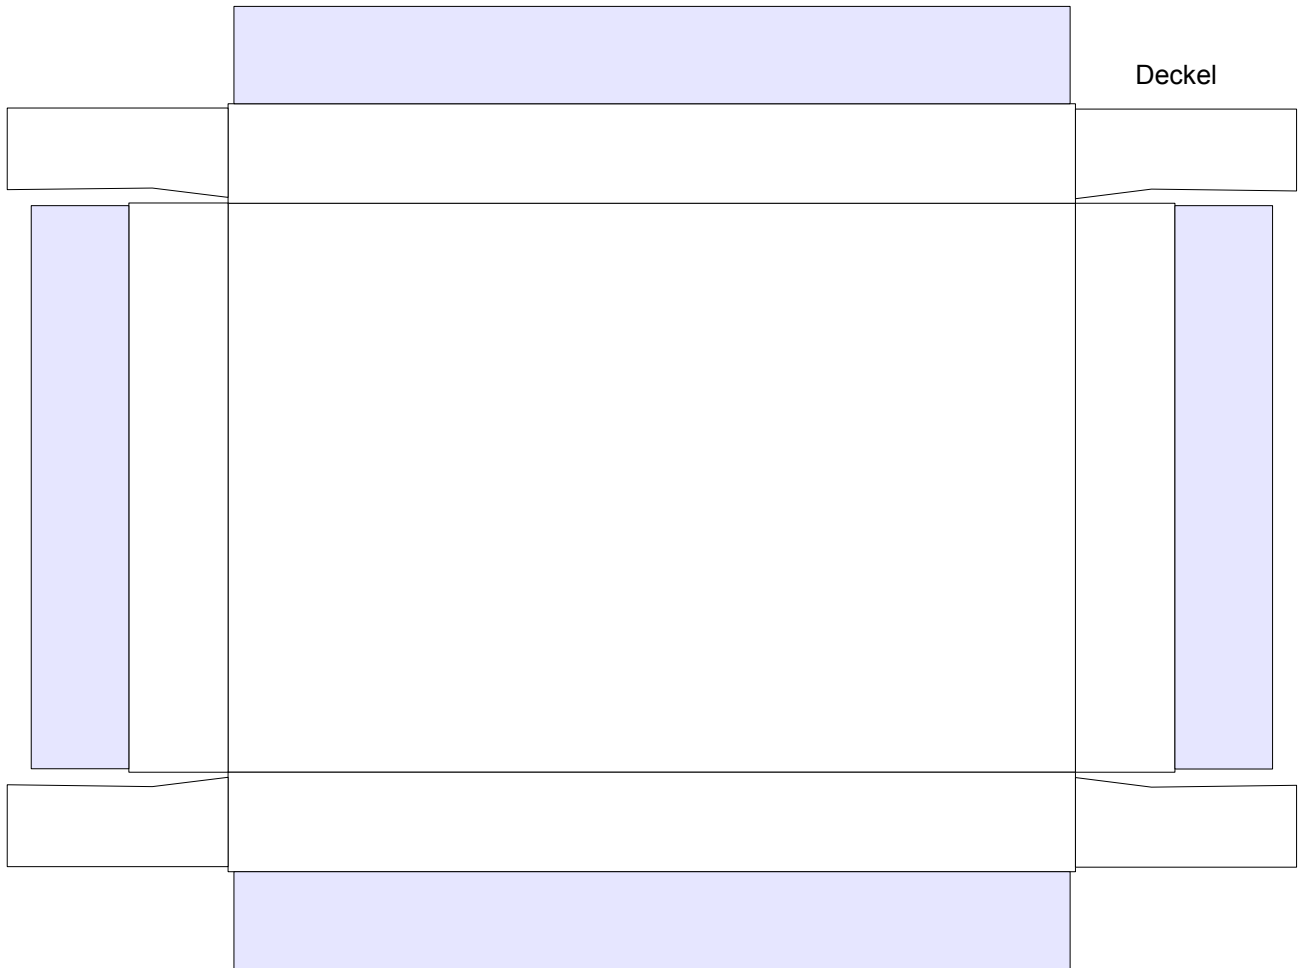

Schachtel mit Deckel

Länge / Breite : 11,3 cm / 7,5 cm

Höhe : 3,1 cm

Seiten : 3

Anzahl der Teile: 4

Schwierigkeit: S3, mittel

Schachtel

* PBB 2012 *

Oberfläche für Deckel mit Bildmotiv (Kachel blau)

Bodenverstärkung für Schachtel

Oberfläche für Deckel mit Bildmotiv (Kachel blau)

Bodenverstärkung für Schachtel

Bastelbogen
Nr. 812e

Projekt Bastelbogen
www.projekt-bastelbogen.de