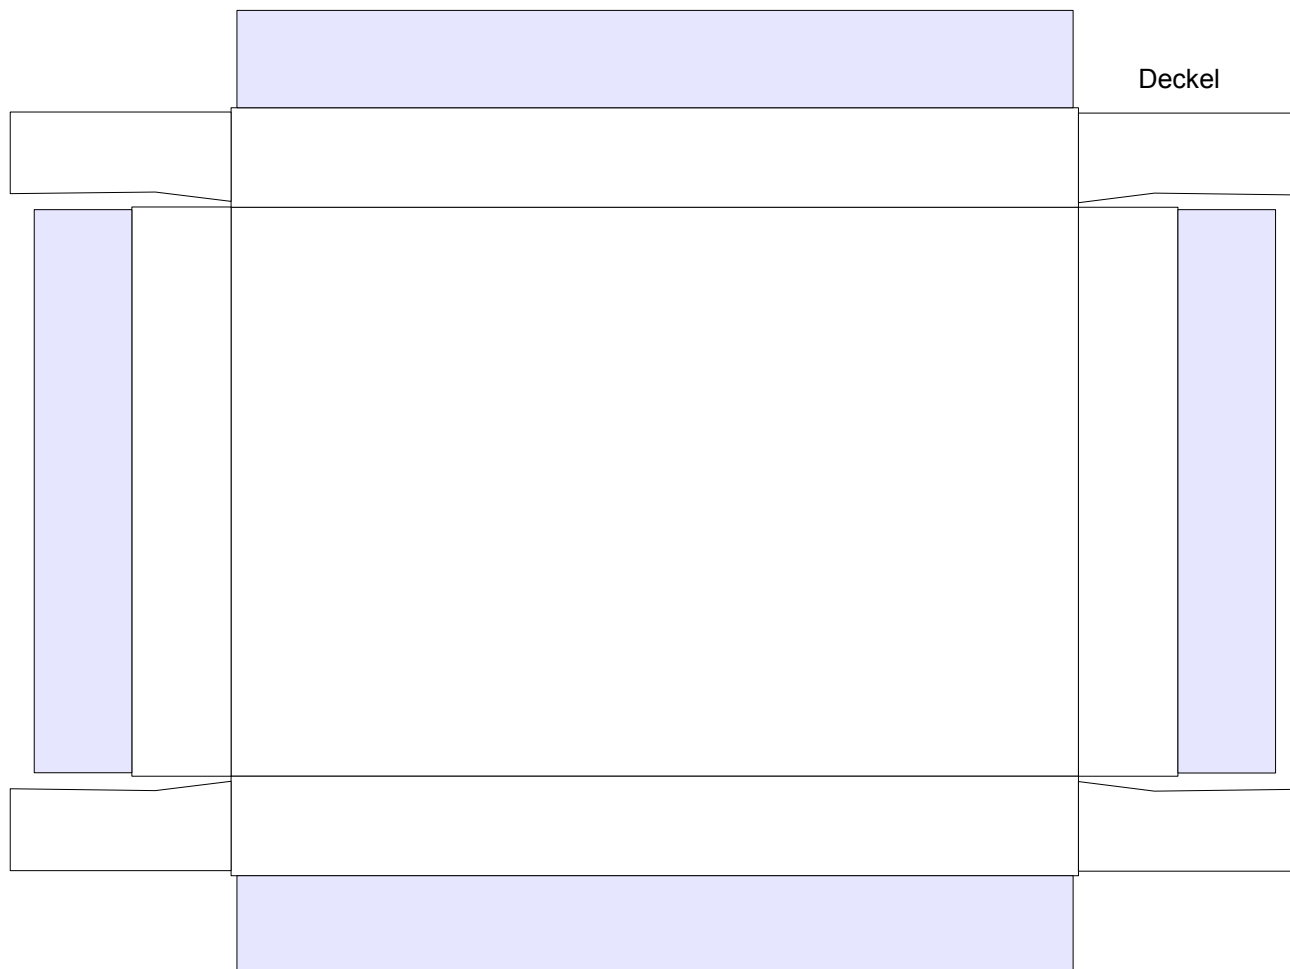

Schachtel mit Deckel

Länge / Breite : 11,3 cm / 7,5 cm

Höhe : 3,1 cm

Seiten : 3

Anzahl der Teile: 4

Schwierigkeit: S3, mittel

Schachtel

* PBB 2012 *

Oberfläche für Deckel mit Bildmotiv (Kachel blau)

Bodenverstärkung für Schachtel

Oberfläche für Deckel mit Bildmotiv (Kachel blau)

Bodenverstärkung für Schachtel

Bastelbogen
Nr. 812e

Projekt Bastelbogen
www.projekt-bastelbogen.de