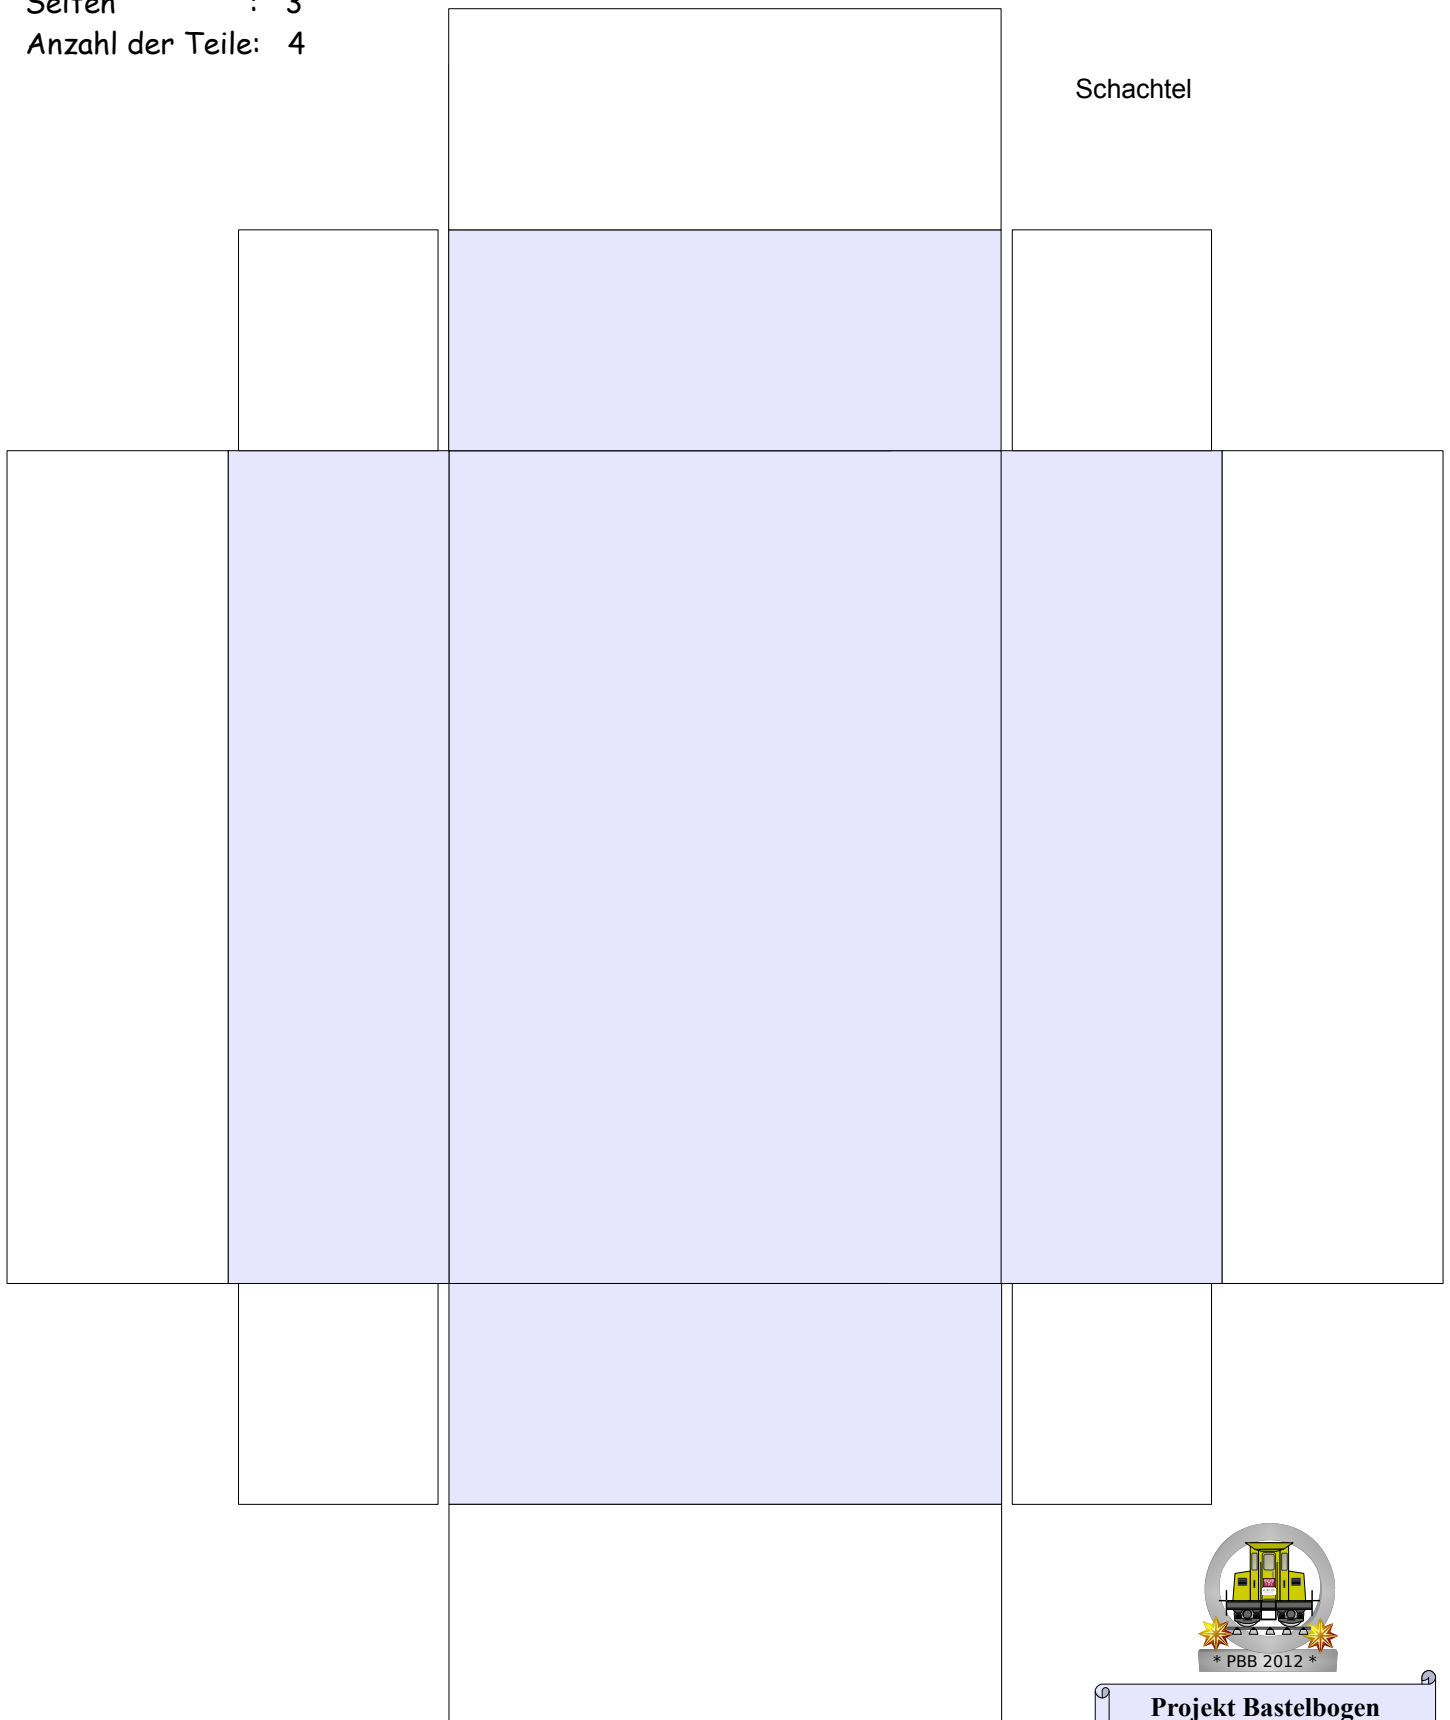

Schachtel mit Deckel

Länge / Breite : 11,3 cm / 7,5 cm

Höhe : 3,1 cm

Seiten : 3

Anzahl der Teile: 4

Schwierigkeit: S3, mittel

Schachtel

* PBB 2012 *

Oberfläche für Deckel mit Bildmotiv (Kachel blau)

Bodenverstärkung für Schachtel

Oberfläche für Deckel mit Bildmotiv (Kachel blau)

Bodenverstärkung für Schachtel

Bastelbogen
Nr. 812e

Projekt Bastelbogen
www.projekt-bastelbogen.de

Oberfläche für Deckel mit Bildmotiv (Kachel blau)

Bodenverstärkung für Schachtel

Bastelbogen
Nr. 812e

Projekt Bastelbogen
www.projekt-bastelbogen.de