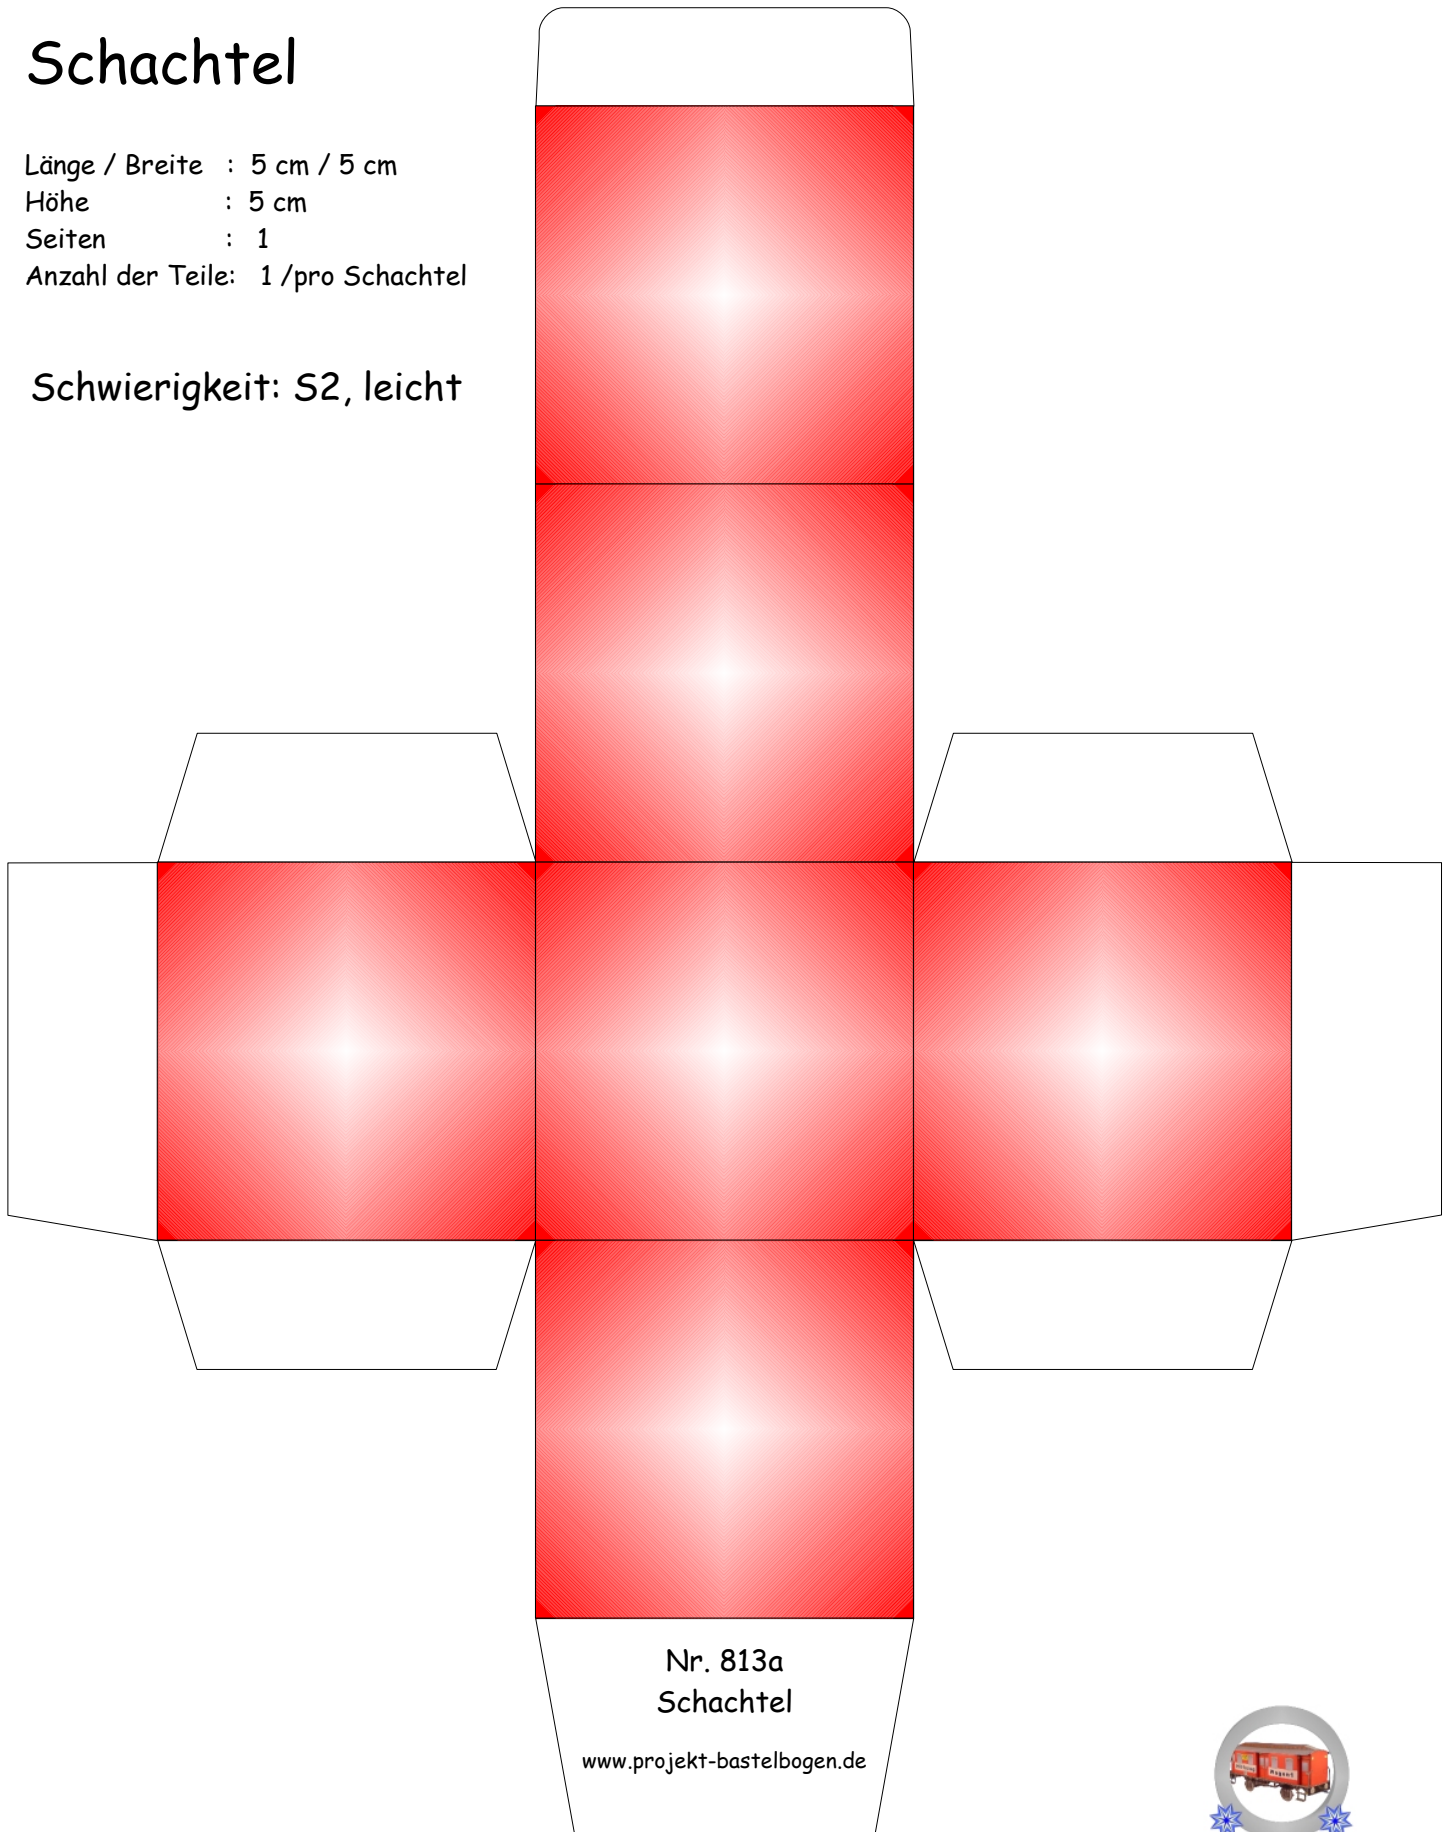

Schachtel

Länge / Breite : 5 cm / 5 cm
Höhe : 5 cm
Seiten : 1
Anzahl der Teile: 1 /pro Schachtel

Schwierigkeit: S2, leicht

Schachtel

Schachtel