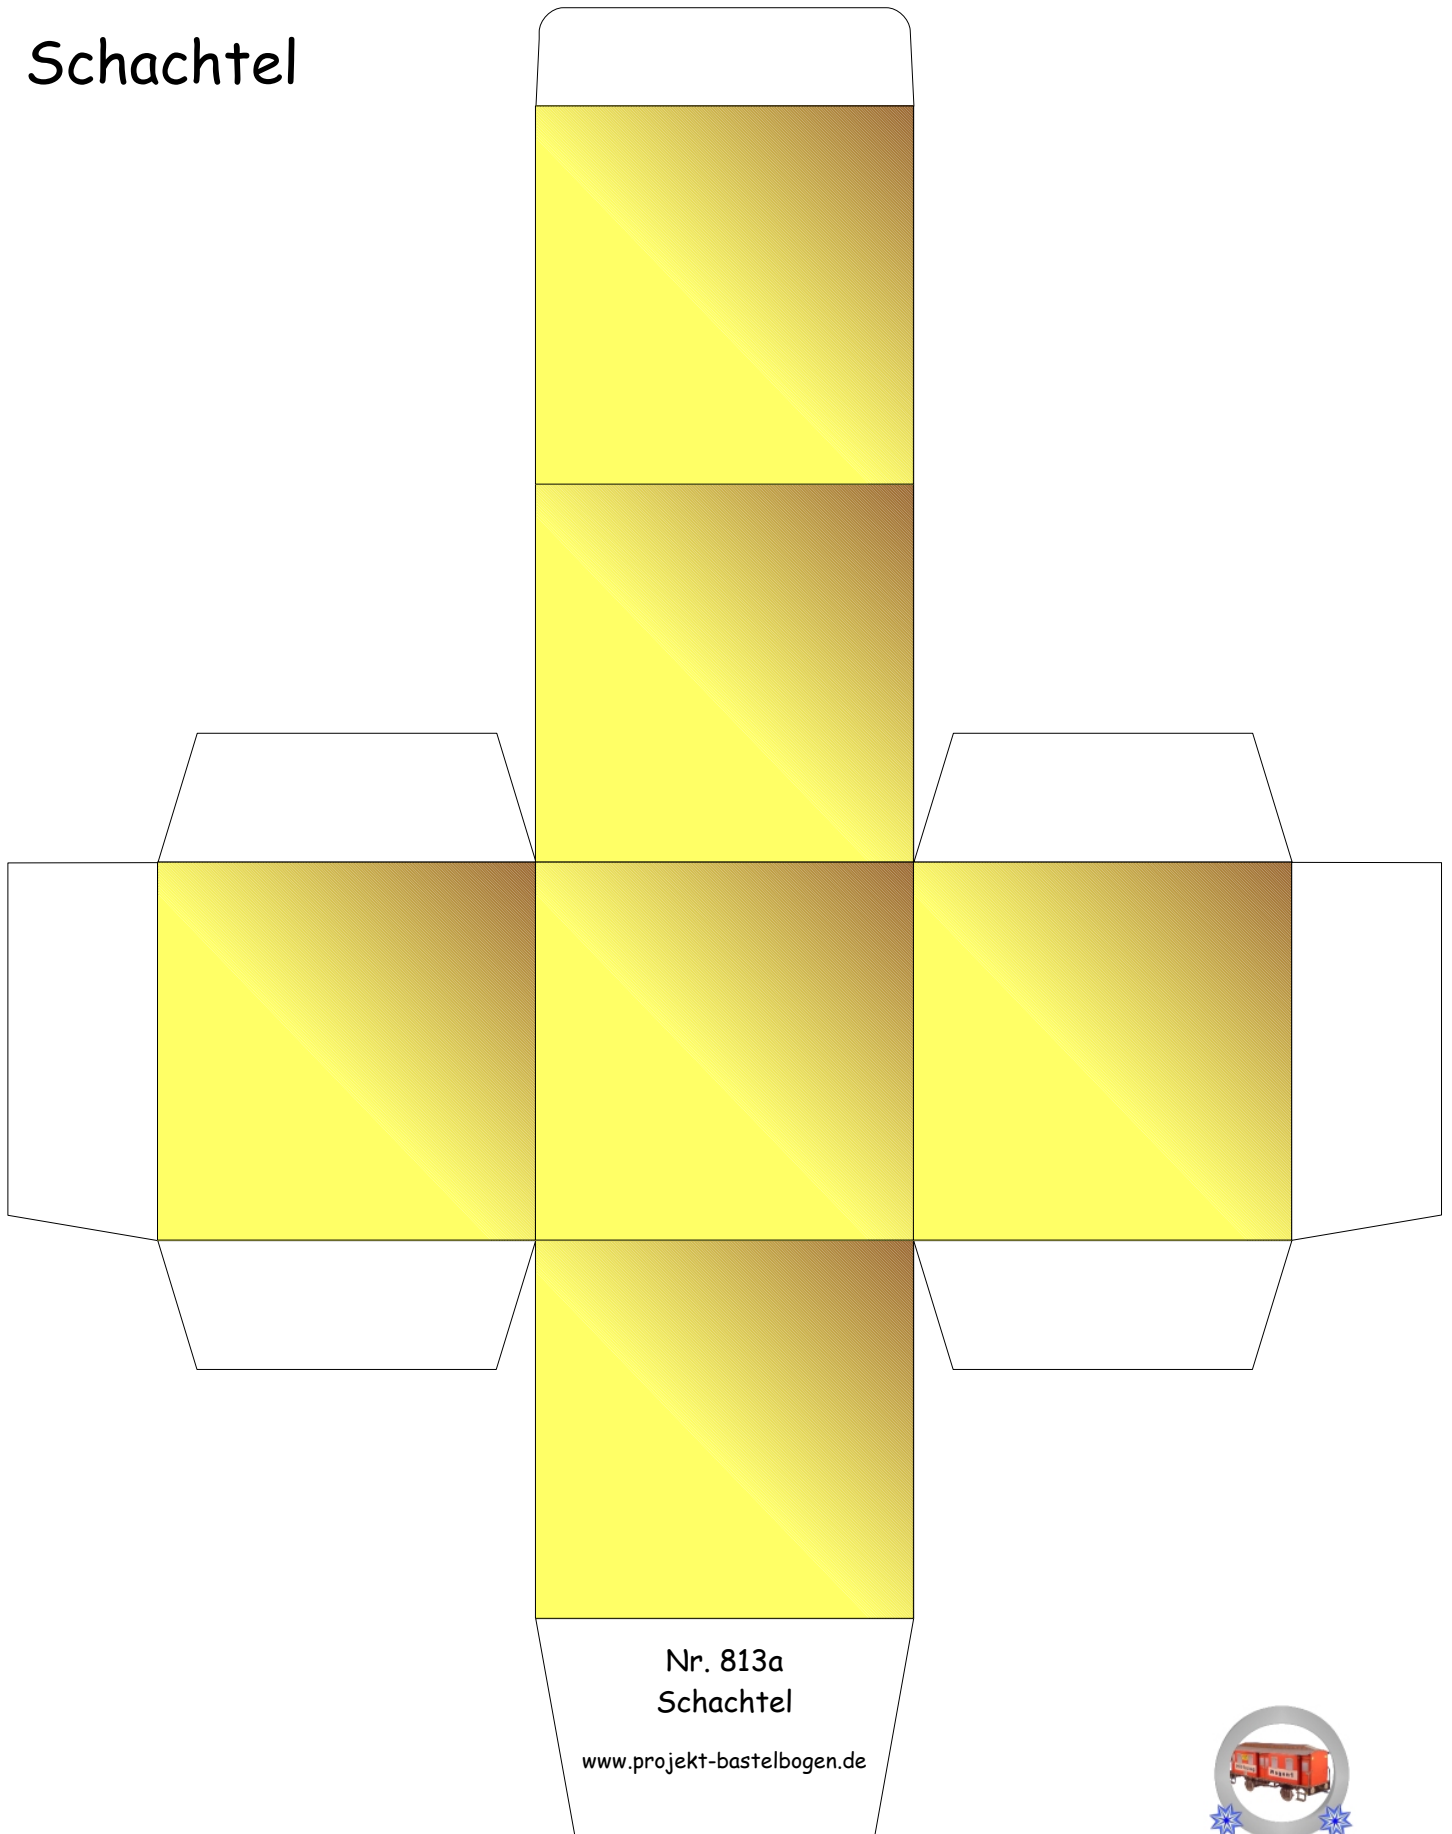

Schachtel

Länge / Breite : 5 cm / 5 cm
Höhe : 5 cm
Seiten : 1
Anzahl der Teile: 1 /pro Schachtel

Schwierigkeit: S2, leicht

Schachtel

Schachtel