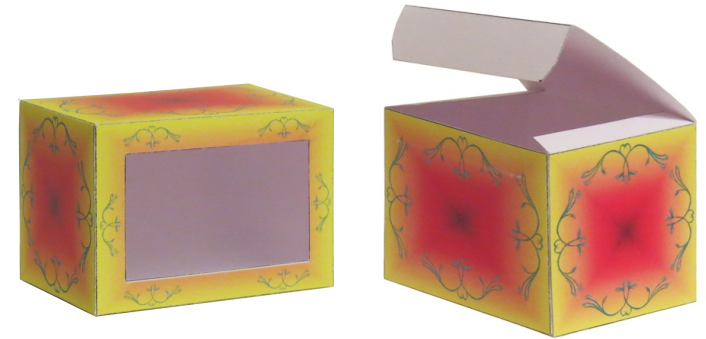

Bastelbogen Nr. 813m

Schachtel mit Fenster

Version 2.0

Länge x Breite: 8 cm x 5,5 cm

Höhe : 5,5 cm

Schwierigkeit: S2, leicht

Copyright 2006-2018 Boris Voigt, Berlin-Hohenschönhausen
© bestimmte Rechte vorbehalten
Sie sind nicht berechtigt, Veränderungen in diesem Bastelbogen vorzunehmen.
Ein Verkauf dieses Bastelbogens wird hiermit untersagt.
Die kostenlose Weitergabe dieses Bastelbogens ist erlaubt.