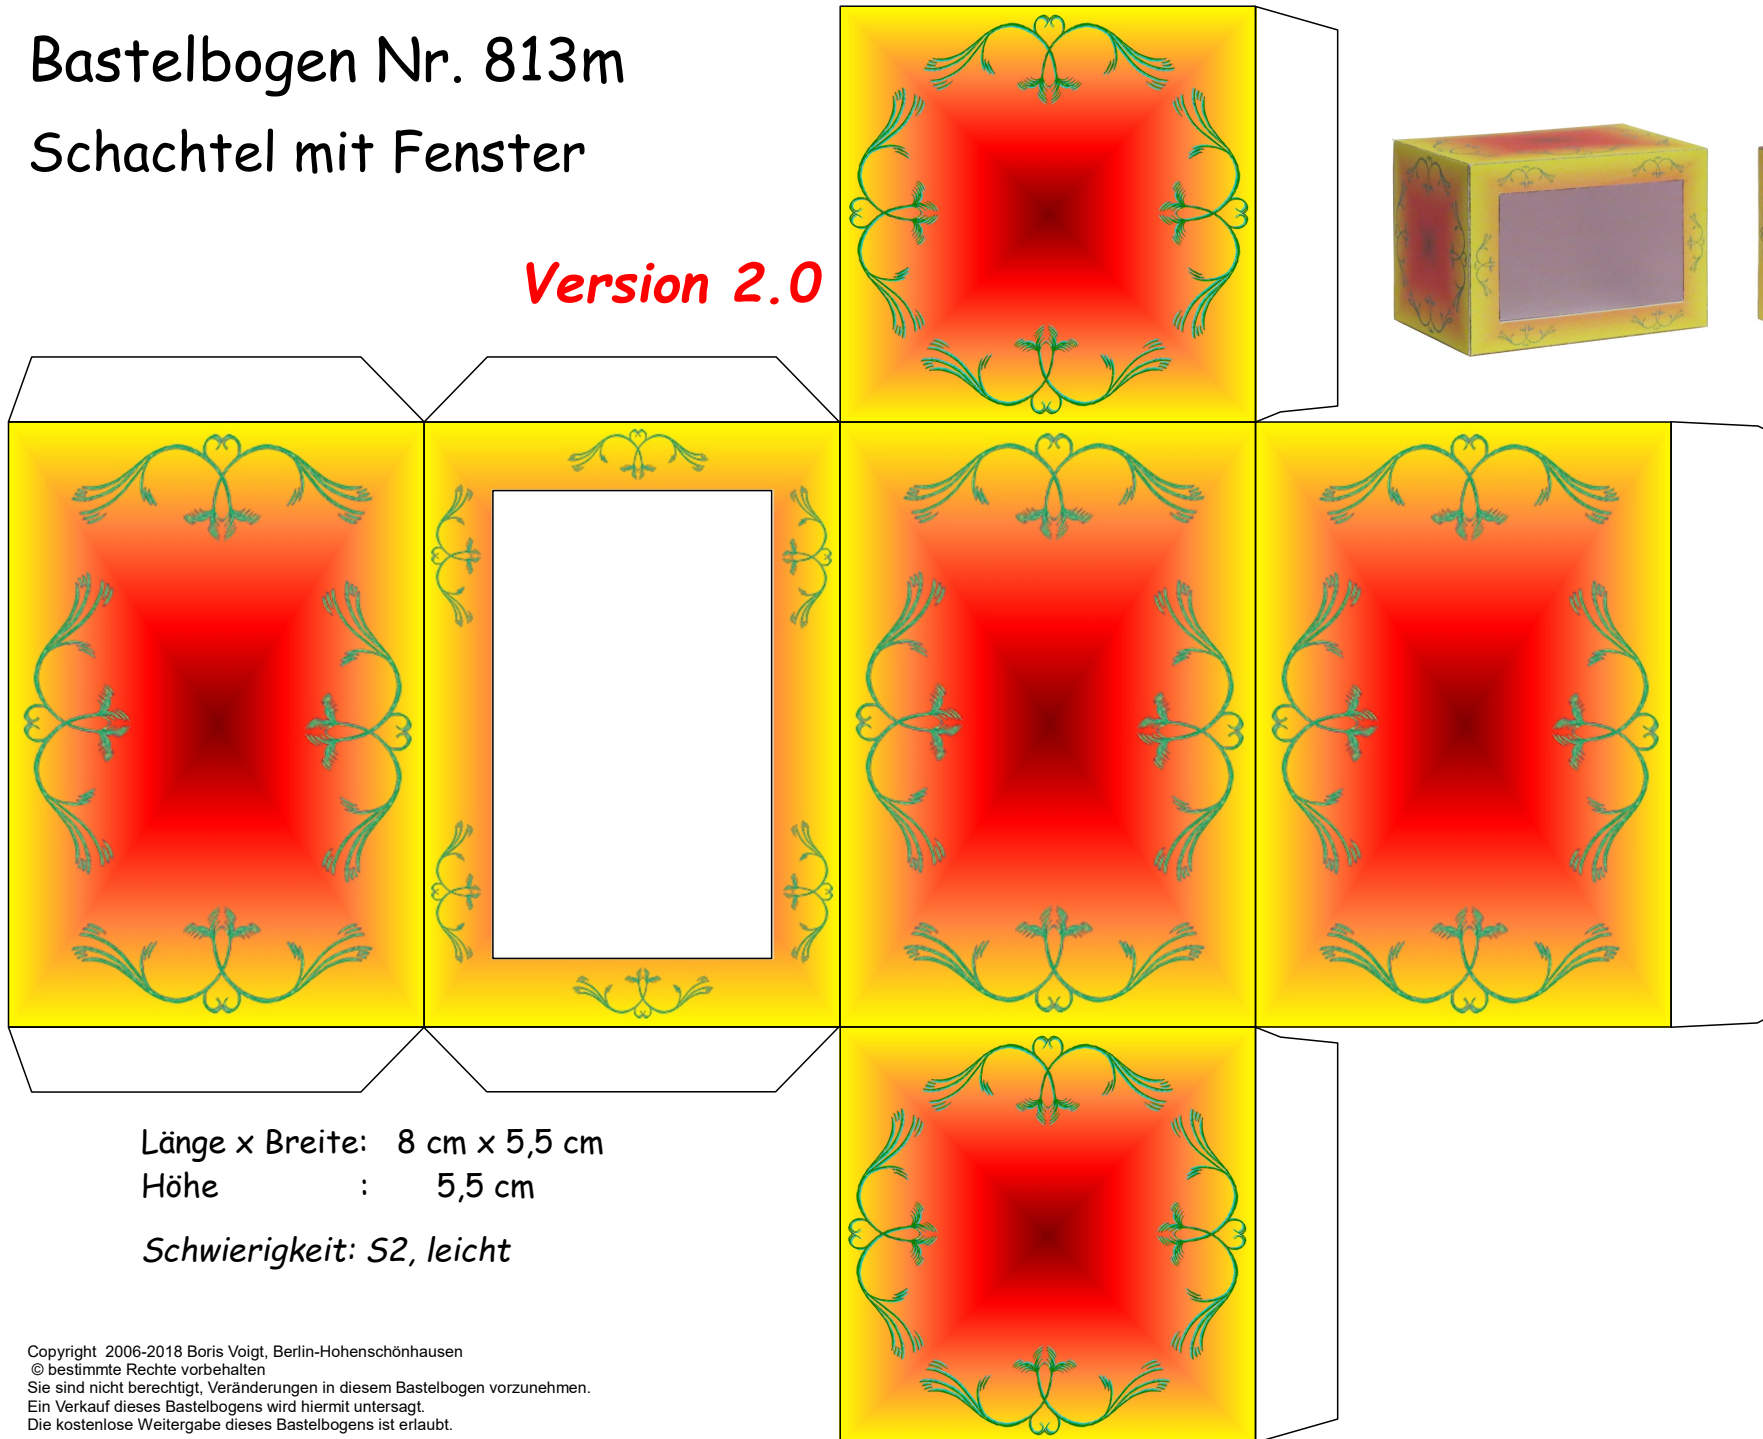

Bastelbogen Nr. 813m

Schachtel mit Fenster

Version 2.0

Länge x Breite: 8 cm x 5,5 cm

Höhe : 5,5 cm

Schwierigkeit: S2, leicht

Copyright 2006-2018 Boris Voigt, Berlin-Hohenschönhausen
© bestimmte Rechte vorbehalten
Sie sind nicht berechtigt, Veränderungen in diesem Bastelbogen vorzunehmen.
Ein Verkauf dieses Bastelbogens wird hiermit untersagt.
Die kostenlose Weitergabe dieses Bastelbogens ist erlaubt.