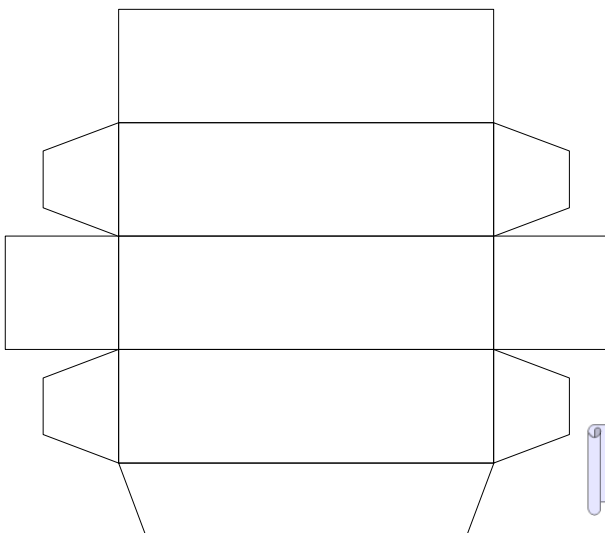

PBB 2015

Projekt Bastelbogen

www.projekt-bastelbogen.de