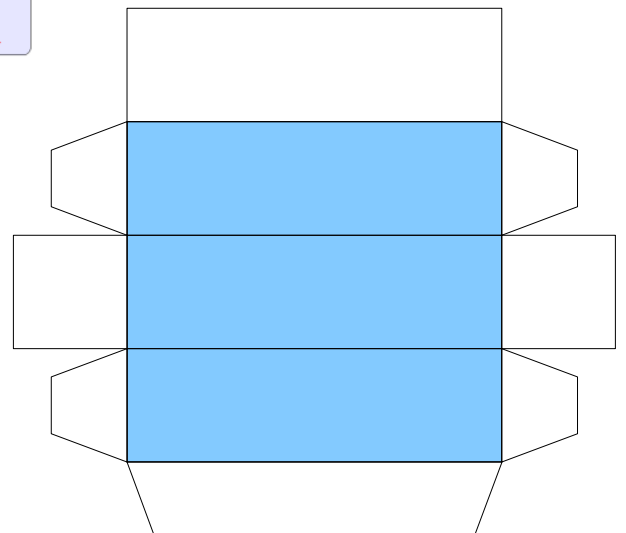

Projekt Bastelbogen
www.projekt-bastelbogen.de