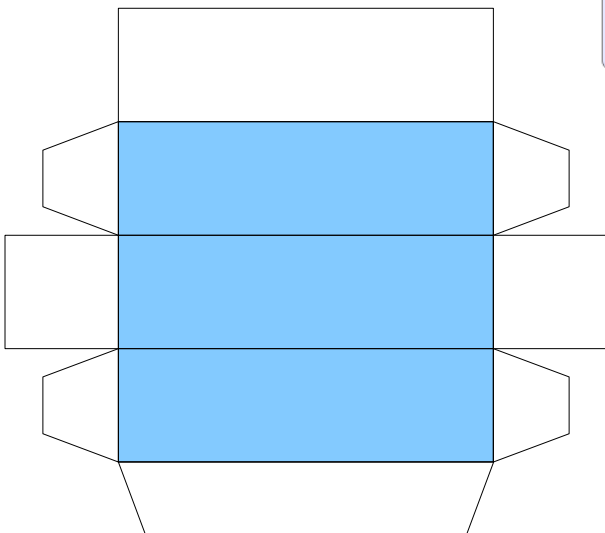

Projekt Bastelbogen
www.projekt-bastelbogen.de