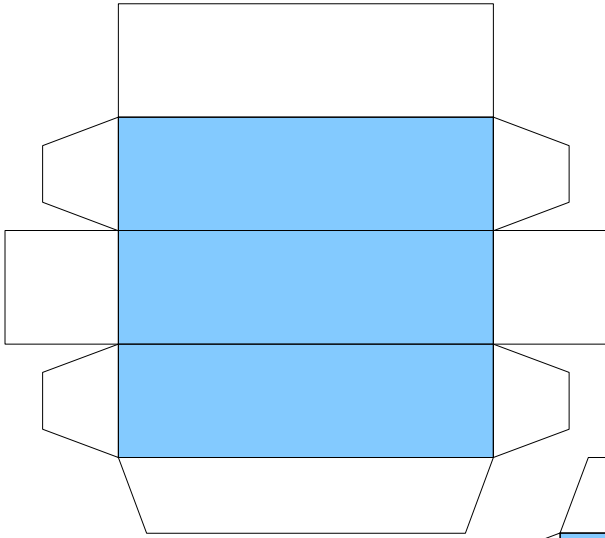

Projekt Bastelbogen
www.projekt-bastelbogen.de