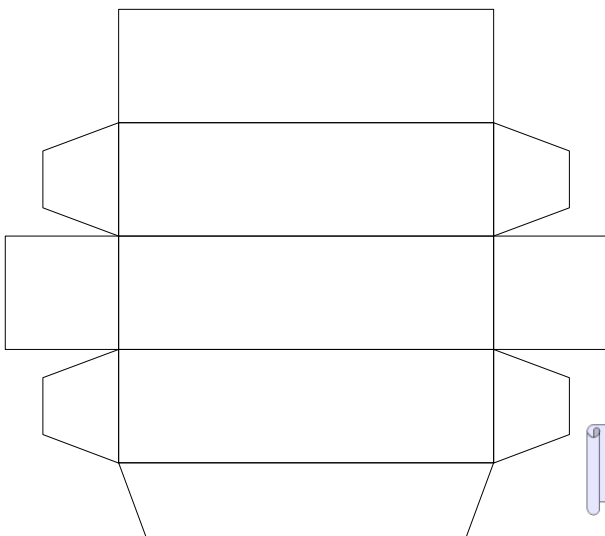

Projekt Bastelbogen
www.projekt-bastelbogen.de