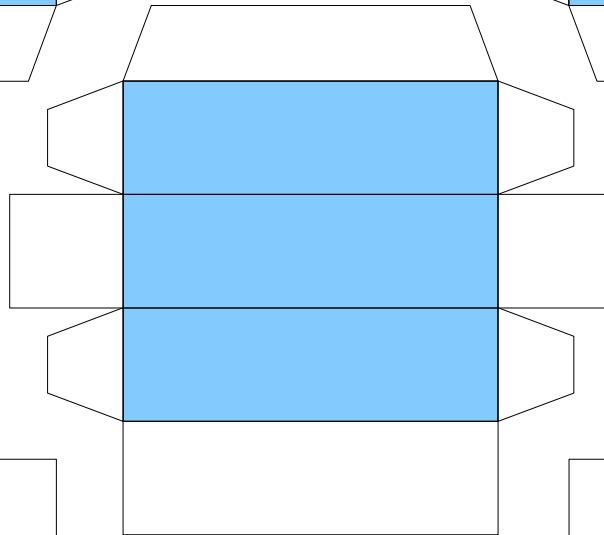

Projekt Bastelbogen
www.projekt-bastelbogen.de