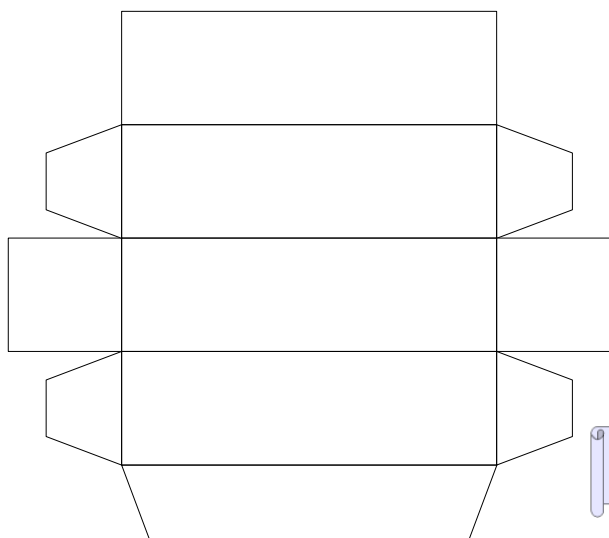

Projekt Bastelbogen
www.projekt-bastelbogen.de