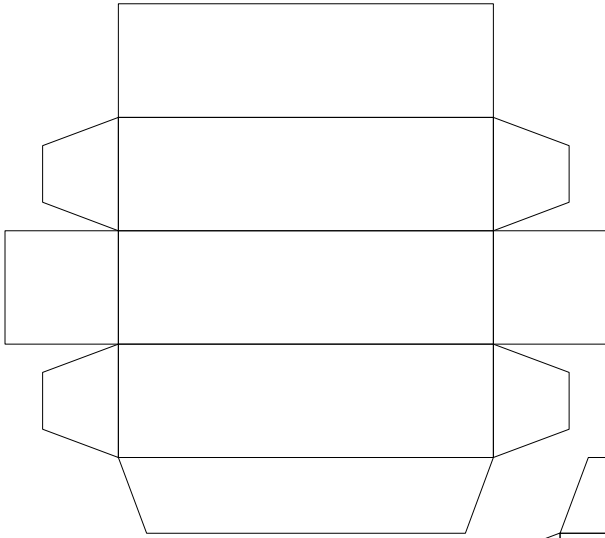

Projekt Bastelbogen
www.projekt-bastelbogen.de