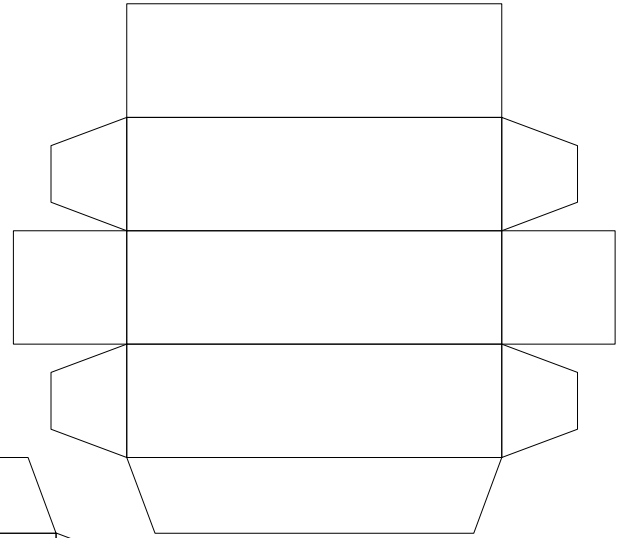

Projekt Bastelbogen
www.projekt-bastelbogen.de