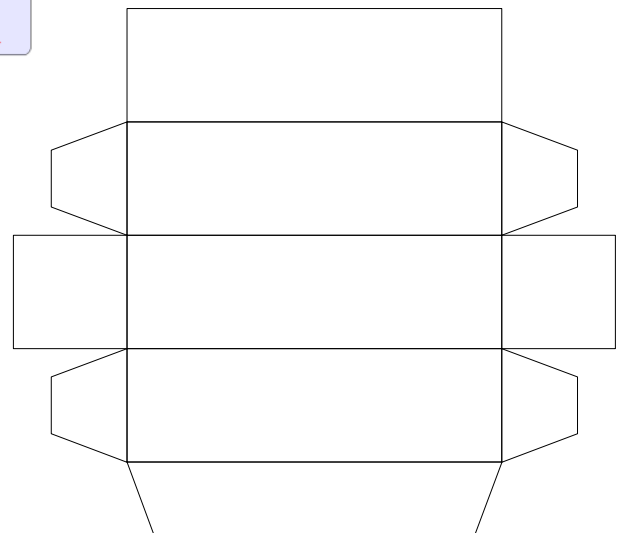

Projekt Bastelbogen
www.projekt-bastelbogen.de