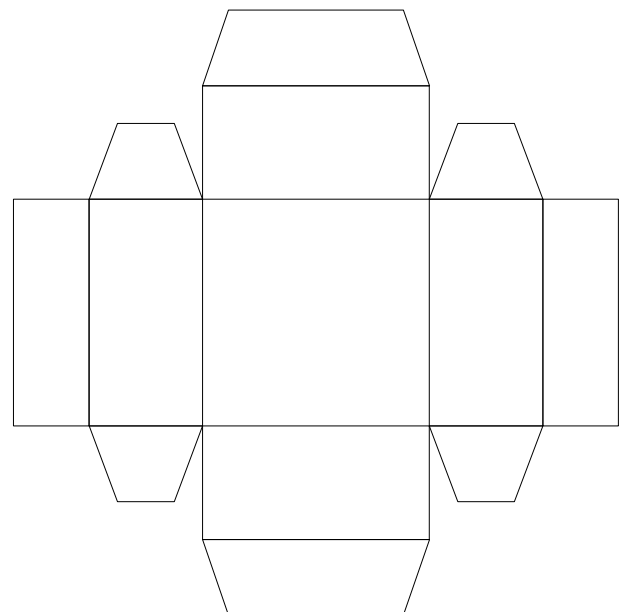

Bilderrahmen für Bilder 13 cm x 13 cm

Breite x Höhe : 19 cm x 19 cm
Tiefe : 1,6 cm
Seiten : 4
Anzahl der Teile: 17

Schwierigkeit: S3, mittel

PBB 2015

Projekt Bastelbogen

www.projekt-bastelbogen.de

PBB 2015

Projekt Bastelbogen