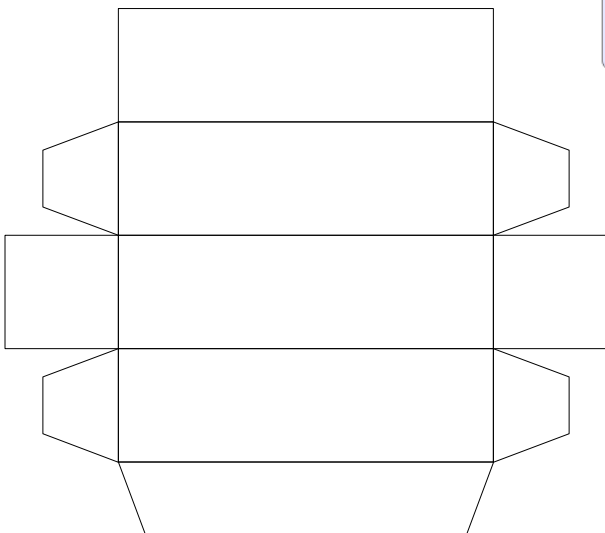

Projekt Bastelbogen
www.projekt-bastelbogen.de