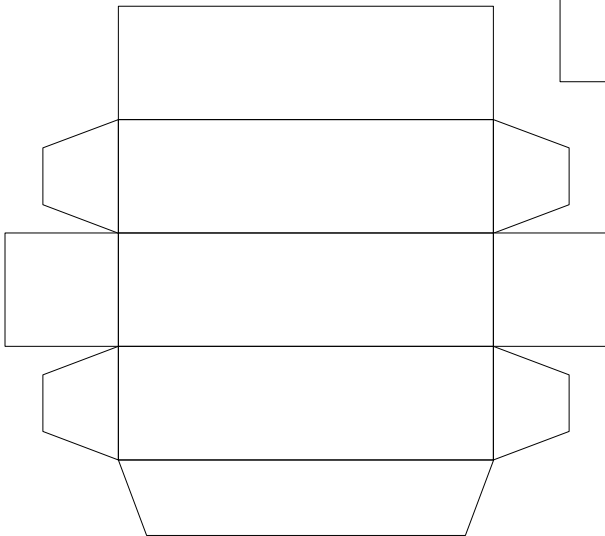

Projekt Bastelbogen
www.projekt-bastelbogen.de