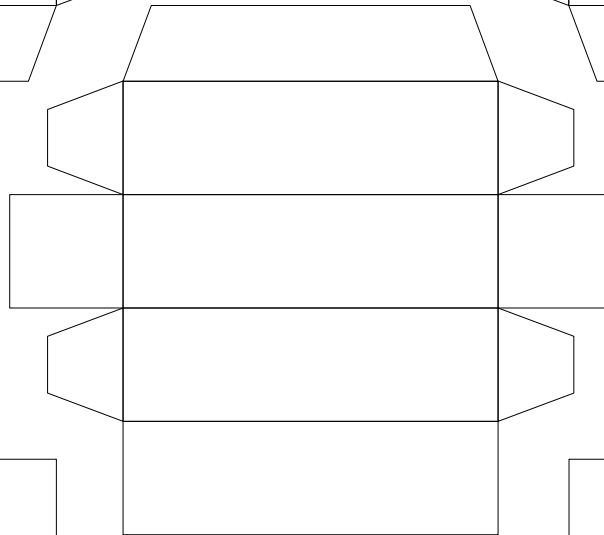

Projekt Bastelbogen
www.projekt-bastelbogen.de