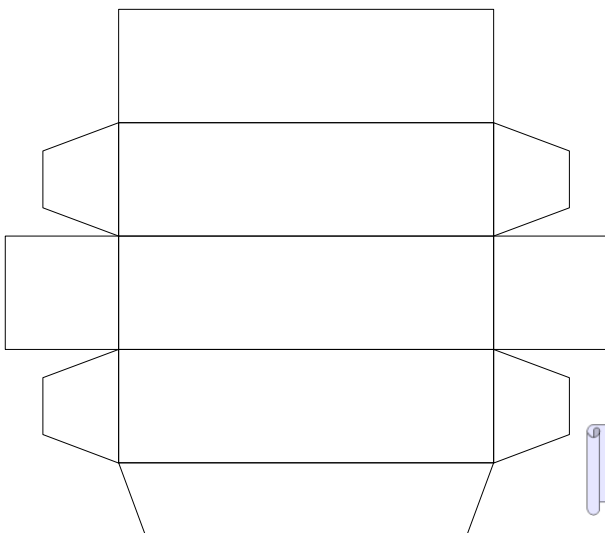

Bilderrahmen für Bilder 13 cm x 13 cm

Breite x Höhe : 19 cm x 19 cm
Tiefe : 1,6 cm
Seiten : 4
Anzahl der Teile: 17

Schwierigkeit: S3, mittel

PBB 2015

Projekt Bastelbogen

www.projekt-bastelbogen.de

PBB 2015

Projekt Bastelbogen