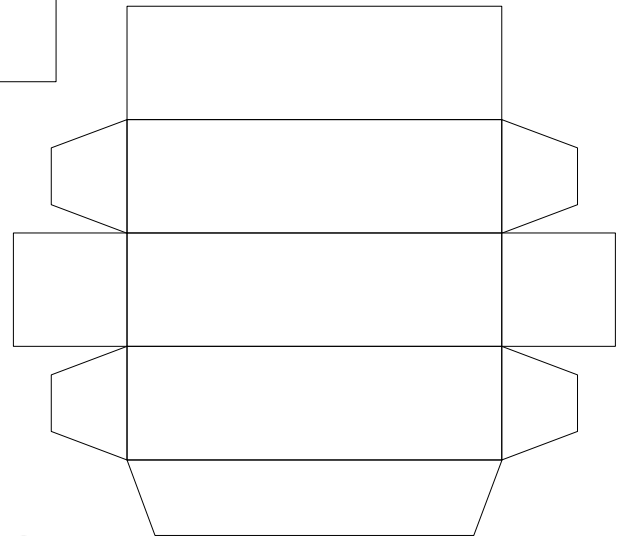

Projekt Bastelbogen
www.projekt-bastelbogen.de