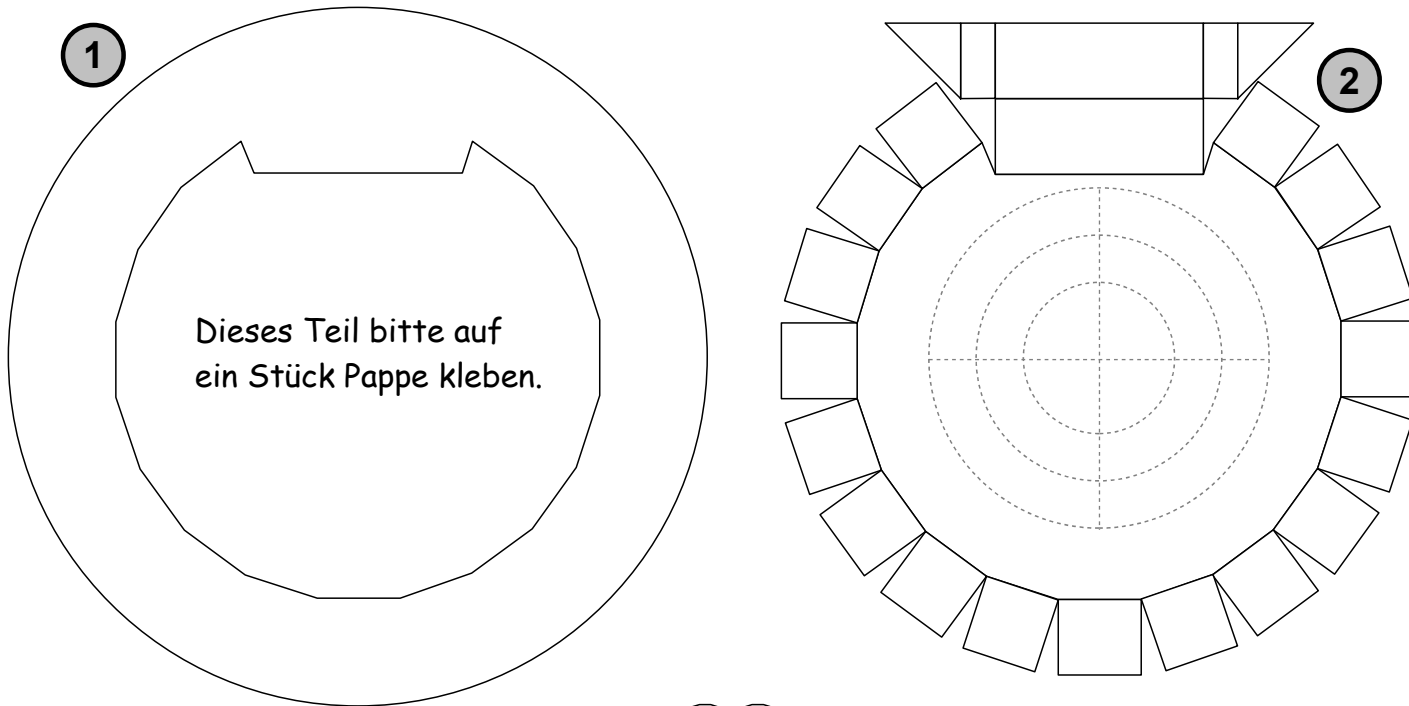

# Bastelbogen Nr. 831f

## Kugellaterne: mittlere Standardhalterung

**Projekt Bastelbogen**  
[www.projekt-bastelbogen.de](http://www.projekt-bastelbogen.de)