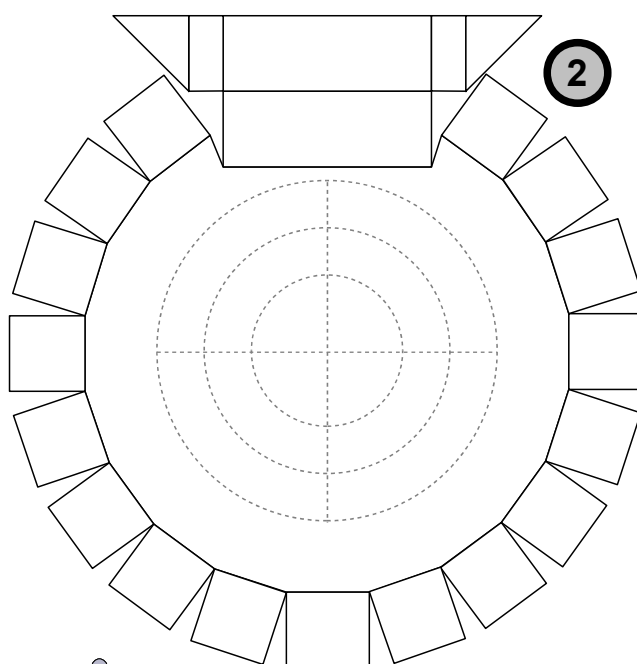

zerlegbare Laterne;

Version 2.0

Halterung für Laterne
(mittlere Standardhalterung für Stern)