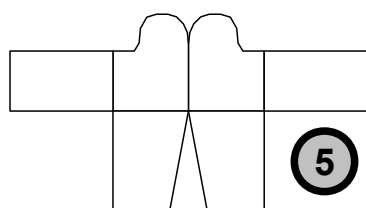

zerlegbare Laterne;

Version 2.0

Halterung für Laterne
(mittlere Standardhalterung für Stern)