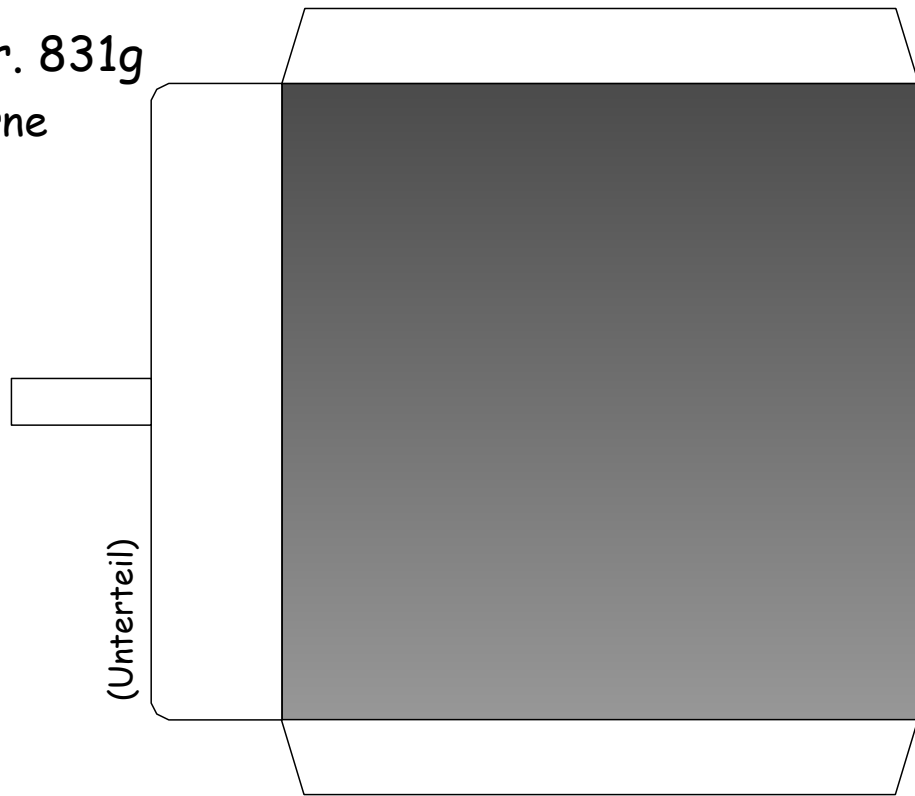

Bastelbogen Nr. 831g

zerlegbare Laterne

Version 2.0

PBB 2018

Projekt Bastelbogen

www.projekt-bastelbogen.de