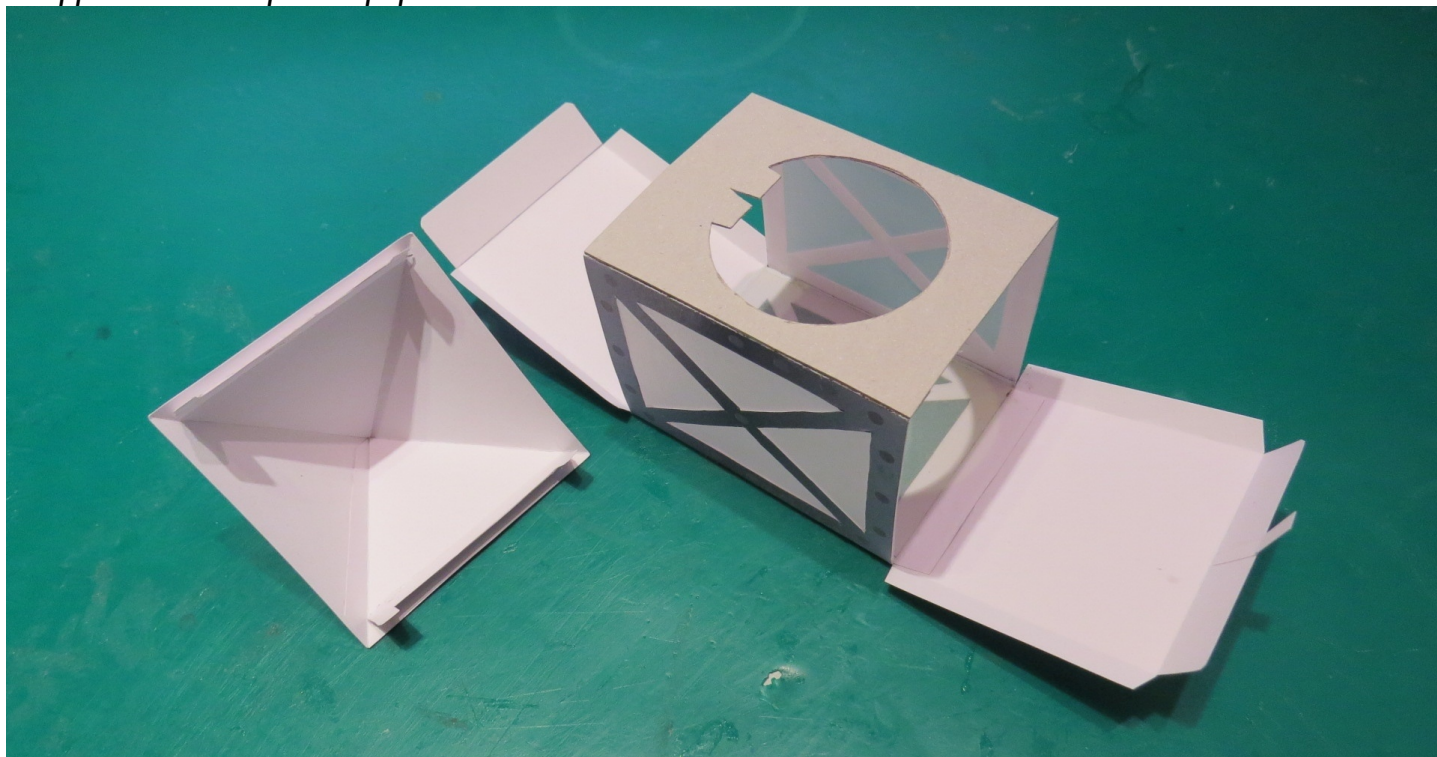

Bastelbogen Nr. 831g

zerlegbare Laterne

Länge x Breite: 9,9 cm x 9,9 cm
Höhe : 15 cm

*Schwierigkeit: S4, mittelschwer
geeignet für 160g Papier oder stärker,
Pappe und Transparentpapier*

Seite 1

Version 2.0

Projekt Bastelbogen

www.projekt-bastelbogen.de

Bastelbogen Nr. 831g

zerlegbare Laterne

Seite 2

Version 2.0

PBB 2018

Projekt Bastelbogen

zerlegbare Laterne;

Version 2.0

Halterung für Laterne
(mittlere Standardhalterung für Stern)

Projekt Bastelbogen
www.projekt-bastelbogen.de

3

4