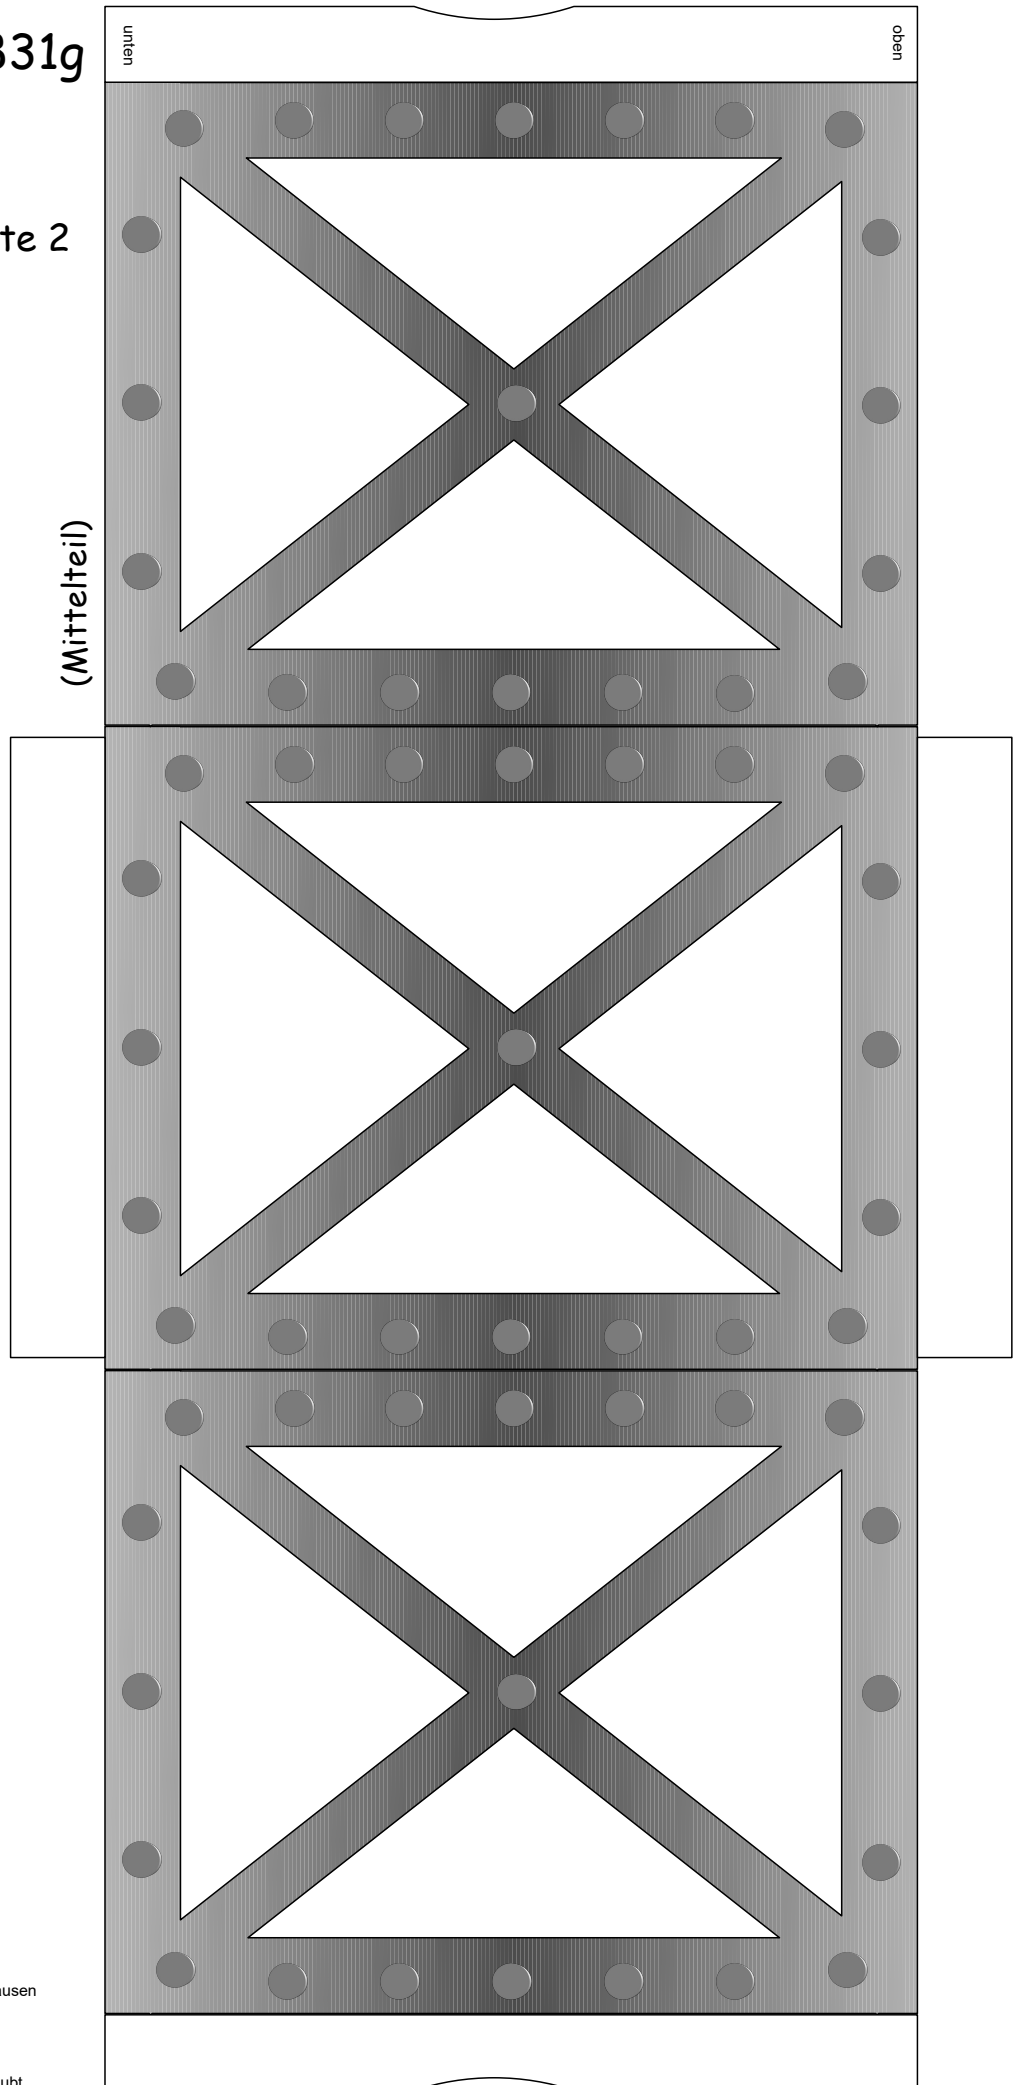

Bastelbogen Nr. 831g

zerlegbare Laterne

Länge x Breite: 9,9 cm x 9,9 cm
Höhe : 15 cm

*Schwierigkeit: S4, mittelschwer
geeignet für 160g Papier oder stärker,
Pappe und Transparentpapier*

Seite 1

Version 2.0

Projekt Bastelbogen

www.projekt-bastelbogen.de

Bastelbogen Nr. 831g

zerlegbare Laterne

Seite 2

Version 2.0

PBB 2018

Projekt Bastelbogen

www.projekt-bastelbogen.de

Bastelbogen Nr. 831g

zerlegbare Laterne

Version 2.0

PBB 2018

Projekt Bastelbogen

www.projekt-bastelbogen.de

Version 2.0

zerlegbare Laterne;

Version 2.0

Halterung für Laterne
(mittlere Standardhalterung für Stern)

Projekt Bastelbogen
www.projekt-bastelbogen.de

3

4