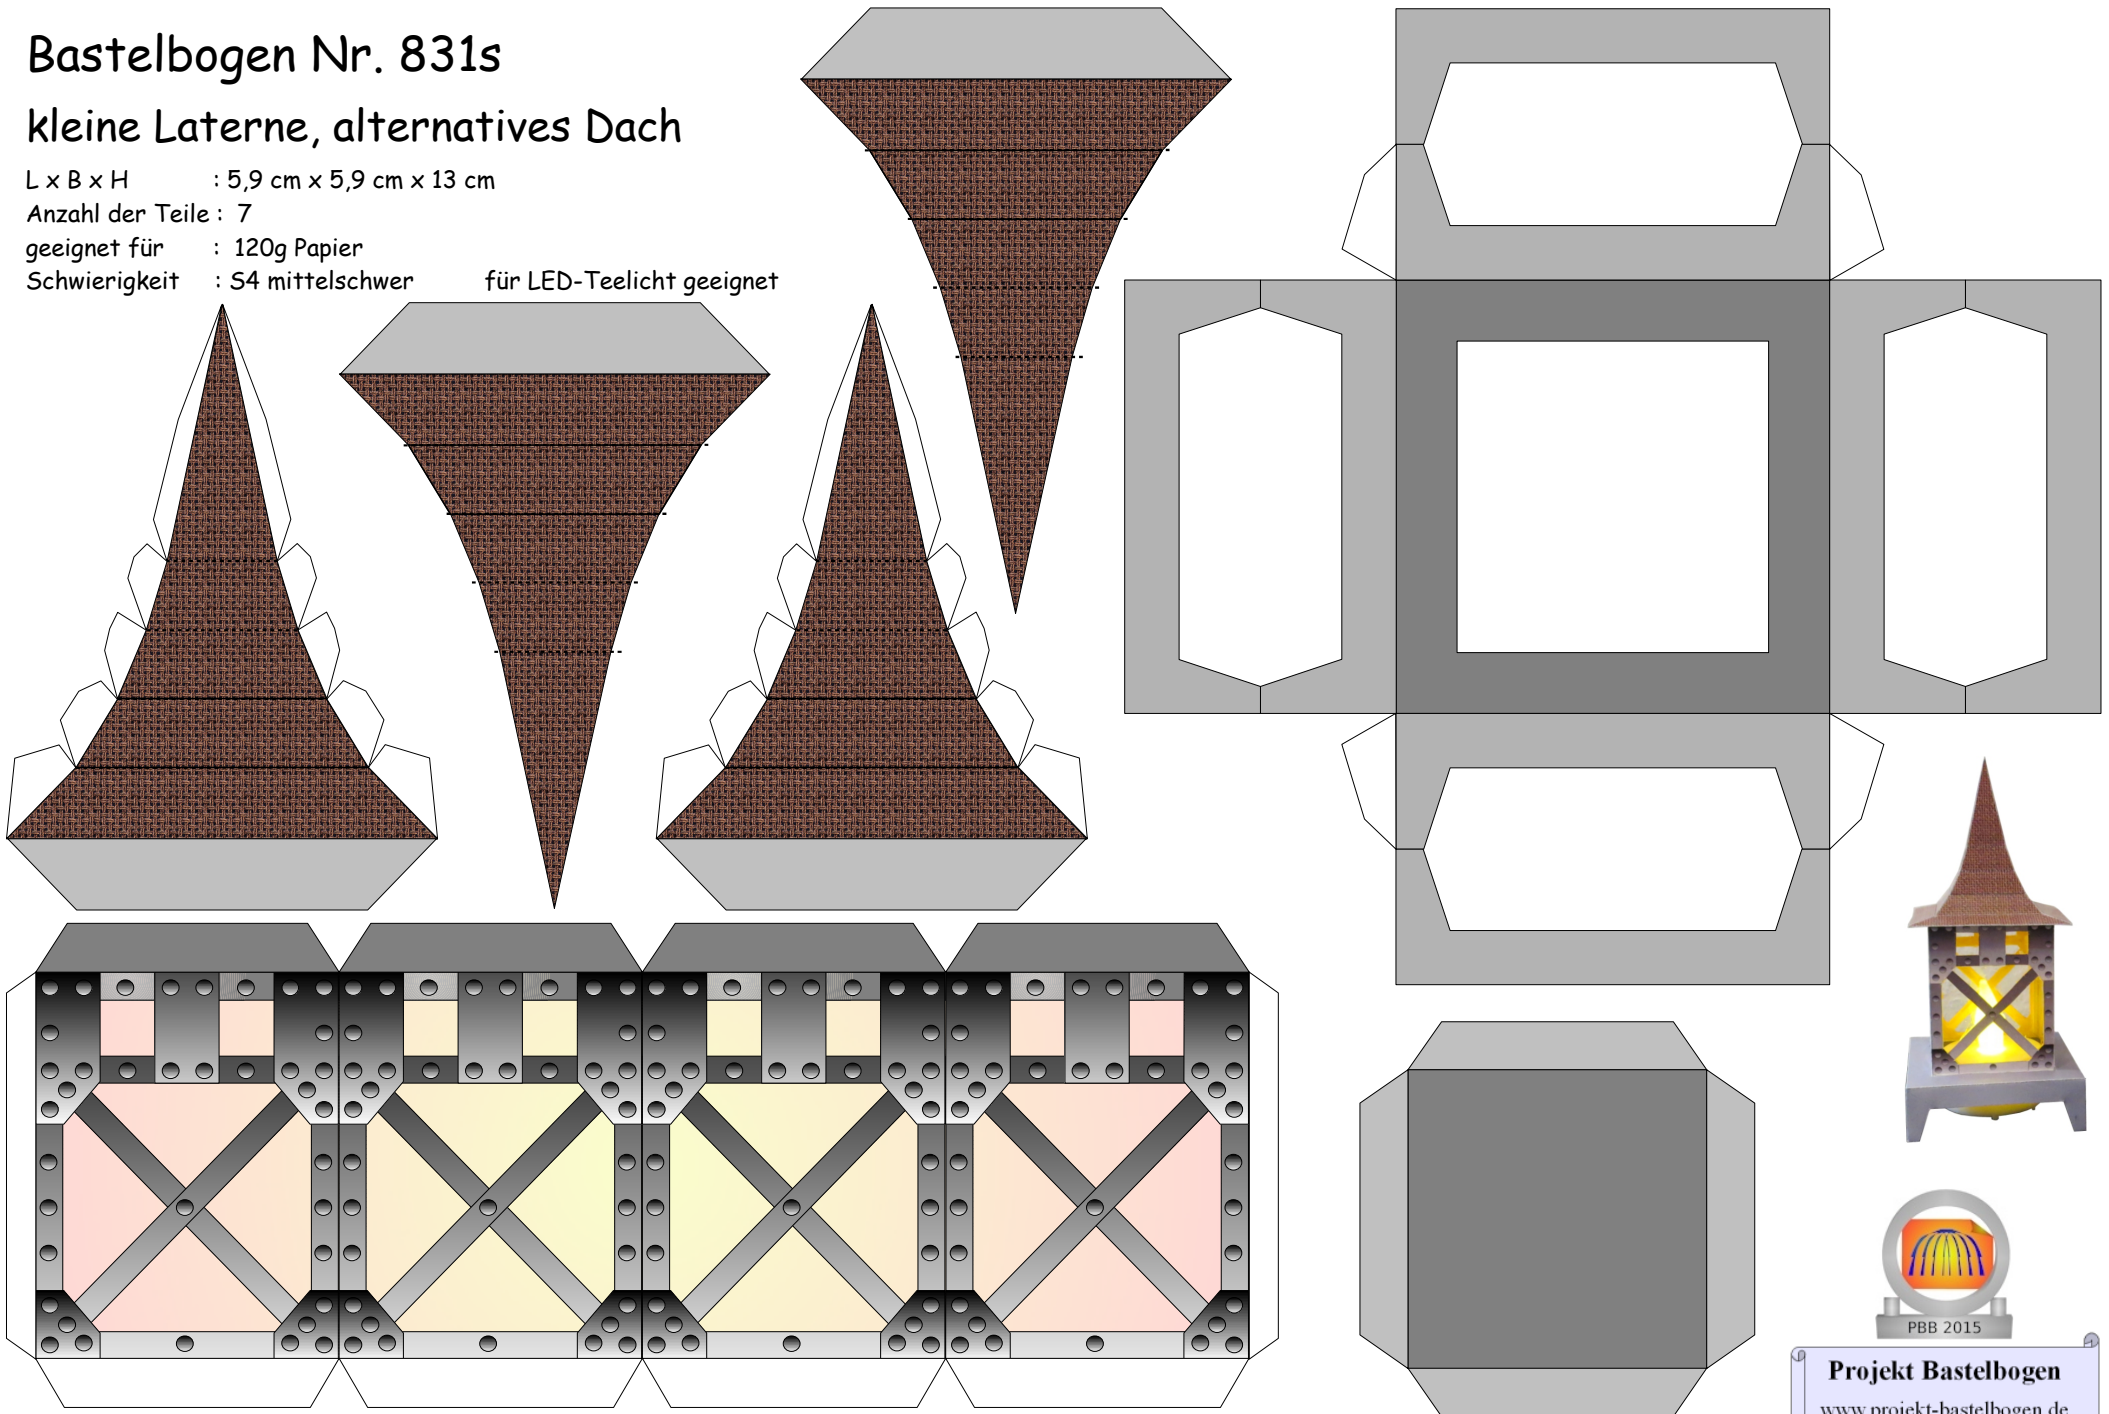

Bastelbogen Nr. 831s

kleine Laterne, alternatives Dach

L x B x H : 5,9 cm x 5,9 cm x 10,6 cm

Anzahl der Teile : 7

geeignet für : 120g Papier

Schwierigkeit : S4 mittelschwer für LED-Teelicht geeignet

PBB 2015

Projekt Bastelbogen

www.projekt-bastelbogen.de

Bastelbogen Nr. 831s

kleine Laterne, alternatives Dach

L x B x H : 5,9 cm x 5,9 cm x 13 cm

Anzahl der Teile : 7

geeignet für : 120g Papier

Schwierigkeit : S4 mittelschwer für LED-Teelicht geeignet