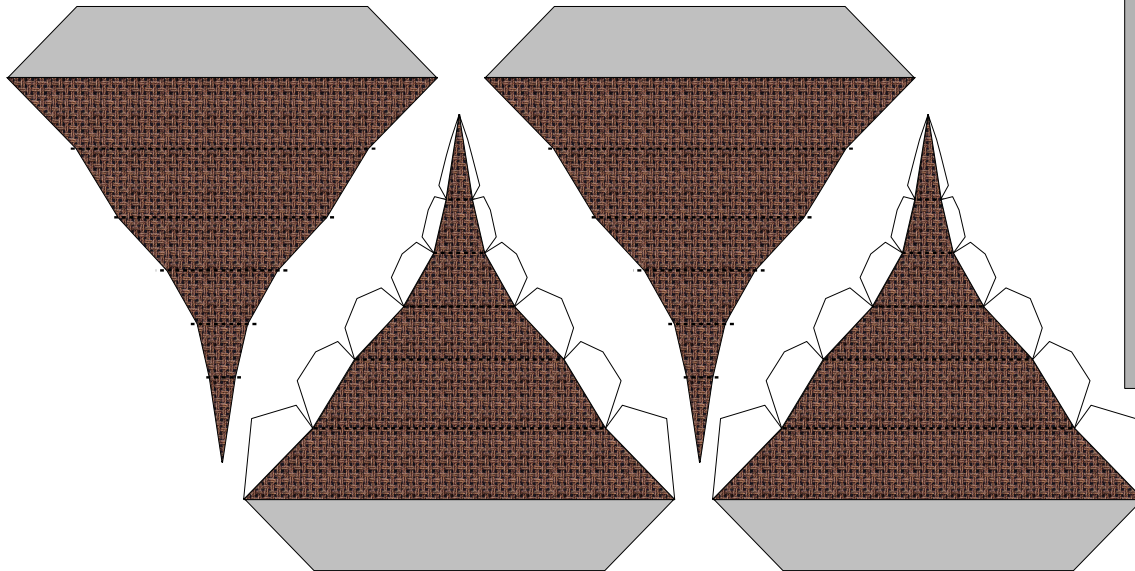

Bastelbogen Nr. 831s

kleine Laterne, alternatives Dach

L x B x H : 5,9 cm x 5,9 cm x 10,6 cm

Anzahl der Teile : 7

geeignet für : 120g Papier

Schwierigkeit : S4 mittelschwer für LED-Teelicht geeignet

PBB 2015

Projekt Bastelbogen

www.projekt-bastelbogen.de

Bastelbogen Nr. 831s

kleine Laterne, alternatives Dach

L x B x H : 5,9 cm x 5,9 cm x 13 cm

Anzahl der Teile : 7

geeignet für : 120g Papier

Schwierigkeit : S4 mittelschwer für LED-Teelicht geeignet