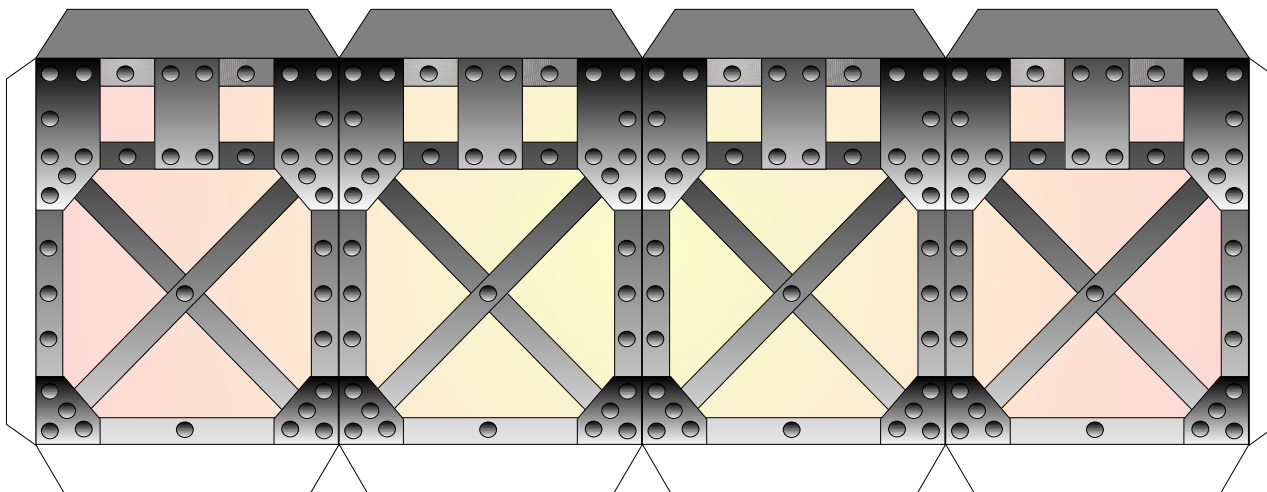

Bastelbogen Nr. 831s

kleine Laterne, alternatives Dach

L x B x H : 5,9 cm x 5,9 cm x 10,6 cm

Anzahl der Teile : 7

geeignet für : 120g Papier

Schwierigkeit : S4 mittelschwer für LED-Teelicht geeignet

PBB 2015

Projekt Bastelbogen

www.projekt-bastelbogen.de

Bastelbogen Nr. 831s

kleine Laterne, alternatives Dach

L x B x H : 5,9 cm x 5,9 cm x 13 cm

Anzahl der Teile : 7

geeignet für : 120g Papier

Schwierigkeit : S4 mittelschwer für LED-Teelicht geeignet