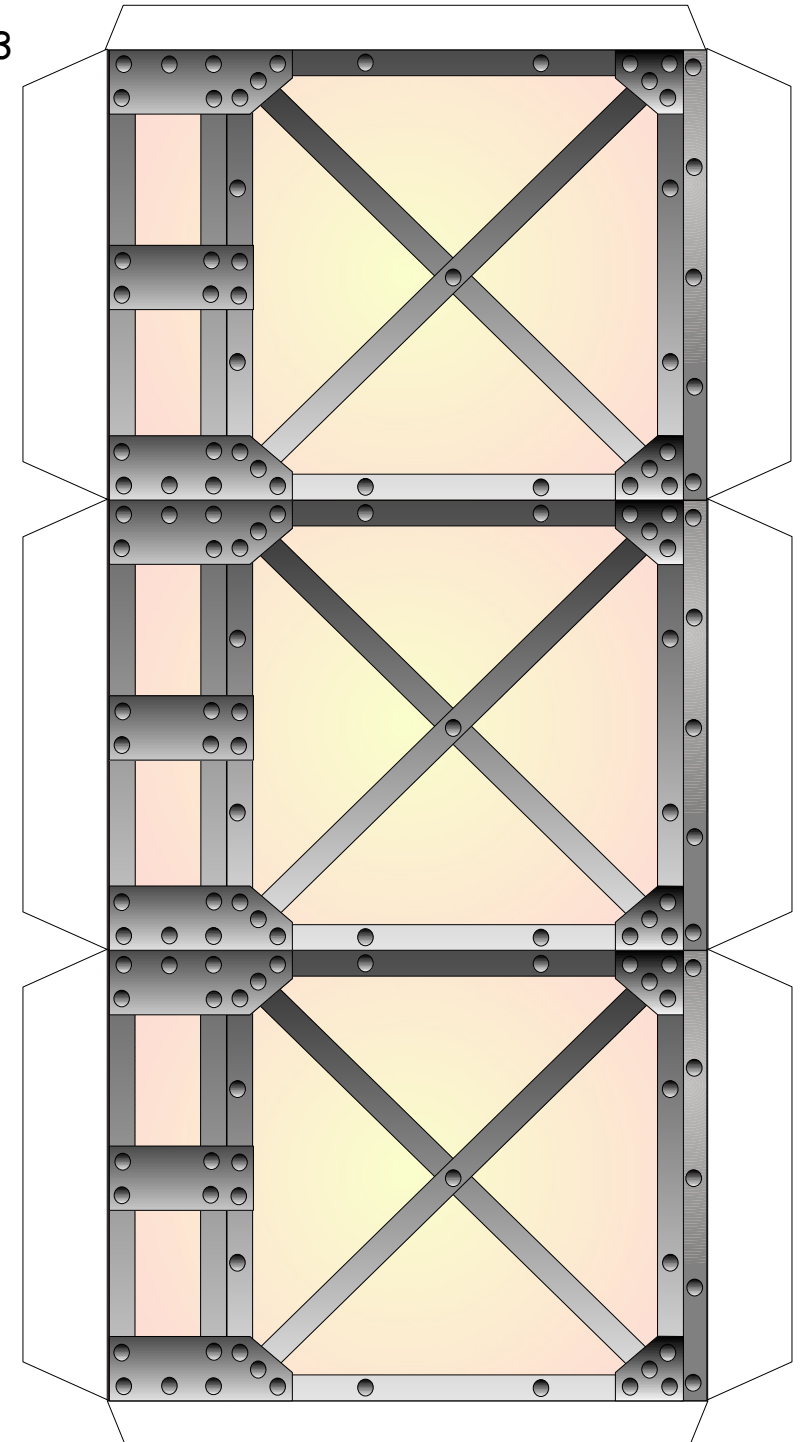

Bastelbogen Nr. 831u

sechskantige Laterne

Seite 3

Projekt Bastelbogen

www.projekt-bastelbogen.de