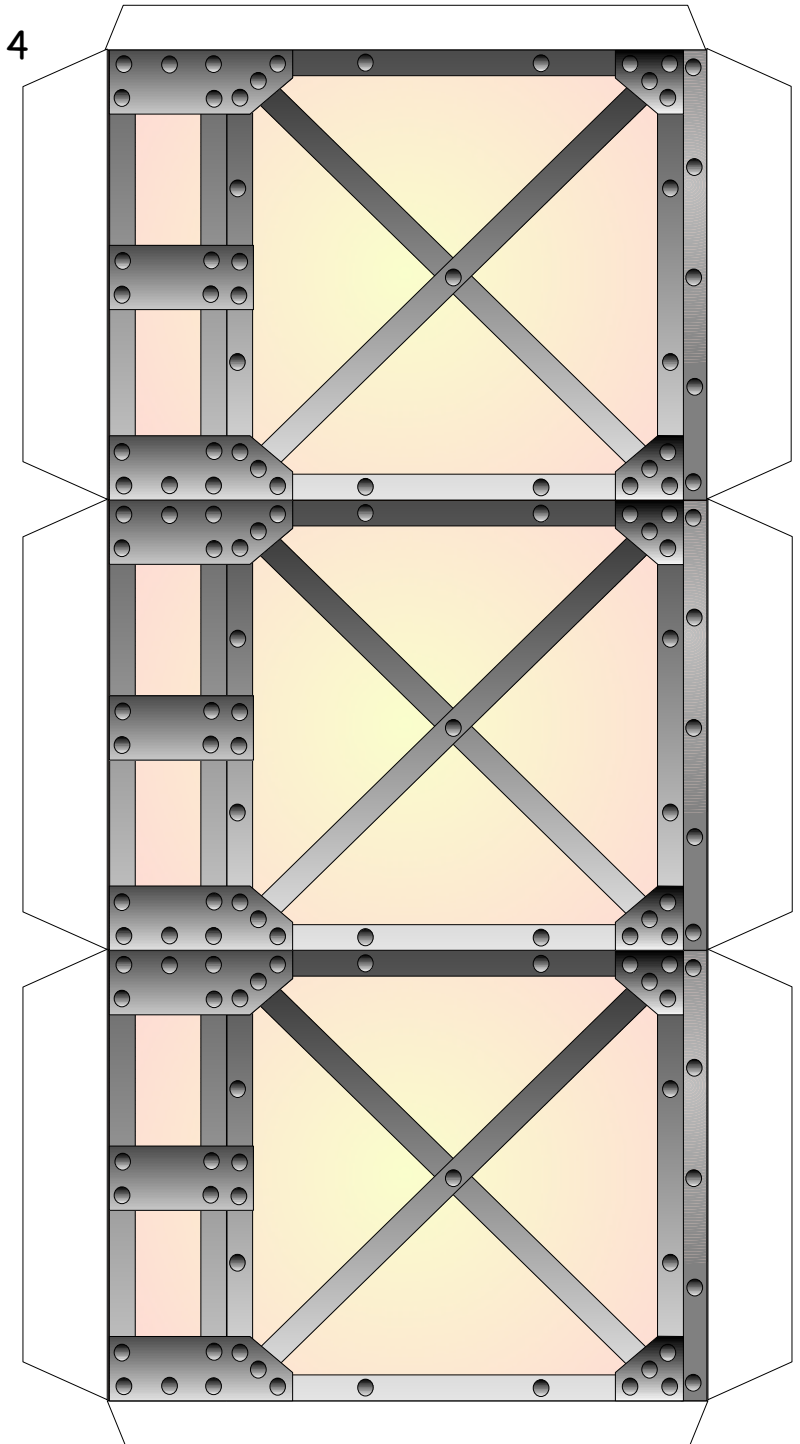

Bastelbogen Nr. 831u

sechskantige Laterne

Seite 4

Copyright 2006-2014 Boris Voigt, Berlin-Hohenschönhausen
© bestimmte Rechte vorbehalten
Sie sind nicht berechtigt, Veränderungen in
diesem Bastelbogen vorzunehmen.
Ein Verkauf dieses Bastelbogens wird hiermit untersagt.
Die kostenlose Weitergabe dieses Bastelbogens ist erlaubt.

Projekt Bastelbogen

www.projekt-bastelbogen.de