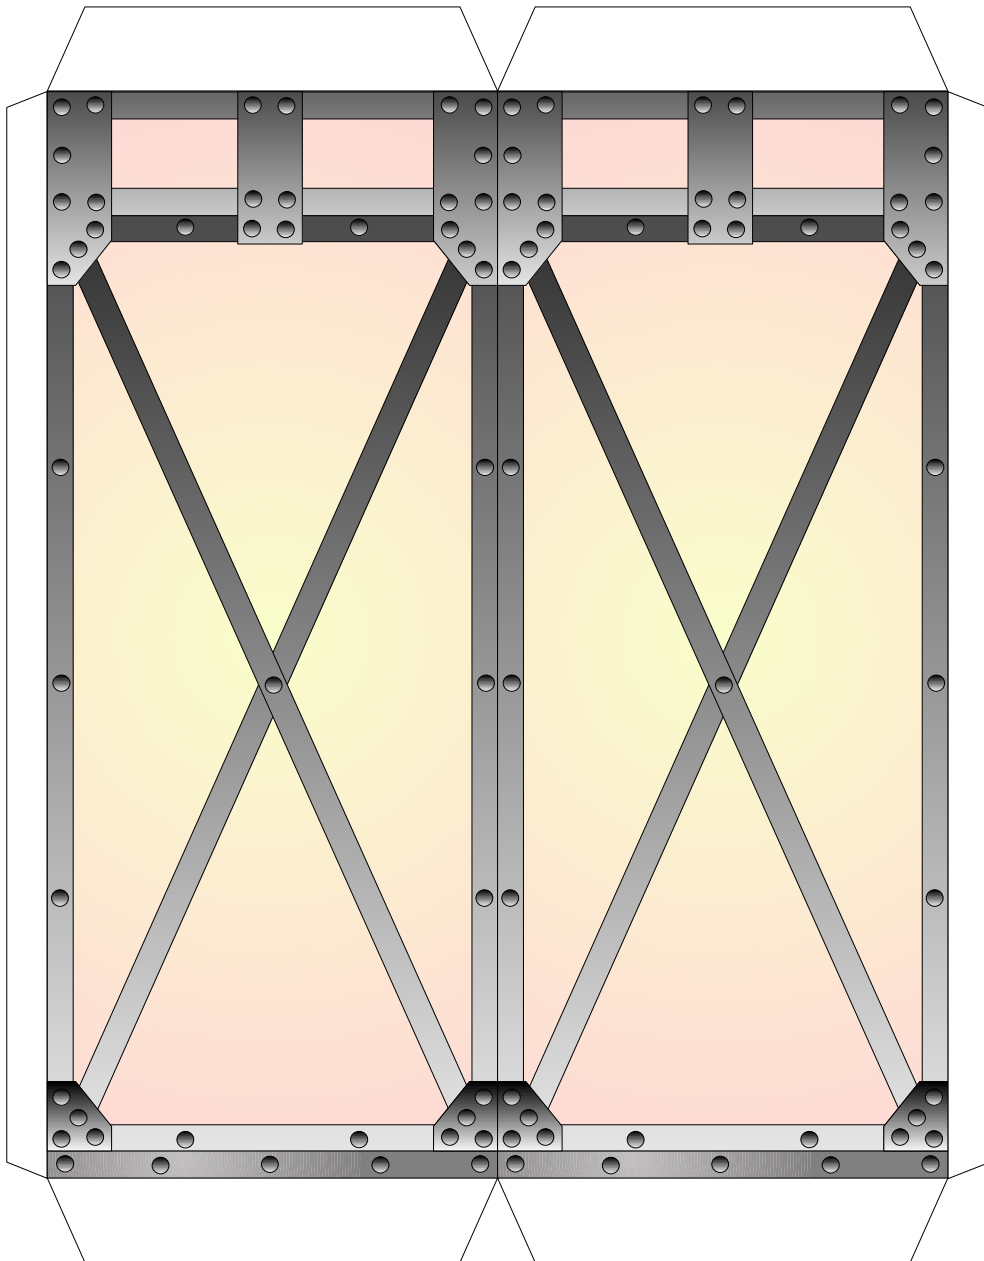

Bastelbogen Nr. 831u

sechskantige Laterne

Copyright 2006-2014 Boris Voigt, Berlin-Hohenschönhausen
© bestimmte Rechte vorbehalten
Sie sind nicht berechtigt, Veränderungen in diesem Bastelbogen vorzunehmen.
Ein Verkauf dieses Bastelbogens wird hiermit untersagt.
Die kostenlose Weitergabe dieses Bastelbogens ist erlaubt.