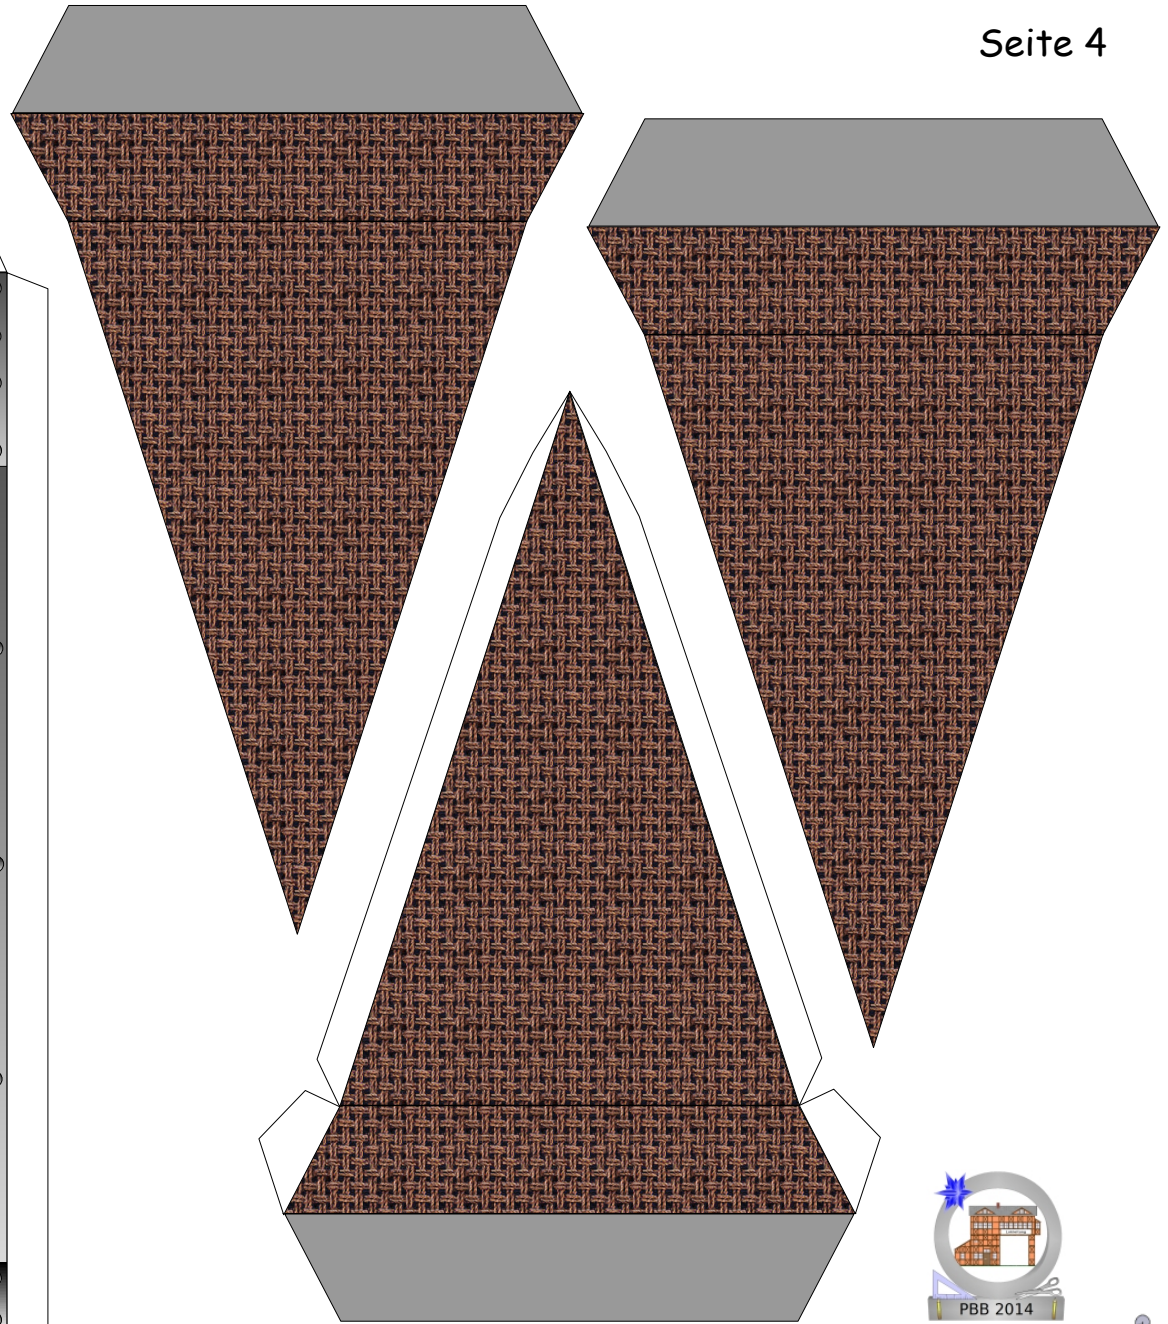

Bastelbogen Nr. 831u

sechskantige Laterne

Copyright 2006-2014 Boris Voigt, Berlin-Hohenschönhausen
© bestimmte Rechte vorbehalten
Sie sind nicht berechtigt, Veränderungen in diesem Bastelbogen vorzunehmen.
Ein Verkauf dieses Bastelbogens wird hiermit untersagt.
Die kostenlose Weitergabe dieses Bastelbogens ist erlaubt.