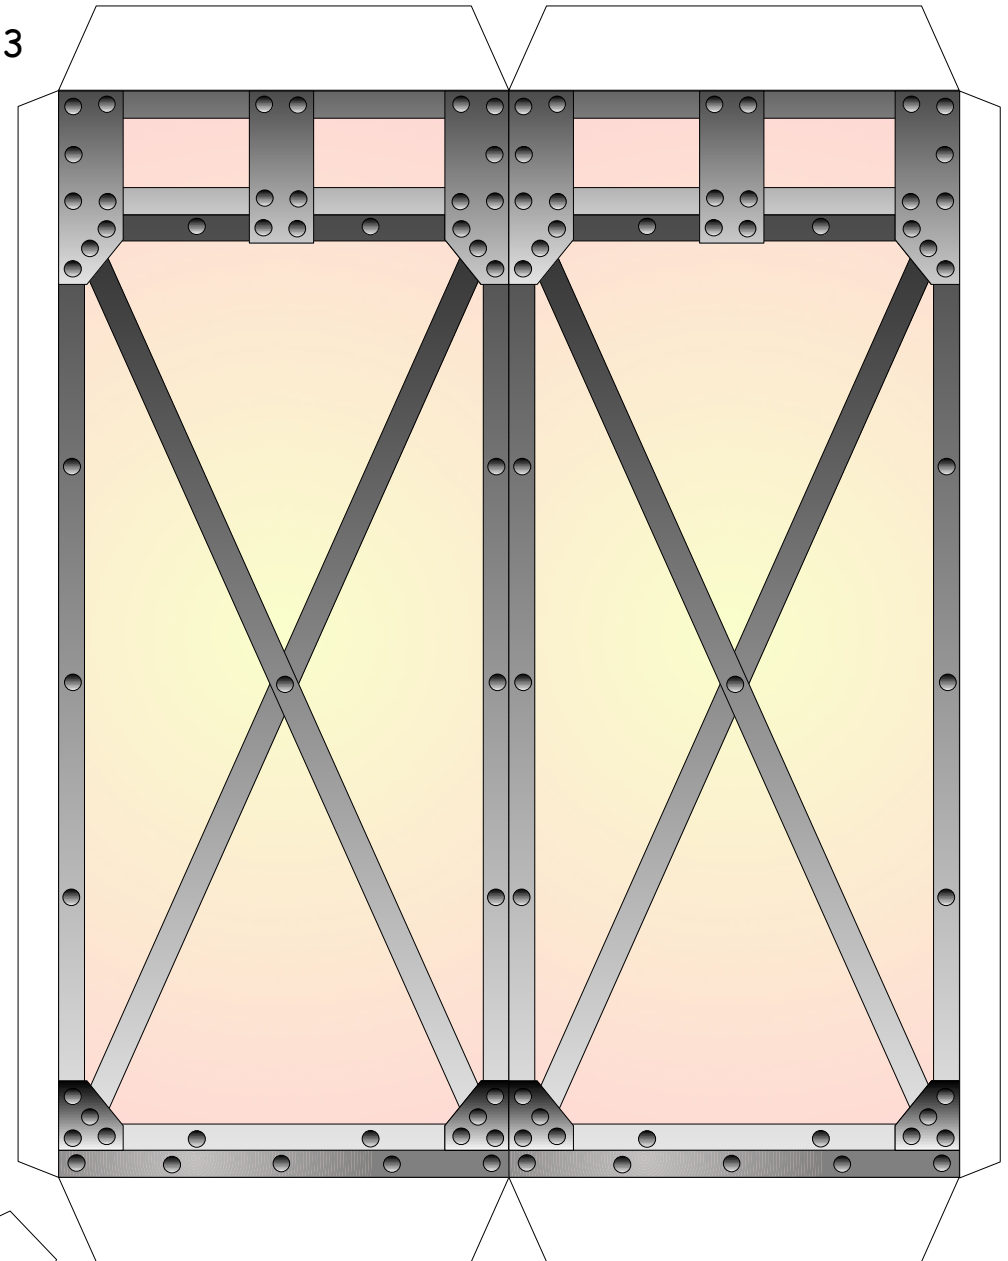

Projekt Bastelbogen
www.projekt-bastelbogen.de

Copyright 2006-2014 Boris Voigt, Berlin-Hohenschönhausen © bestimmte Rechte vorbehalten
Sie sind nicht berechtigt, Veränderungen in diesem Bastelbogen vorzunehmen.
Ein Verkauf dieses Bastelbogens wird hiermit untersagt. Die kostenlose Weitergabe dieses Bastelbogens ist erlaubt.