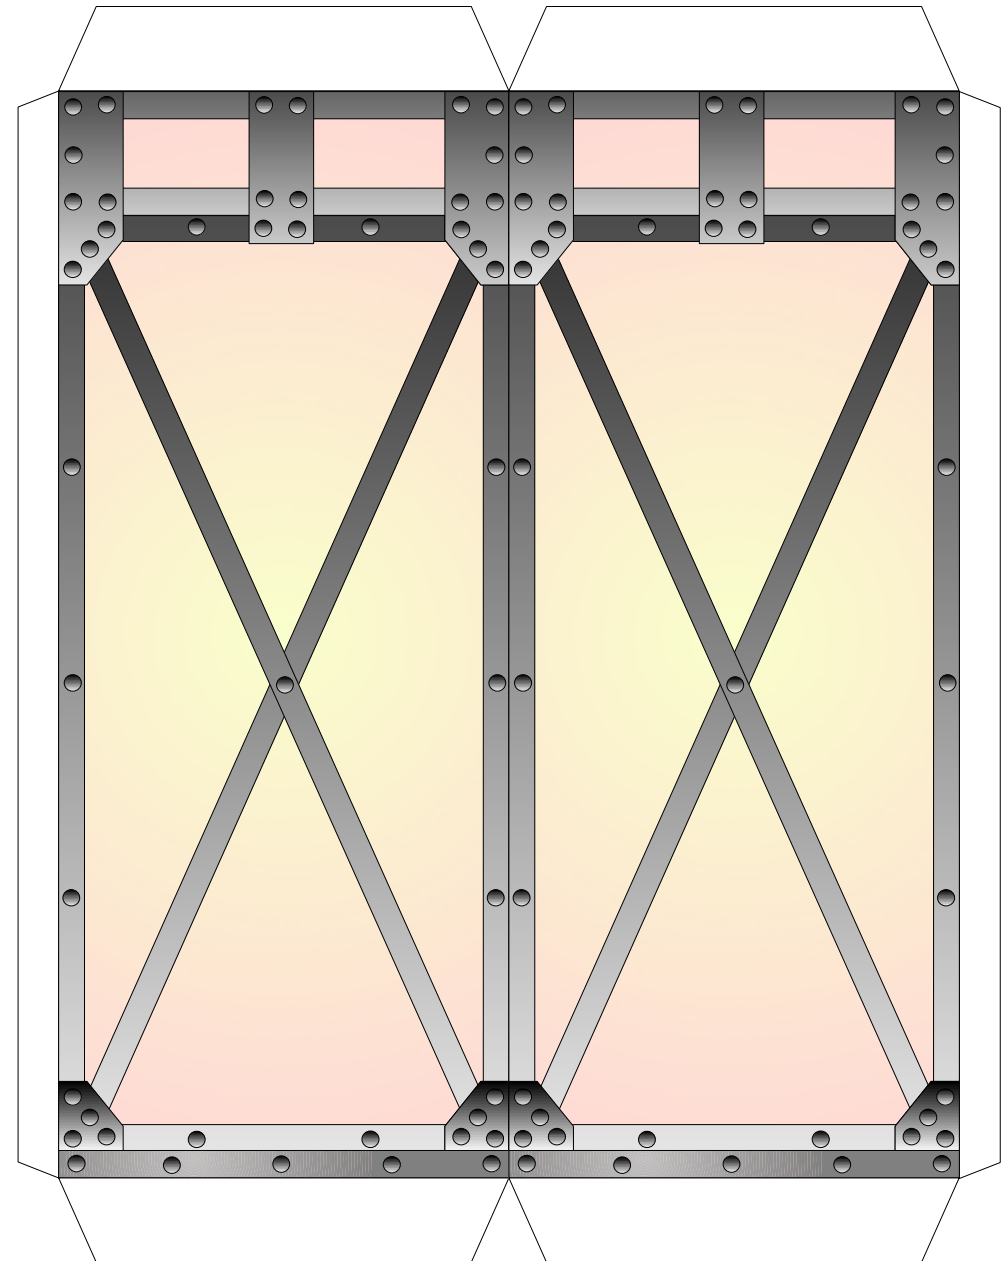

Bastelbogen Nr. 831u

sechskantige Laterne

L x B x H : 15 cm x 13 cm x 24 cm
Seiten : 4
Anzahl der Teile : 11 + 6
geeignet für : 160g Papier oder stärker

Schwierigkeit: S4 mittelschwer

für LED-Beleuchtung geeignet

Version 2.0

PBB 2014

Projekt Bastelbogen

www.projekt-bastelbogen.de

Sechskantige Laterne

PBB 2014

Projekt Bastelbogen

www.projekt-bastelbogen.de