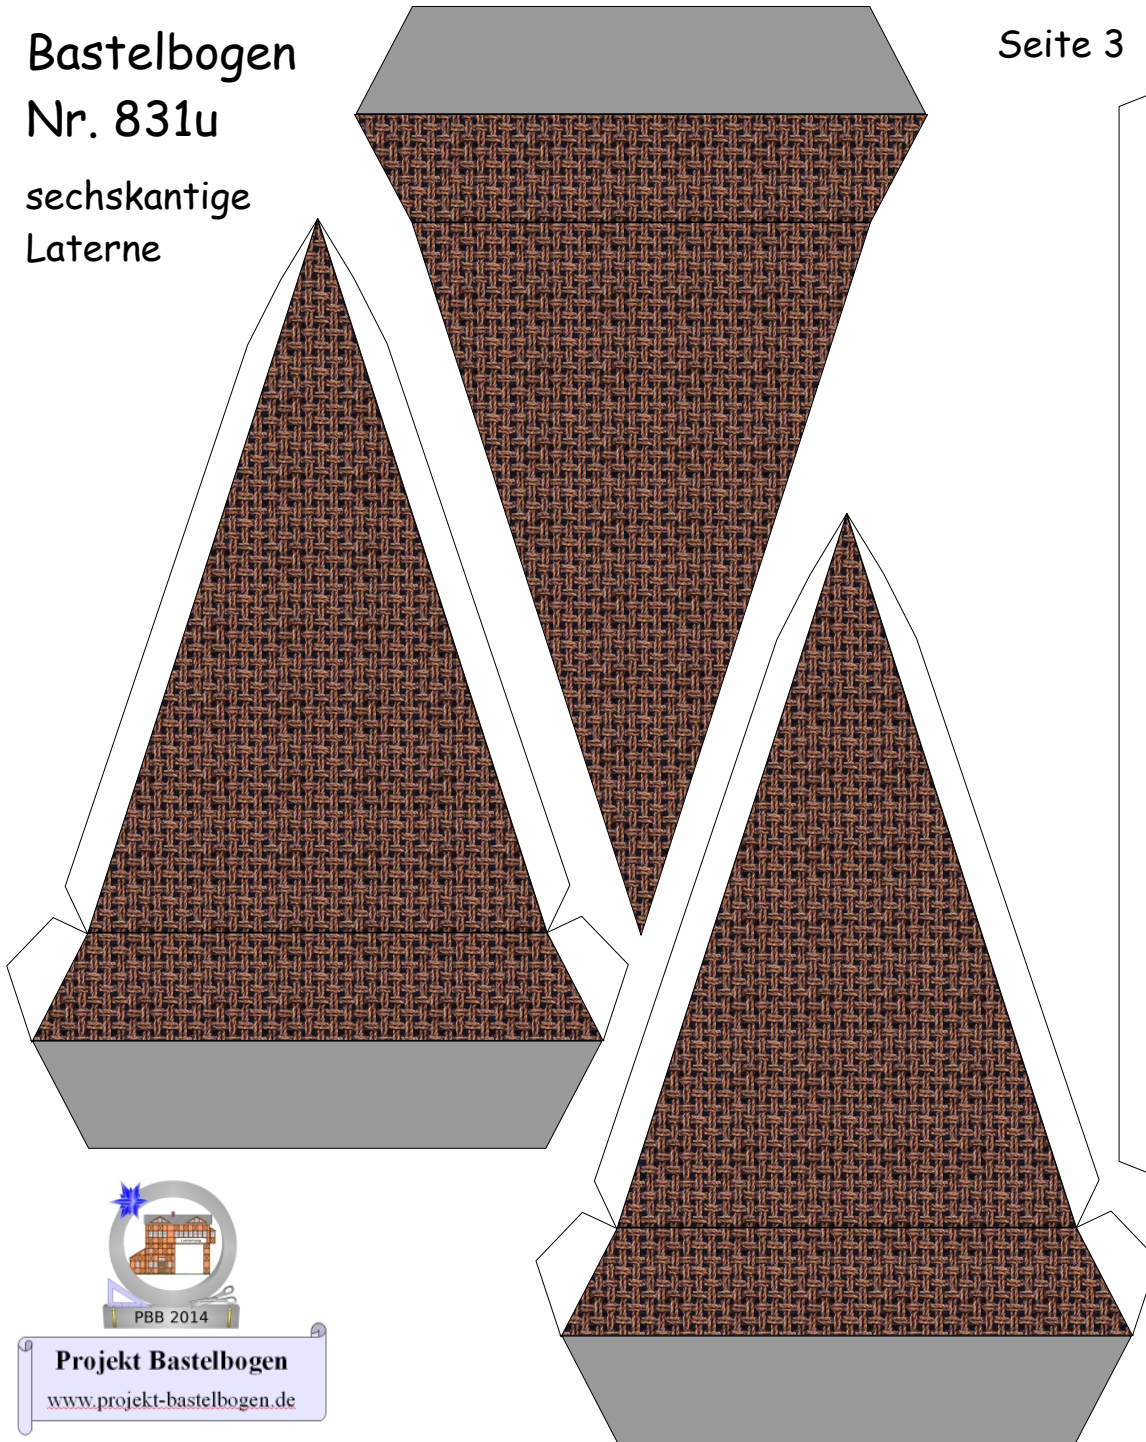

Bastelbogen
Nr. 831u
sechskantige
Laterne

Seite 3