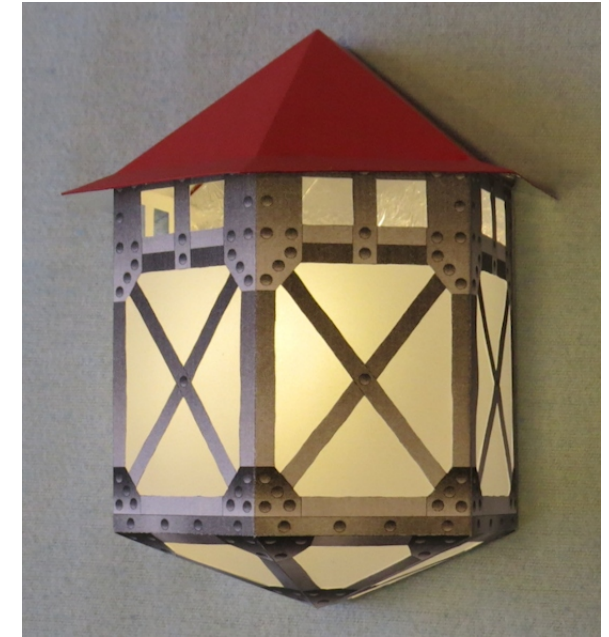

Bastelbogen Nr. 831w

Wandlaterne (2x) mit kleiner Standardhalterung

L x B x H : 8,6 cm x 7 cm x 11 cm

Seiten : 3

Anzahl der Teile : 17 + 7

Version 3.0

Schwierigkeit: S4 mittelschwer

Bitte auf
Kopierpapier
ausdrucken.