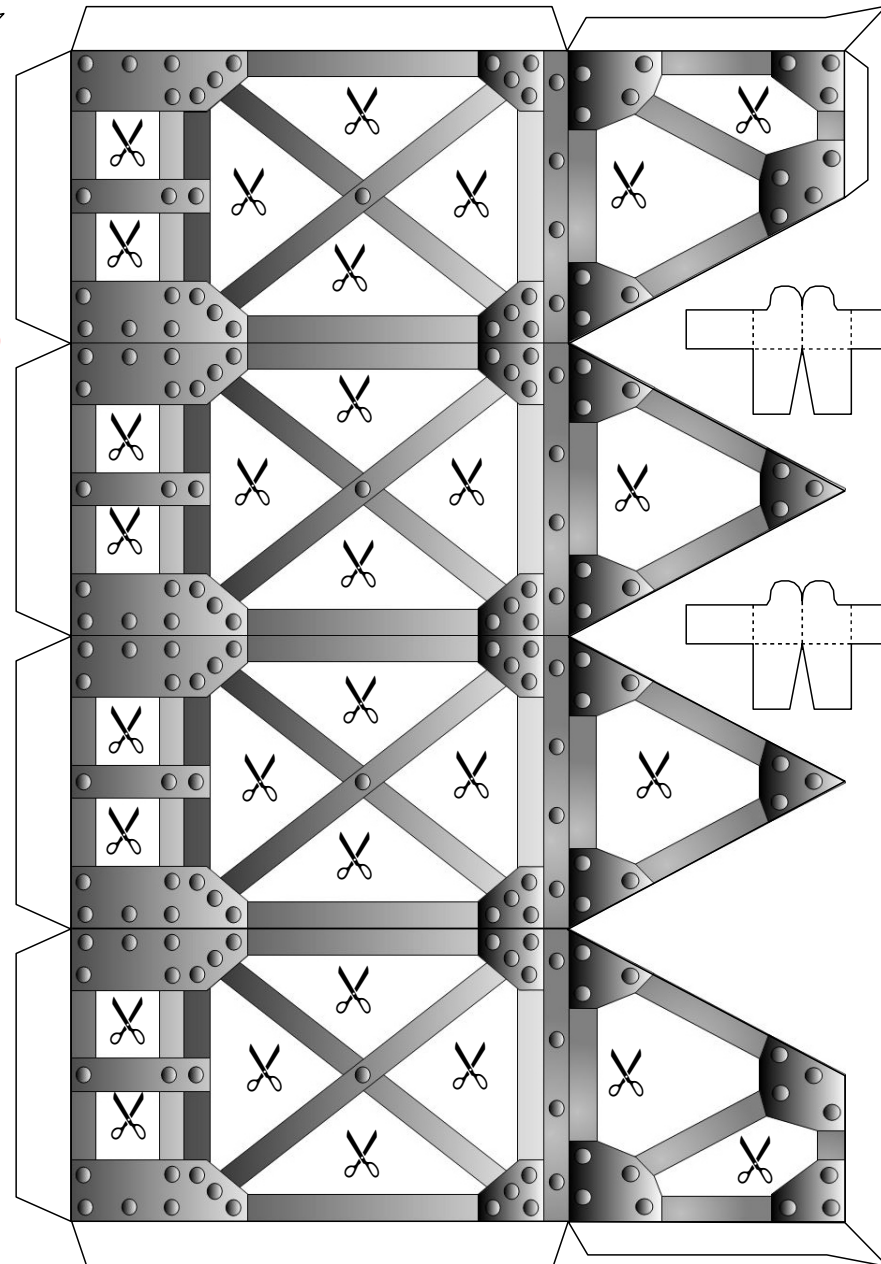

Bastelbogen Nr. 831w

Wandlaterne (2x) mit kleiner Standardhalterung

L x B x H : 8,6 cm x 7 cm x 11 cm

Seiten : 3

Anzahl der Teile : 17 + 7

Version 3.0

Schwierigkeit: S4 mittelschwer

Bitte auf
Kopierpapier
ausdrucken.

PBB 2019

Projekt Bastelbogen

www.projekt-bastelbogen.de

Bitte auf Transparentpapier ausdrucken.

Version 3.0

PBB 2019

Wandlaterne

Bitte auf roten Kopierpapier ausdrucken.