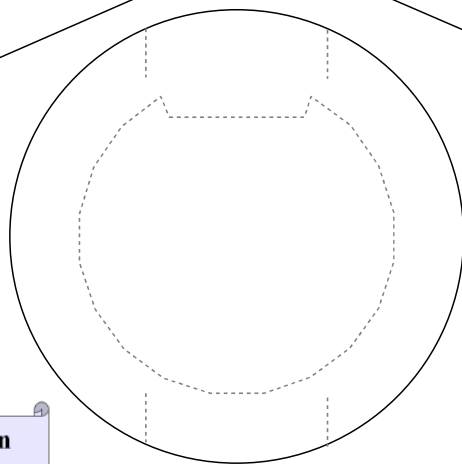

Bitte auf
Kopierpapier
ausdrucken.

PBB 2019

Projekt Bastelbogen

www.projekt-bastelbogen.de