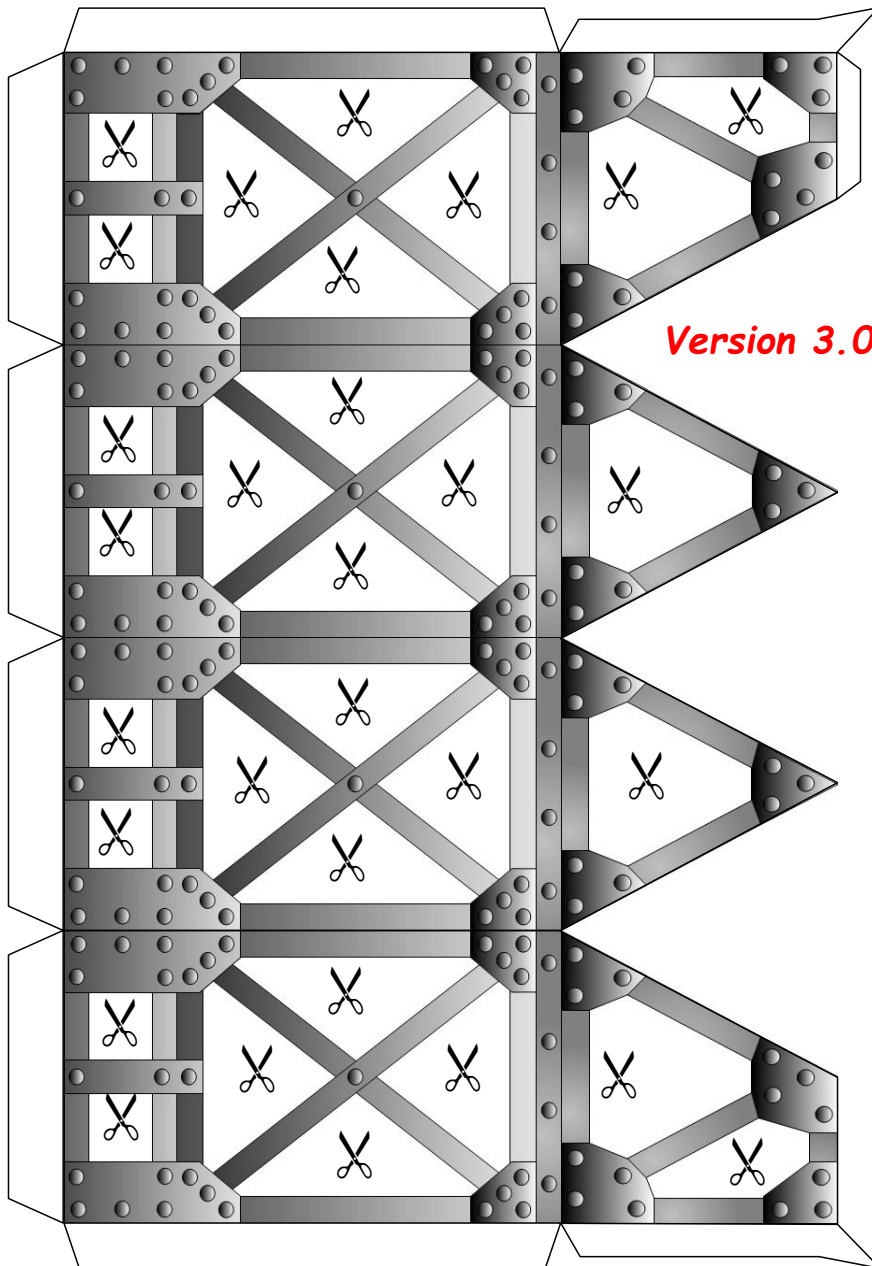

Bastelbogen Nr. 831w

Wandlaterne (2x) mit kleiner Standardhalterung

L x B x H : 8,6 cm x 7 cm x 11 cm

Seiten : 3

Anzahl der Teile : 17 + 7

Version 3.0

Schwierigkeit: S4 mittelschwer

Bitte auf
Kopierpapier
ausdrucken.