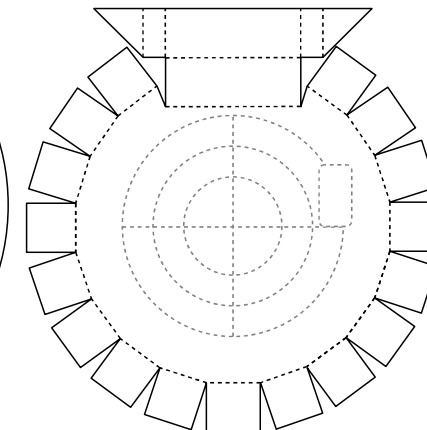

Bitte auf
Kopierpapier
ausdrucken.

PBB 2019

Projekt Bastelbogen

www.projekt-bastelbogen.de