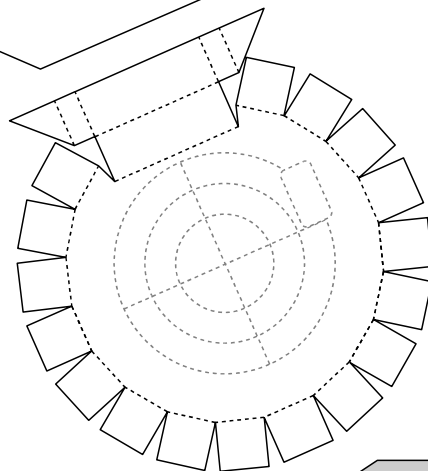

Bitte auf
Kopierpapier
ausdrucken.

PBB 2019

Projekt Bastelbogen

www.projekt-bastelbogen.de