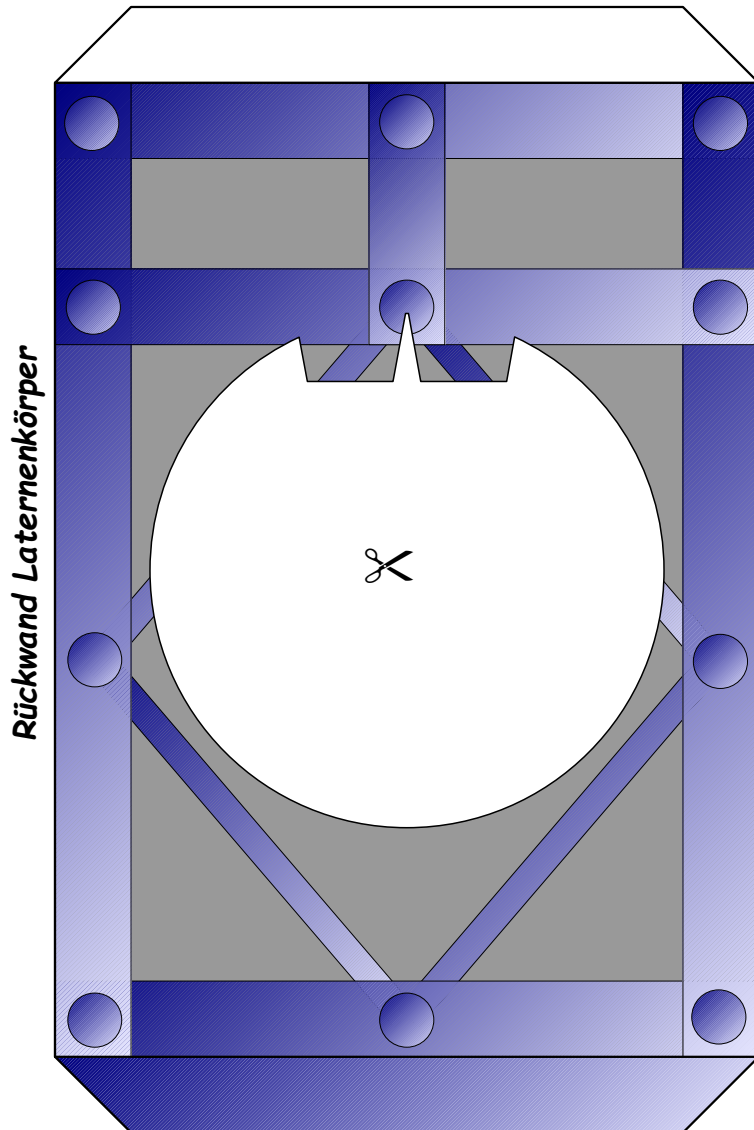

Bastelbogen Nr. 831y

Wandlaterne (für mittlere Standardhalterung)

Version 2.0

L x B x H : 10,7 cm x 10,7 cm x 15,5 cm

Seiten : 6

Anzahl der Teile : 10

Schwierigkeit: S3 mittel

Bastelbogen Nr. 831y

Wandlaterne

Version 2.0

Bitte auf 160g
Papier ausdrucken.

Bastelbogen Nr. 831y

Wandlaterne

Version 2.0

Bitte auf 160g
Papier ausdrucken.

Version 2.0

Bitte auf 160g
Papier ausdrucken.

Projekt Bastelbogen

www.projekt-bastelbogen.de

Bastelbogen Nr. 831y

Wandlaterne

Seite 5

Version 2.0

Bitte auf Transparentpapier ausdrucken.

untere Scheibe

seitliche Scheibe

seitliche Scheibe

Wandlaterne

Version 2.0

Bitte auf Kopierpapier ausdrucken.

Dach

PBB 2019