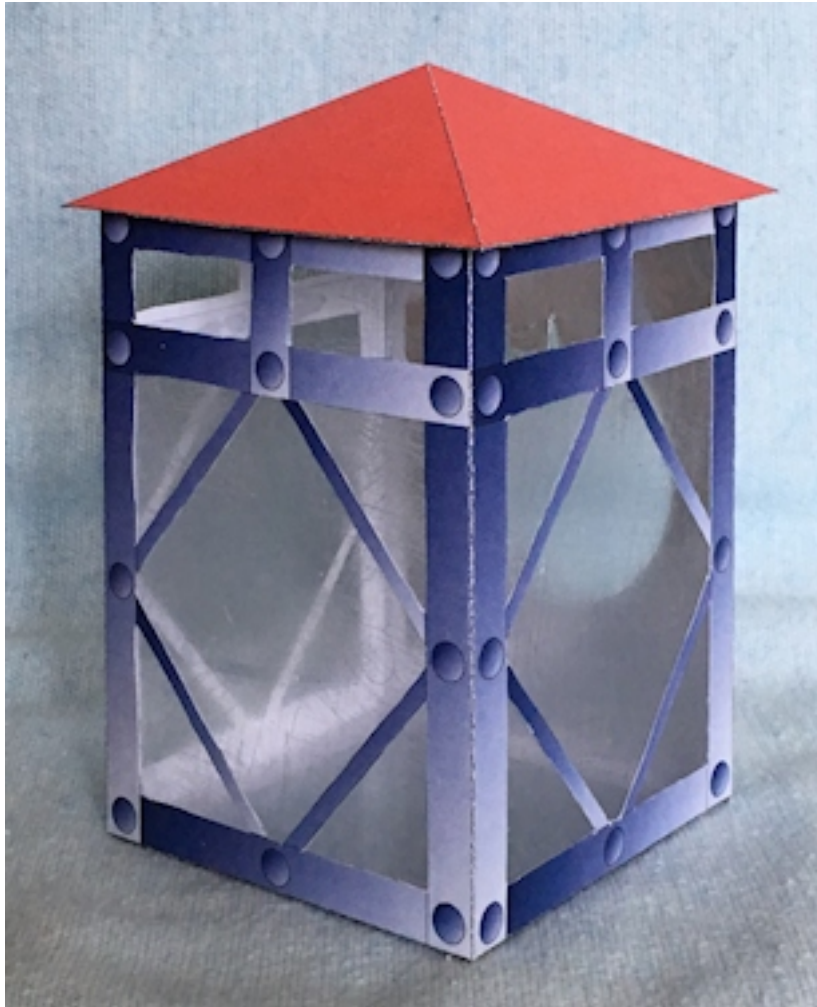

Bastelbogen Nr. 831y

Wandlaterne (für mittlere Standardhalterung)

Version 2.0

L x B x H : 10,7 cm x 10,7 cm x 15,5 cm

Seiten : 6

Anzahl der Teile : 10

Schwierigkeit: S3 mittel

Bastelbogen Nr. 831y

Wandlaterne

Version 2.0

Bitte auf 160g
Papier ausdrucken.

Bastelbogen Nr. 831y

Wandlaterne

Version 2.0

Bitte auf 160g
Papier ausdrucken.

Version 2.0

Bitte auf 160g
Papier ausdrucken.

Projekt Bastelbogen

www.projekt-bastelbogen.de

Bastelbogen Nr. 831y

Wandlaterne

Seite 5

Version 2.0

Bitte auf Transparentpapier ausdrucken.

untere Scheibe

seitliche Scheibe

seitliche Scheibe

Wandlaterne

Version 2.0

Bitte auf Kopierpapier ausdrucken.

Dach

PBB 2019