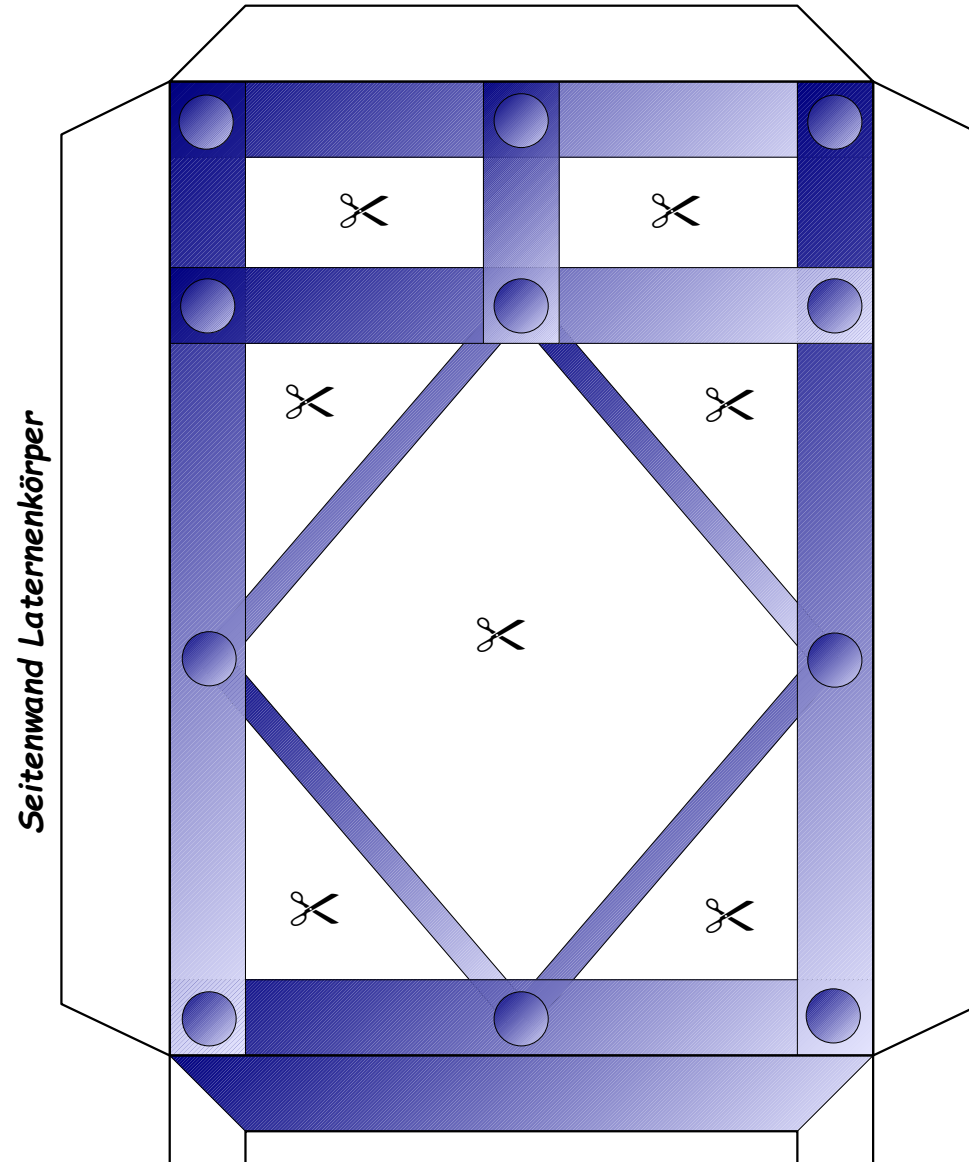

Bastelbogen Nr. 831y

Wandlaterne (für mittlere Standardhalterung)

Version 2.0

L x B x H : 10,7 cm x 10,7 cm x 15,5 cm

Seiten : 6

Anzahl der Teile : 10

Schwierigkeit: S3 mittel

Bastelbogen Nr. 831y

Wandlaterne

Version 2.0

Bitte auf 160g
Papier ausdrucken.

Bastelbogen Nr. 831y

Wandlaterne

Version 2.0

Bitte auf 160g
Papier ausdrucken.

Version 2.0

Bitte auf 160g
Papier ausdrucken.

Projekt Bastelbogen

www.projekt-bastelbogen.de

Bastelbogen Nr. 831y

Wandlaterne

Seite 5

Version 2.0

Bitte auf Transparentpapier ausdrucken.

untere Scheibe

seitliche Scheibe

seitliche Scheibe

Wandlaterne

Version 2.0

Bitte auf Kopierpapier ausdrucken.

Dach

PBB 2019