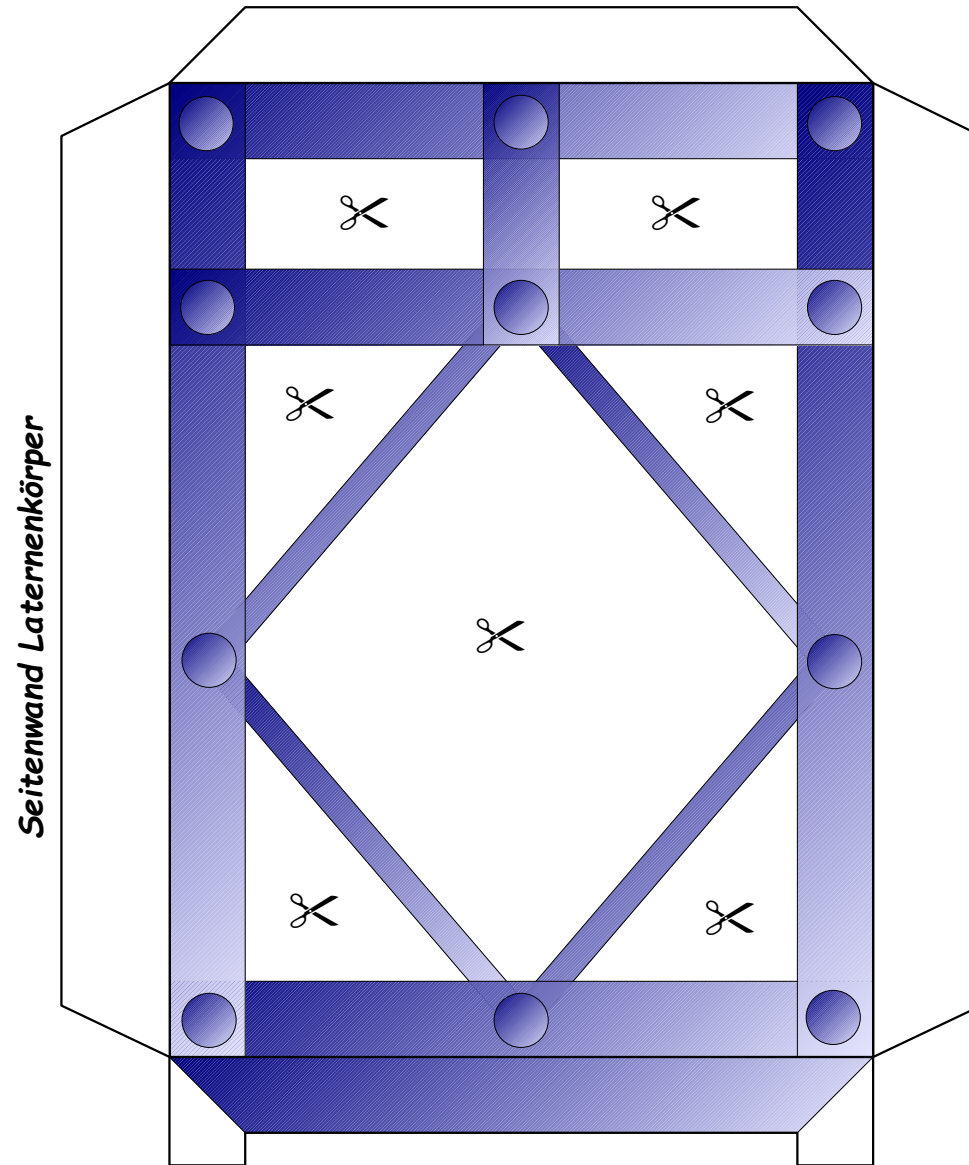

Bastelbogen Nr. 831y

Wandlaterne (für mittlere Standardhalterung)

Version 2.0

L x B x H : 10,7 cm x 10,7 cm x 15,5 cm

Seiten : 6

Anzahl der Teile : 10

Schwierigkeit: S3 mittel

Bastelbogen Nr. 831y

Wandlaterne

Version 2.0

Bitte auf 160g
Papier ausdrucken.

Bastelbogen Nr. 831y

Wandlaterne

Version 2.0

Bitte auf 160g
Papier ausdrucken.

Version 2.0

Bitte auf 160g
Papier ausdrucken.

Projekt Bastelbogen

www.projekt-bastelbogen.de

Bastelbogen Nr. 831y

Wandlaterne

Seite 5

Version 2.0

Bitte auf Transparentpapier ausdrucken.

untere Scheibe

seitliche Scheibe

seitliche Scheibe

Wandlaterne

Version 2.0

Bitte auf Kopierpapier ausdrucken.

Dach

PBB 2019