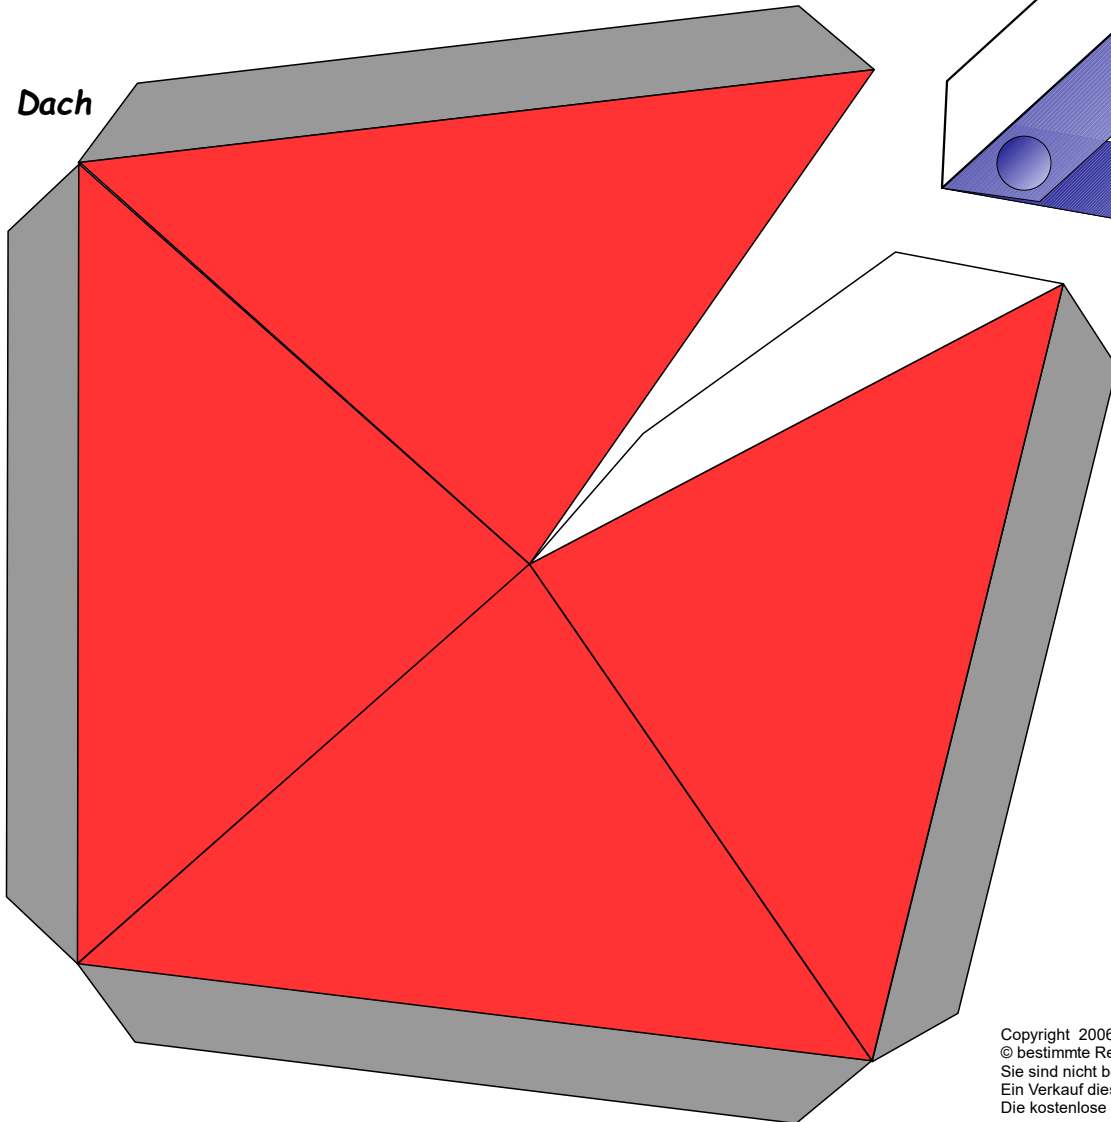

Bastelbogen Nr. 831y

Wandlaterne (für mittlere Standardhalterung)

L x B x H : 10,7 cm x 10,7 cm x 19,3 cm

Seiten : 6

Anzahl der Teile : 14

Schwierigkeit: S3 mittel

Version 3.0

Bastelbogen Nr. 831y

Wandlaterne

Version 3.0

Bitte auf 160g
Papier ausdrucken.

Bastelbogen Nr. 831y

Wandlaterne

Version 3.0

Bitte auf 160g
Papier ausdrucken.

Version 3.0

Bitte auf 160g
Papier ausdrucken.

Bastelbogen Nr. 831y

Wandlaterne

Version 3.0

Bitte auf Transparentpapier ausdrucken.

Projekt Bastelbogen
www.projekt-bastelbogen.de

seitliche Scheiben (3x)

Seite 5

Bastelbogen Nr. 831y

Wandlaterne

Version 3.0

Dach

Unterteil

Bitte auf 160g
Papier ausdrucken.

Copyright 2006-2019 Boris Voigt, Berlin-Hohenschönhausen
© bestimmte Rechte vorbehalten
Sie sind nicht berechtigt, Veränderungen in diesem Bastelbogen vorzunehmen.
Ein Verkauf dieses Bastelbogens wird hiermit untersagt.
Die kostenlose Weitergabe dieses Bastelbogens ist erlaubt.