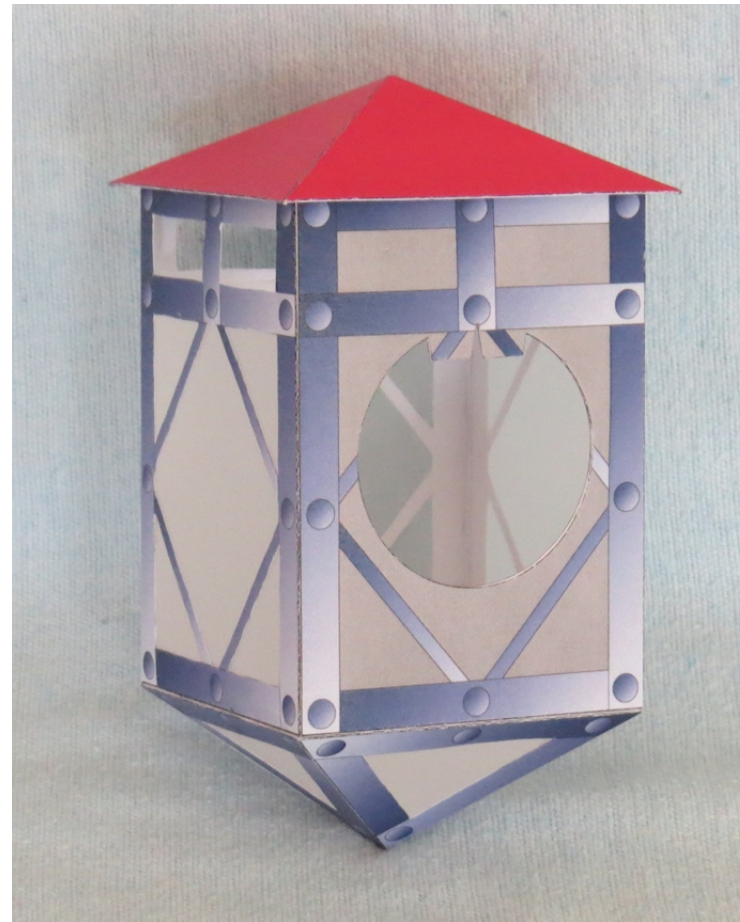

Bastelbogen Nr. 831y

Wandlaterne (für mittlere Standardhalterung)

L x B x H : 10,7 cm x 10,7 cm x 19,3 cm

Seiten : 6

Anzahl der Teile : 14

Schwierigkeit: S3 mittel

Version 3.0

Bastelbogen Nr. 831y

Wandlaterne

Version 3.0

Bitte auf 160g
Papier ausdrucken.

Bastelbogen Nr. 831y

Wandlaterne

Version 3.0

Bitte auf 160g
Papier ausdrucken.

Version 3.0

Bitte auf 160g
Papier ausdrucken.

Bastelbogen Nr. 831y

Wandlaterne

Version 3.0

Bitte auf Transparentpapier ausdrucken.

Projekt Bastelbogen
www.projekt-bastelbogen.de

seitliche Scheiben (3x)

Seite 5

Bastelbogen Nr. 831y

Wandlaterne

Version 3.0

Dach

Unterteil

Bitte auf 160g
Papier ausdrucken.

Copyright 2006-2019 Boris Voigt, Berlin-Hohenschönhausen
© bestimmte Rechte vorbehalten
Sie sind nicht berechtigt, Veränderungen in diesem Bastelbogen vorzunehmen.
Ein Verkauf dieses Bastelbogens wird hiermit untersagt.
Die kostenlose Weitergabe dieses Bastelbogens ist erlaubt.