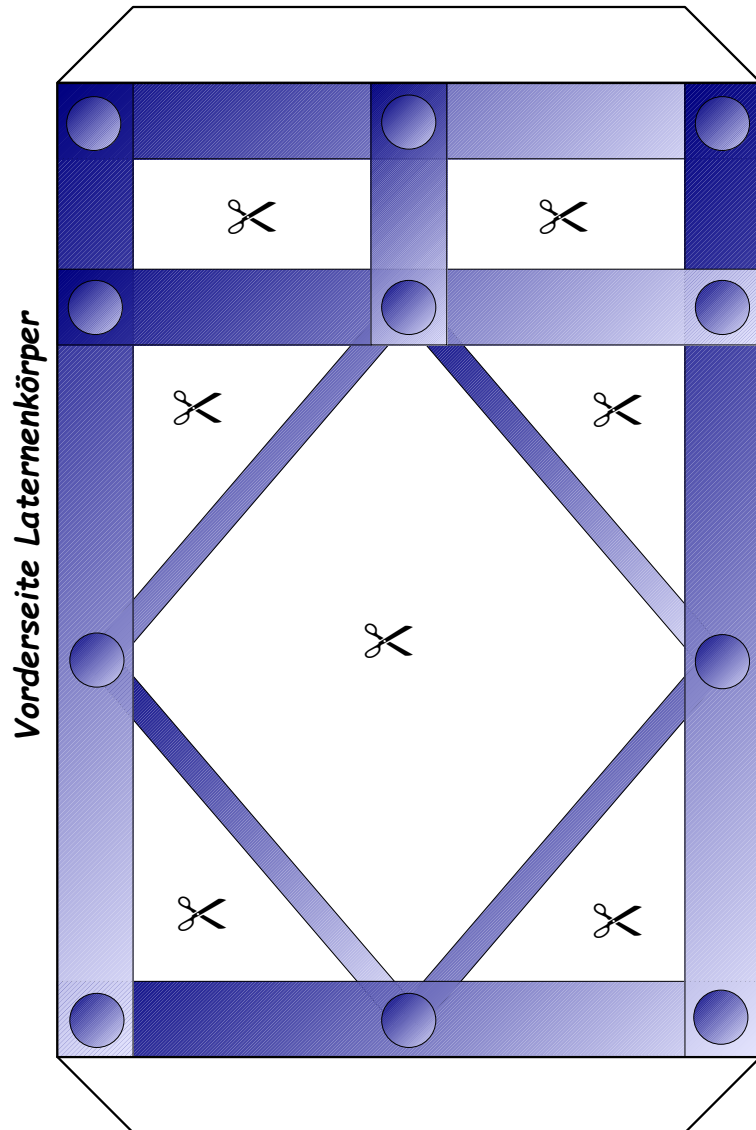

Bastelbogen Nr. 831y

Wandlaterne (für mittlere Standardhalterung)

L x B x H : 10,7 cm x 10,7 cm x 19,3 cm

Seiten : 6

Anzahl der Teile : 14

Schwierigkeit: S3 mittel

Version 3.0

Bastelbogen Nr. 831y

Wandlaterne

Version 3.0

Bitte auf 160g
Papier ausdrucken.

Bastelbogen Nr. 831y

Wandlaterne

Version 3.0

Bitte auf 160g
Papier ausdrucken.

Version 3.0

Bitte auf 160g
Papier ausdrucken.

Bastelbogen Nr. 831y

Wandlaterne

Version 3.0

Bitte auf Transparentpapier ausdrucken.

Projekt Bastelbogen
www.projekt-bastelbogen.de

seitliche Scheiben (3x)

Seite 5

Bastelbogen Nr. 831y

Wandlaterne

Version 3.0

Dach

Unterteil

Bitte auf 160g
Papier ausdrucken.

Copyright 2006-2019 Boris Voigt, Berlin-Hohenschönhausen
© bestimmte Rechte vorbehalten
Sie sind nicht berechtigt, Veränderungen in diesem Bastelbogen vorzunehmen.
Ein Verkauf dieses Bastelbogens wird hiermit untersagt.
Die kostenlose Weitergabe dieses Bastelbogens ist erlaubt.