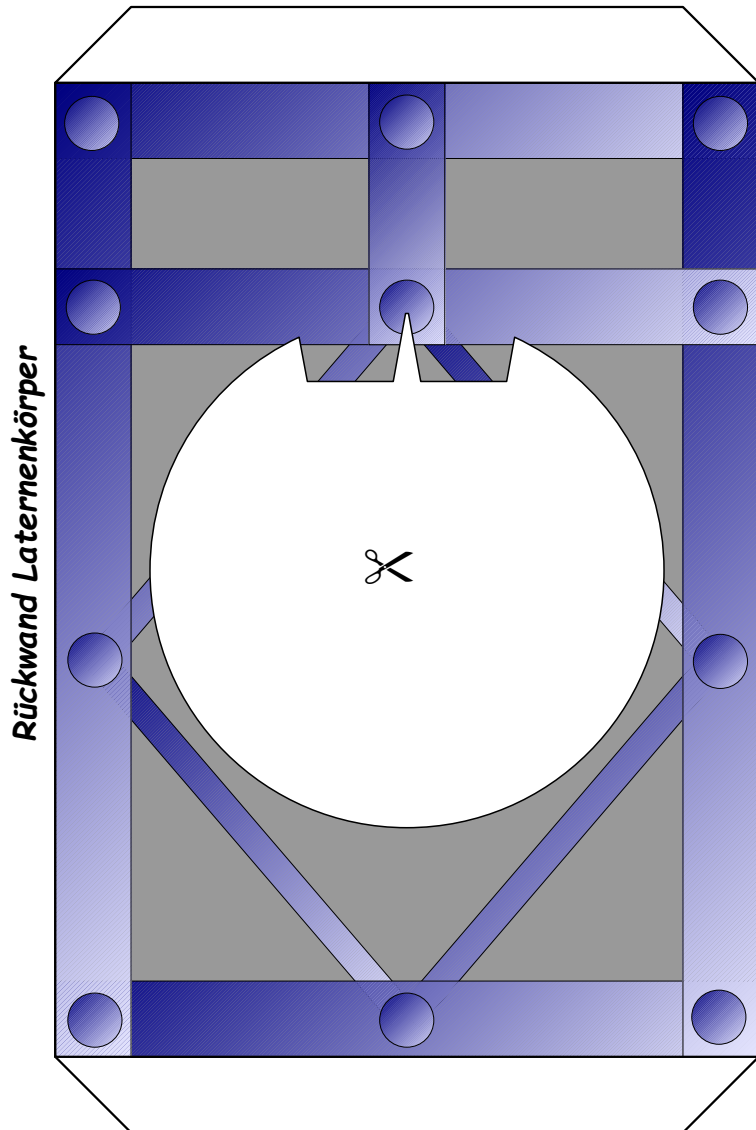

Bastelbogen Nr. 831y

Wandlaterne (für mittlere Standardhalterung)

L x B x H : 10,7 cm x 10,7 cm x 19,3 cm

Seiten : 6

Anzahl der Teile : 14

Schwierigkeit: S3 mittel

Version 3.0

Bastelbogen Nr. 831y

Wandlaterne

Version 3.0

Bitte auf 160g
Papier ausdrucken.

Bastelbogen Nr. 831y

Wandlaterne

Version 3.0

Bitte auf 160g
Papier ausdrucken.

Version 3.0

Bitte auf 160g
Papier ausdrucken.

Bastelbogen Nr. 831y

Wandlaterne

Version 3.0

Bitte auf Transparentpapier ausdrucken.

Projekt Bastelbogen
www.projekt-bastelbogen.de

seitliche Scheiben (3x)

Seite 5

Bastelbogen Nr. 831y

Wandlaterne

Version 3.0

Dach

Unterteil

Bitte auf 160g
Papier ausdrucken.

Copyright 2006-2019 Boris Voigt, Berlin-Hohenschönhausen
© bestimmte Rechte vorbehalten
Sie sind nicht berechtigt, Veränderungen in diesem Bastelbogen vorzunehmen.
Ein Verkauf dieses Bastelbogens wird hiermit untersagt.
Die kostenlose Weitergabe dieses Bastelbogens ist erlaubt.