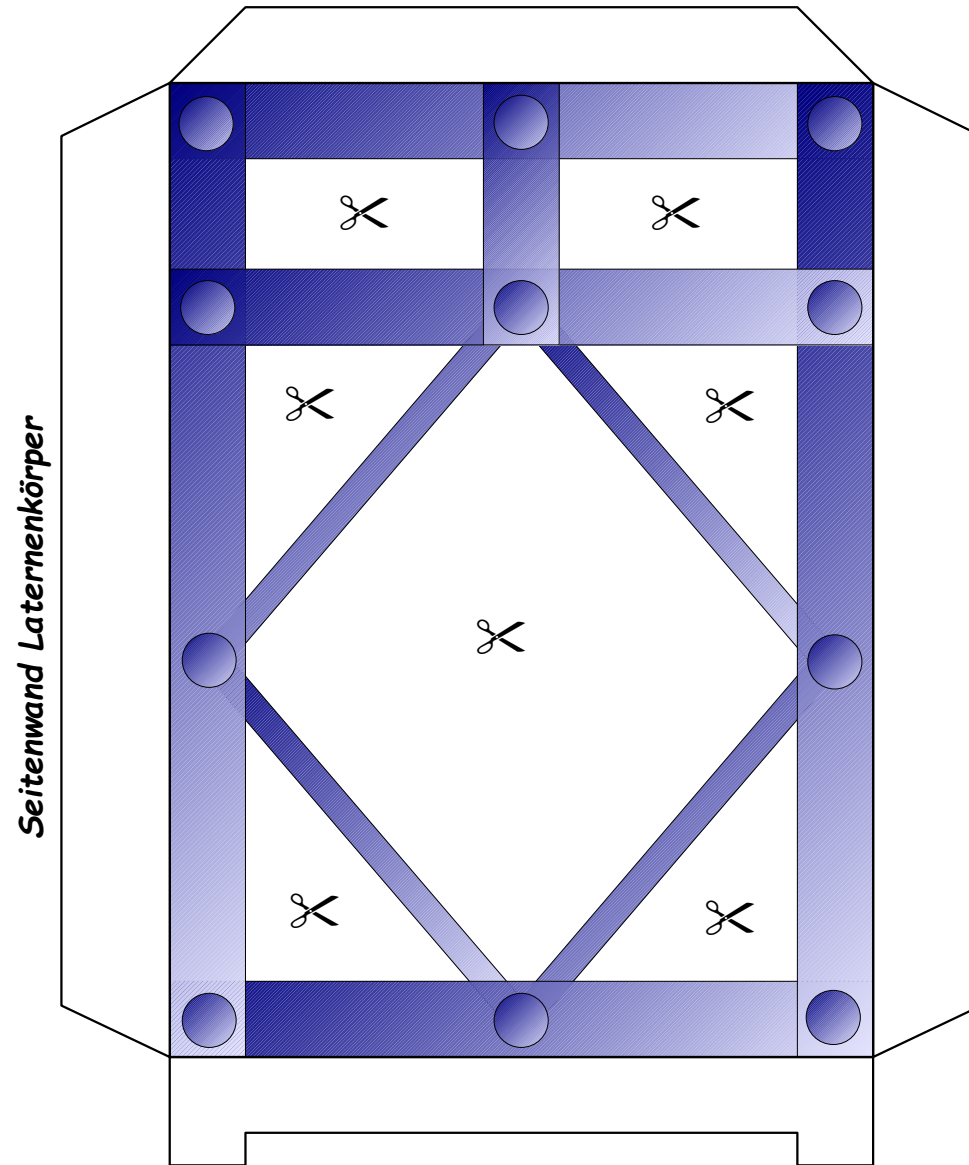

Bastelbogen Nr. 831y

Wandlaterne (für mittlere Standardhalterung)

L x B x H : 10,7 cm x 10,7 cm x 19,3 cm

Seiten : 6

Anzahl der Teile : 14

Schwierigkeit: S3 mittel

Version 3.0

Bastelbogen Nr. 831y

Wandlaterne

Version 3.0

Bitte auf 160g
Papier ausdrucken.

Bastelbogen Nr. 831y

Wandlaterne

Version 3.0

Bitte auf 160g
Papier ausdrucken.

Version 3.0

Bitte auf 160g
Papier ausdrucken.

Bastelbogen Nr. 831y

Wandlaterne

Version 3.0

Bitte auf Transparentpapier ausdrucken.

Projekt Bastelbogen
www.projekt-bastelbogen.de

seitliche Scheiben (3x)

Seite 5

Bastelbogen Nr. 831y

Wandlaterne

Version 3.0

Dach

Unterteil

Bitte auf 160g
Papier ausdrucken.

Copyright 2006-2019 Boris Voigt, Berlin-Hohenschönhausen
© bestimmte Rechte vorbehalten
Sie sind nicht berechtigt, Veränderungen in diesem Bastelbogen vorzunehmen.
Ein Verkauf dieses Bastelbogens wird hiermit untersagt.
Die kostenlose Weitergabe dieses Bastelbogens ist erlaubt.