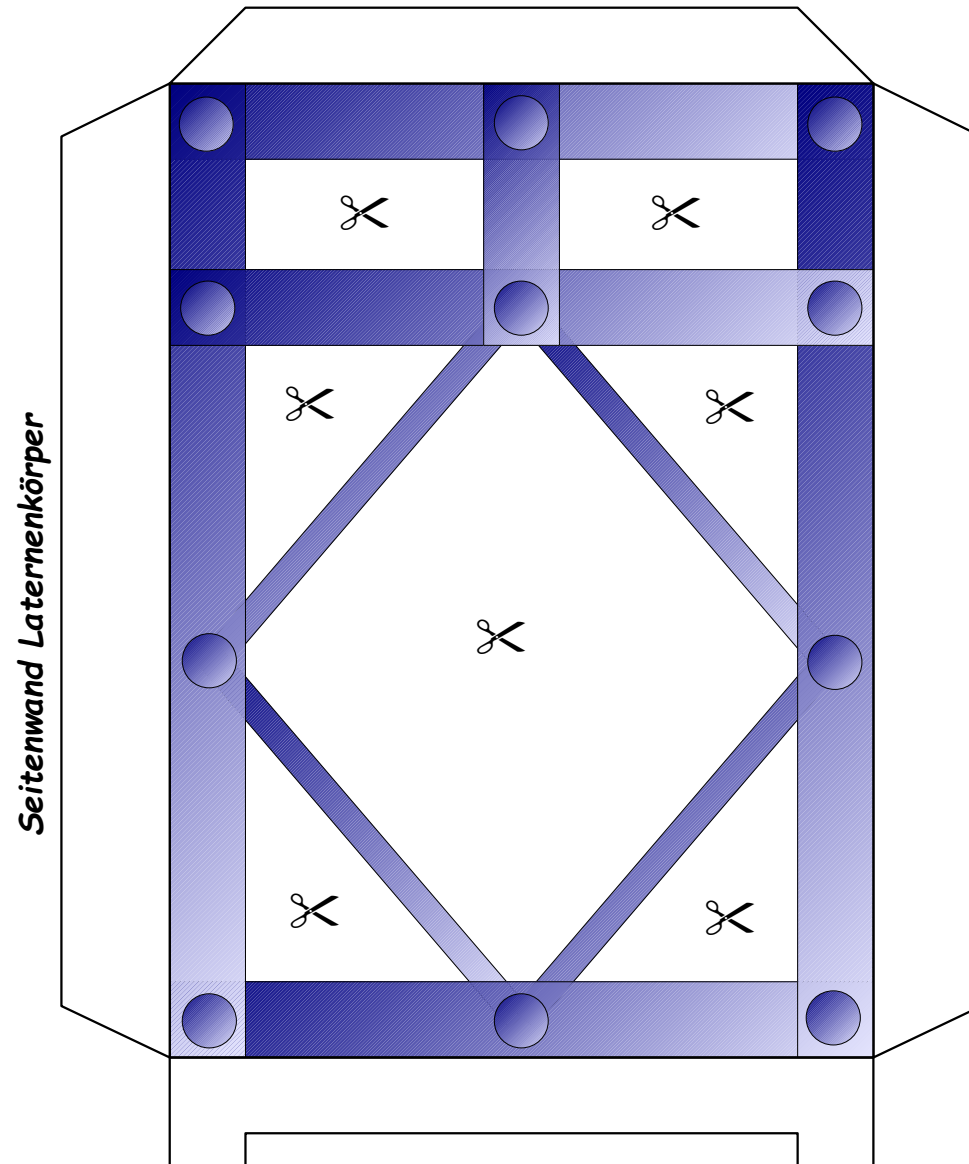

Bastelbogen Nr. 831y

Wandlaterne (für mittlere Standardhalterung)

L x B x H : 10,7 cm x 10,7 cm x 19,3 cm

Seiten : 6

Anzahl der Teile : 14

Schwierigkeit: S3 mittel

Version 3.0

Bastelbogen Nr. 831y

Wandlaterne

Version 3.0

Bitte auf 160g
Papier ausdrucken.

Bastelbogen Nr. 831y

Wandlaterne

Version 3.0

Bitte auf 160g
Papier ausdrucken.

Version 3.0

Bitte auf 160g
Papier ausdrucken.

Bastelbogen Nr. 831y

Wandlaterne

Version 3.0

Bitte auf Transparentpapier ausdrucken.

Projekt Bastelbogen
www.projekt-bastelbogen.de

seitliche Scheiben (3x)

Seite 5

Bastelbogen Nr. 831y

Wandlaterne

Version 3.0

Dach

Unterteil

Bitte auf 160g
Papier ausdrucken.

Copyright 2006-2019 Boris Voigt, Berlin-Hohenschönhausen
© bestimmte Rechte vorbehalten
Sie sind nicht berechtigt, Veränderungen in diesem Bastelbogen vorzunehmen.
Ein Verkauf dieses Bastelbogens wird hiermit untersagt.
Die kostenlose Weitergabe dieses Bastelbogens ist erlaubt.