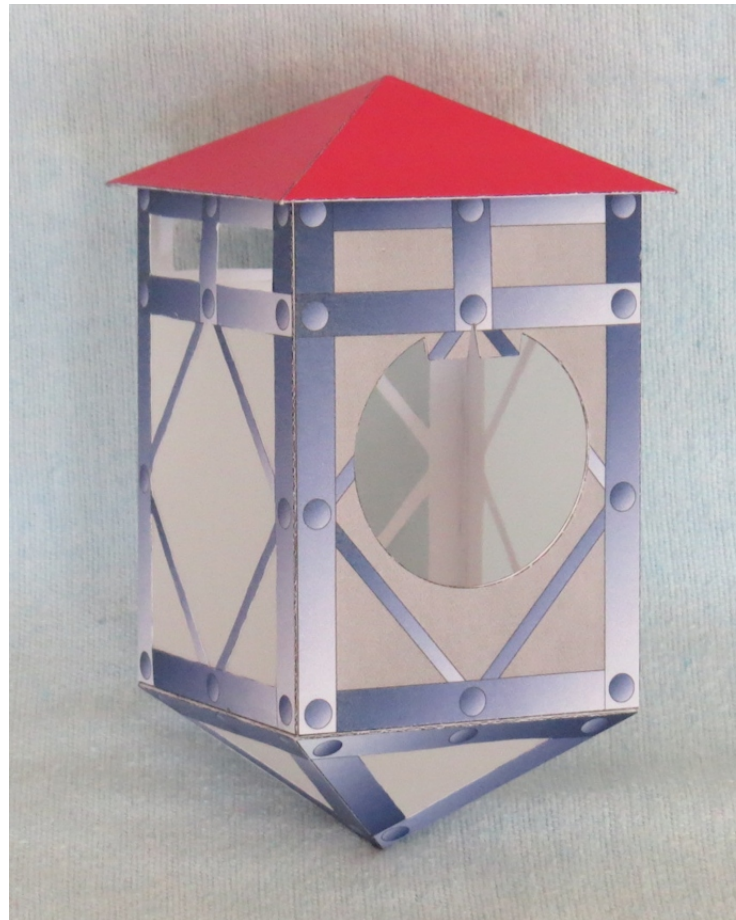

Bastelbogen Nr. 831y

Version 4.0

Seite 1

Wandlaterne für kleine Standardhalterung

L x B x H : 7,5 cm x 7,5 cm x 13,5 cm

Seiten : 3

Anzahl der Teile : 11

Schwierigkeit: S3 mittel

Projekt Bastelbogen
www.projekt-bastelbogen.de

Bastelbogen Nr. 831y

Wandlaterne

Version 4.0

Bitte auf 160g
Papier ausdrucken.

Verstärkung Rückwand und Dachboden

Projekt Bastelbogen
www.projekt-bastelbogen.de

Scheiben für Laternenkörper (3x)

Bitte auf 160g
Papier ausdrucken.

Scheiben für das Unterteil (4x)

Verwenden Sie bitte für die Scheiben
durchsichtige Kunststoffmaterialien
oder Transparentpapier.

Dach

PBB 2019