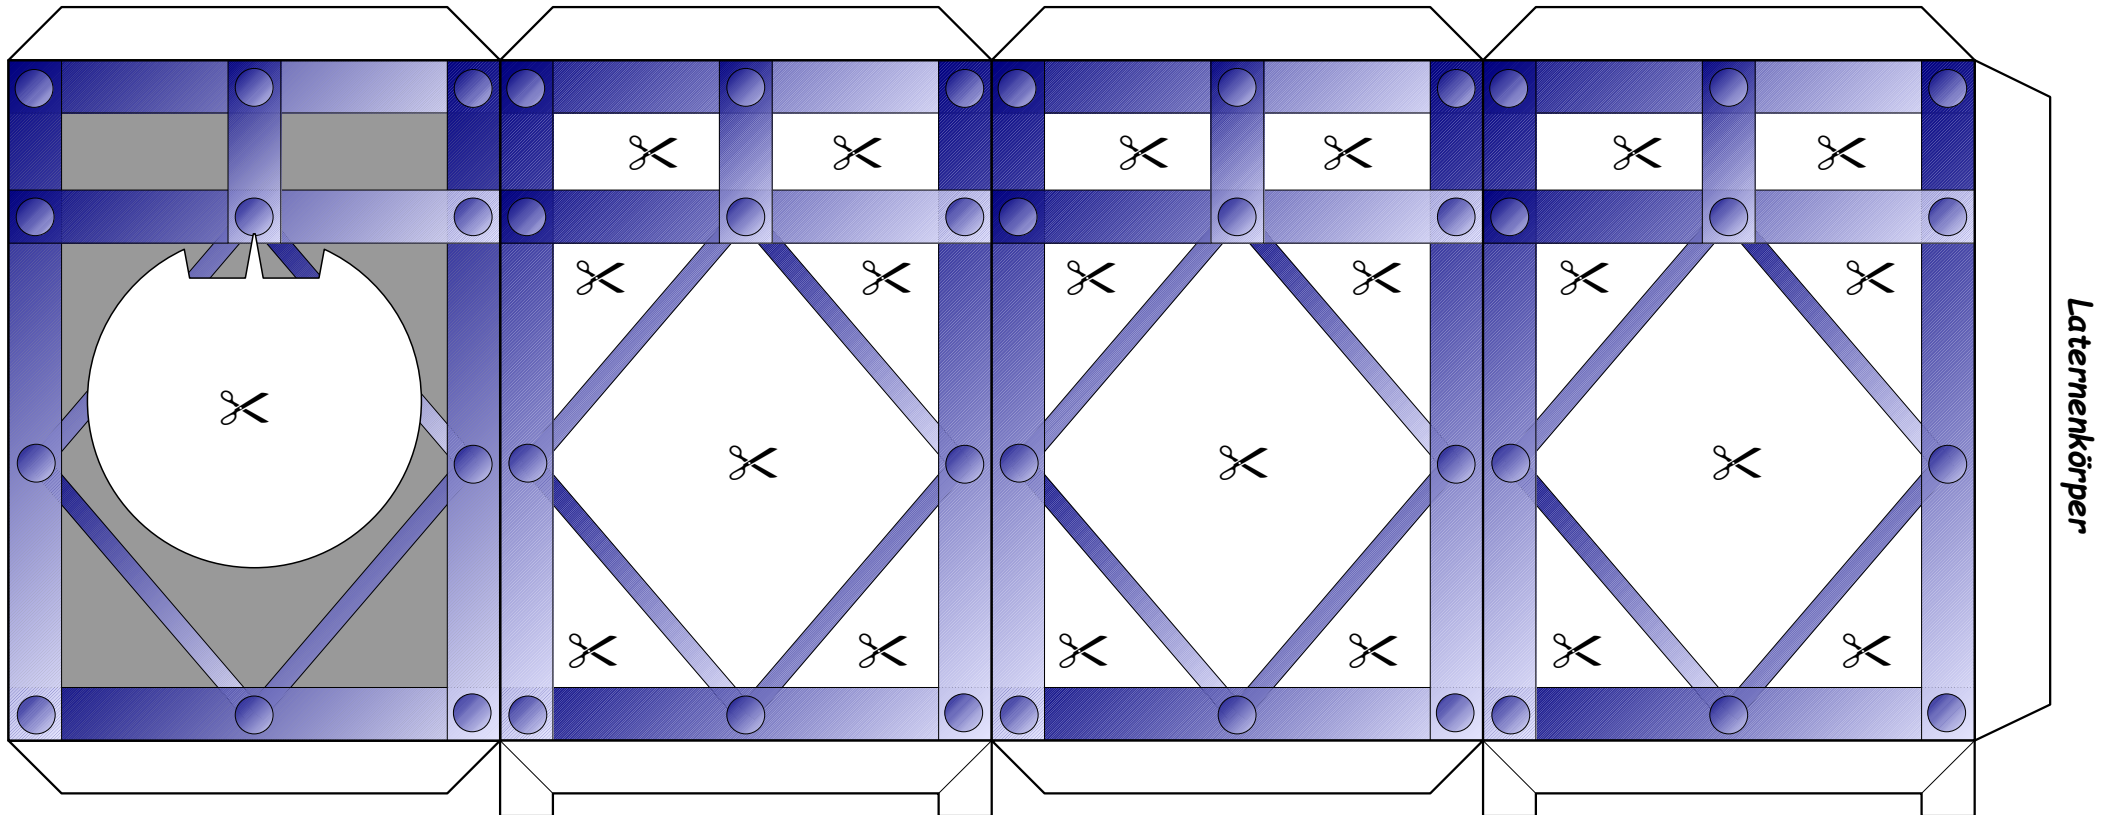

Bastelbogen Nr. 831y

Version 4.0

Seite 1

Wandlaterne für kleine Standardhalterung

L x B x H : 7,5 cm x 7,5 cm x 13,5 cm

Seiten : 3

Anzahl der Teile : 11

Schwierigkeit: S3 mittel

Projekt Bastelbogen
www.projekt-bastelbogen.de

Bastelbogen Nr. 831y

Wandlaterne

Version 4.0

Bitte auf 160g
Papier ausdrucken.

Verstärkung Rückwand und Dachboden

Projekt Bastelbogen
www.projekt-bastelbogen.de

Scheiben für Laternenkörper (3x)

Bitte auf 160g
Papier ausdrucken.

Scheiben für das Unterteil (4x)

Verwenden Sie bitte für die Scheiben
durchsichtige Kunststoffmaterialien
oder Transparentpapier.

Dach

PBB 2019