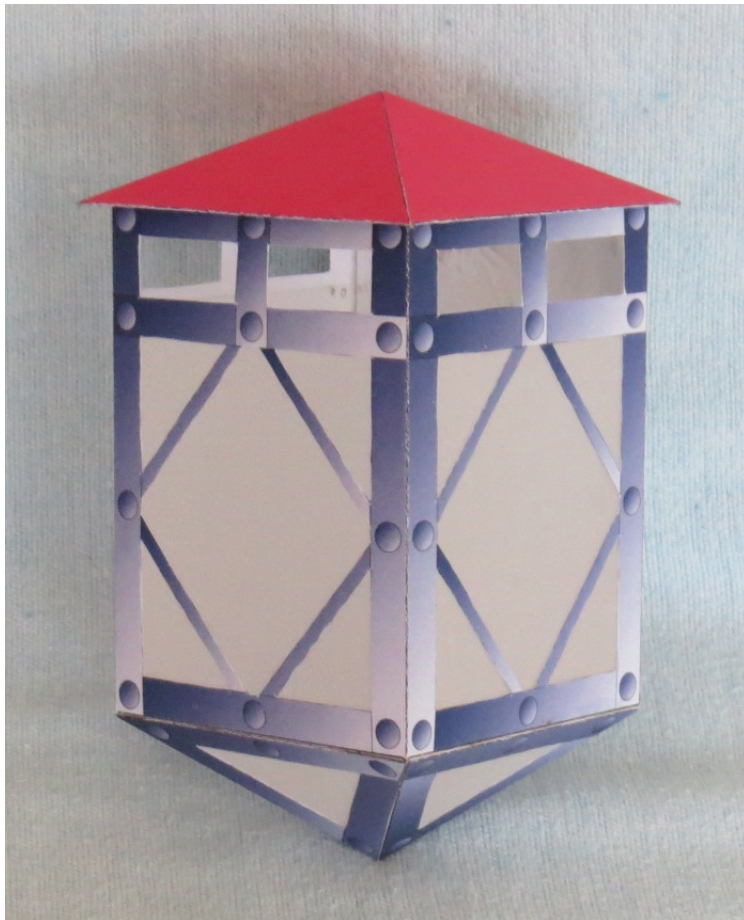

Bastelbogen Nr. 831y

Version 4.0

Seite 1

Wandlaterne für kleine Standardhalterung

L x B x H : 7,5 cm x 7,5 cm x 13,5 cm

Seiten : 3

Anzahl der Teile : 11

Schwierigkeit: S3 mittel

Projekt Bastelbogen
www.projekt-bastelbogen.de

Bastelbogen Nr. 831y

Wandlaterne

Version 4.0

Bitte auf 160g
Papier ausdrucken.

Verstärkung Rückwand und Dachboden

Projekt Bastelbogen
www.projekt-bastelbogen.de

Scheiben für Laternenkörper (3x)

Bitte auf 160g
Papier ausdrucken.

Scheiben für das Unterteil (4x)

Verwenden Sie bitte für die Scheiben
durchsichtige Kunststoffmaterialien
oder Transparentpapier.

Dach

PBB 2019