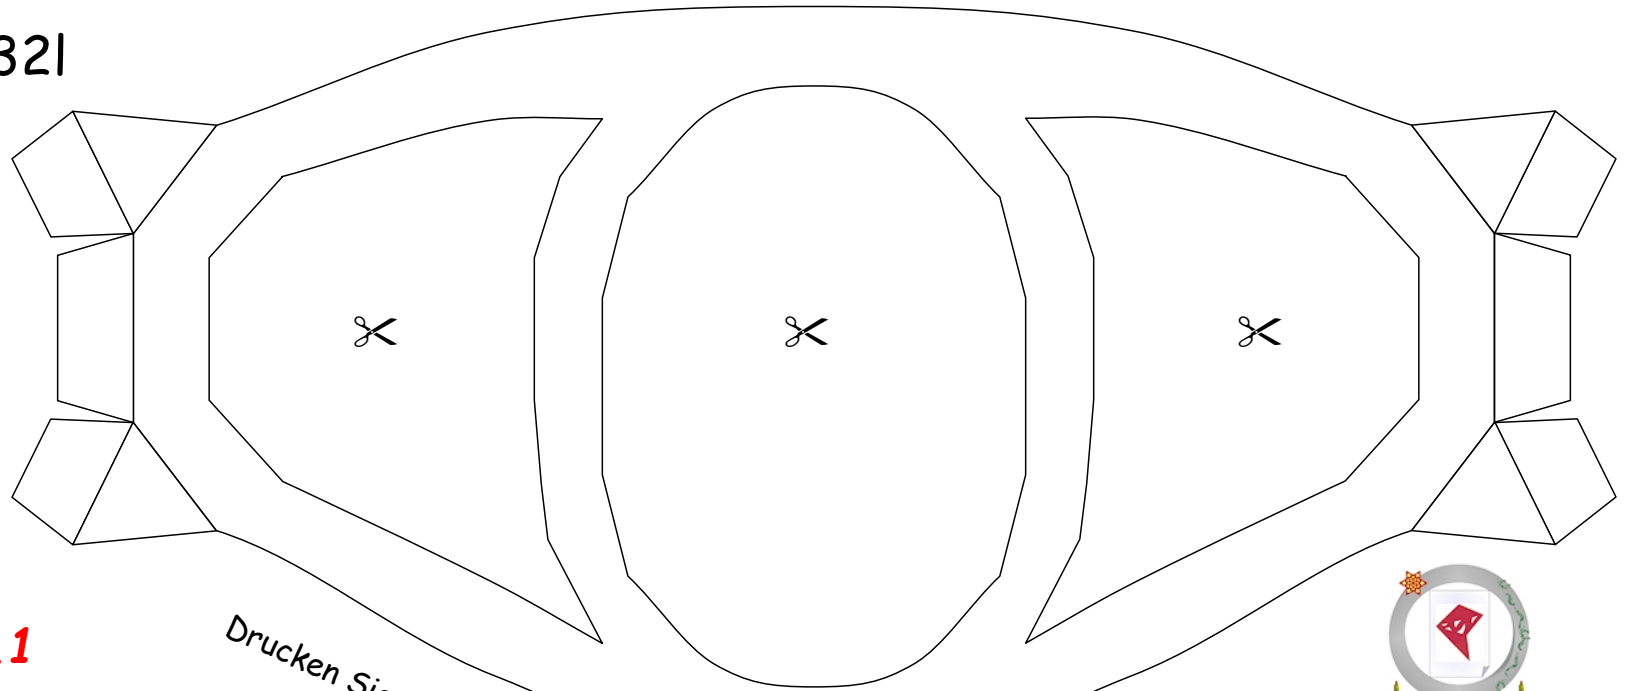

# Bastelbogen Nr. 8321

## kleine Wandlaterne (für kleine Standardhalterung)

Läng x Breite : 8,1 cm x 7 cm

Höhe : 10 cm

Schwierigkeit: S3 mittel

geeignet für LED-Beleuchtung

**Version 1.1**

*Drucken Sie bitte diese Seite auf 160g Papier aus.*