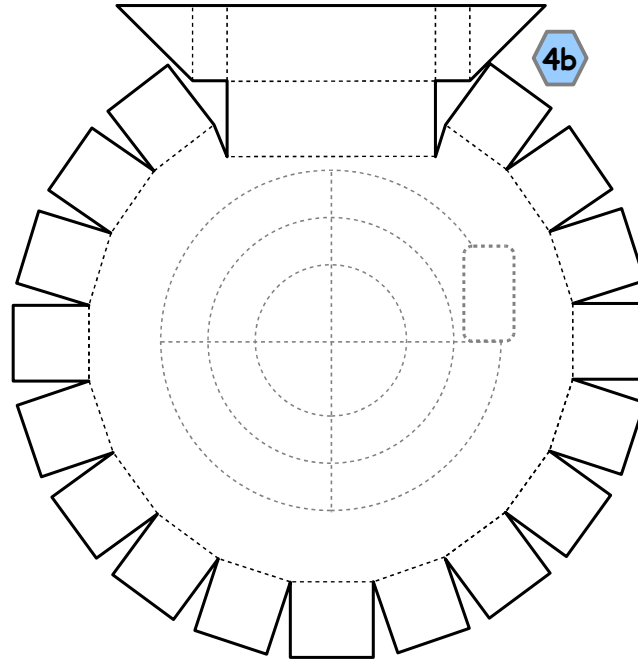

Bastelbogen Nr. 8321

Wandlaterne; mittlere Standardhalterung

Version 2.0