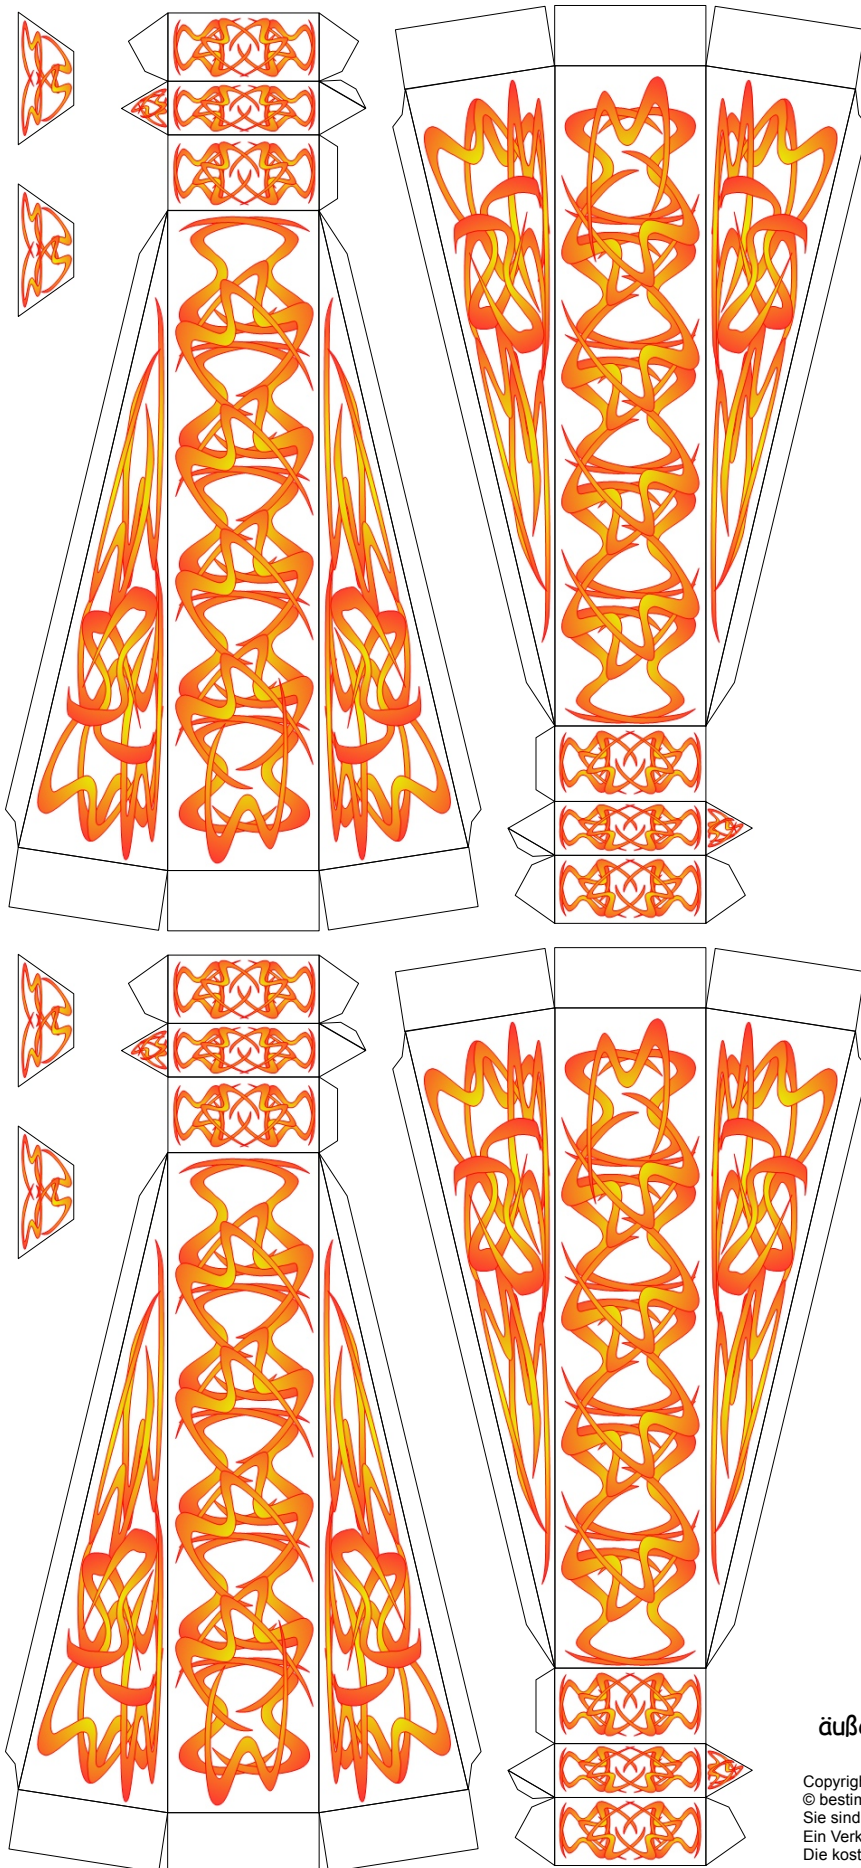

Bastelbogen Nr. 841d

Schwierigkeit: S4 mittelschwer

kleine Vase

Durchmesser : 7,8 cm

Höhe : 10,4 cm

Version 2.0

innerer Boden
Bitte auf ein Stück Pappe
aufkleben.

Projekt Bastelbogen

Bastelbogen Nr. 841d

kleine Vase

Schwierigkeit: S4 mittelschwer

Durchmesser : 7,8 cm

Höhe : 10,4 cm

Version 2.0

innerer Boden
Bitte auf ein Stück Pappe
aufkleben.

Projekt Bastelbogen