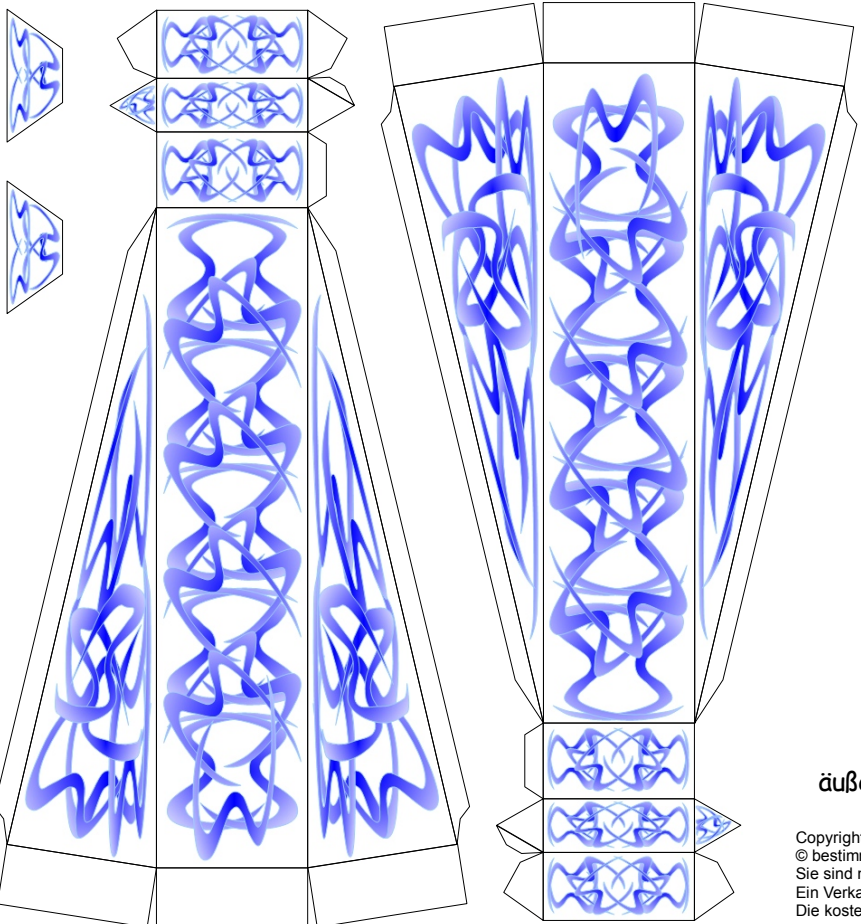

Bastelbogen Nr. 841d

Schwierigkeit: S4 mittelschwer

kleine Vase

Durchmesser : 7,8 cm

Höhe : 10,4 cm

Version 2.0

innerer Boden
Bitte auf ein Stück Pappe
aufkleben.

Projekt Bastelbogen

Bastelbogen Nr. 841d

kleine Vase

Schwierigkeit: S4 mittelschwer

Durchmesser : 7,8 cm

Höhe : 10,4 cm

Version 2.0

innerer Boden
Bitte auf ein Stück Pappe
aufkleben.

Projekt Bastelbogen