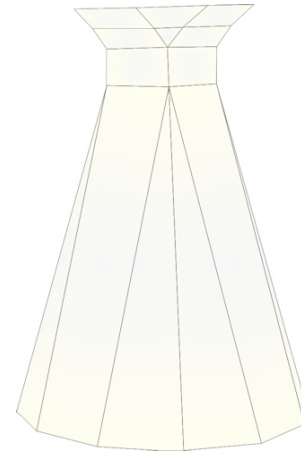

Bastelbogen Nr. 841d

Schwierigkeit: S4 mittelschwer

kleine Vase

Durchmesser : 7,8 cm

Höhe : 10,4 cm

Version 2.0

innerer Boden
Bitte auf ein Stück Pappe
aufkleben.

Projekt Bastelbogen

Bastelbogen Nr. 841d

kleine Vase

Schwierigkeit: S4 mittelschwer

Durchmesser : 7,8 cm

Höhe : 10,4 cm

Version 2.0

innerer Boden
Bitte auf ein Stück Pappe
aufkleben.

Projekt Bastelbogen