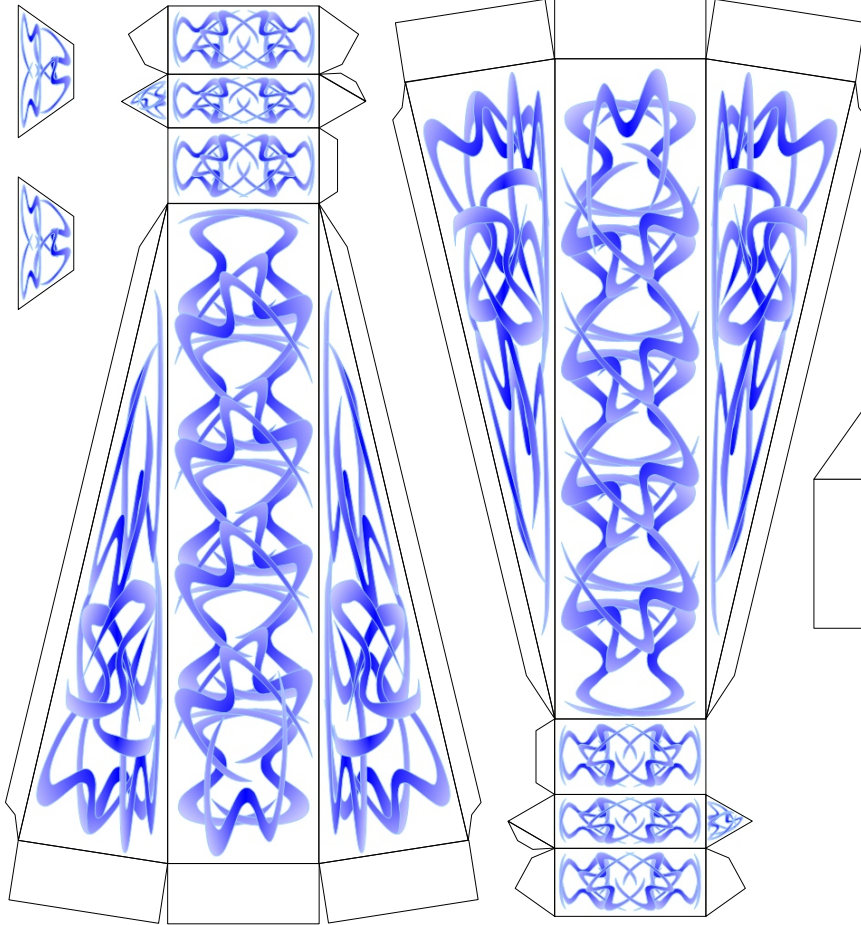

Bastelbogen Nr. 841d

Schwierigkeit: S4 mittelschwer

kleine Vase

Durchmesser : 7,8 cm

Höhe : 10,4 cm

Version 2.0

innerer Boden
Bitte auf ein Stück Pappe
aufkleben.

Projekt Bastelbogen

Bastelbogen Nr. 841d

kleine Vase

Schwierigkeit: S4 mittelschwer

Durchmesser : 7,8 cm

Höhe : 10,4 cm

Version 2.0

innerer Boden
Bitte auf ein Stück Pappe
aufkleben.

Projekt Bastelbogen