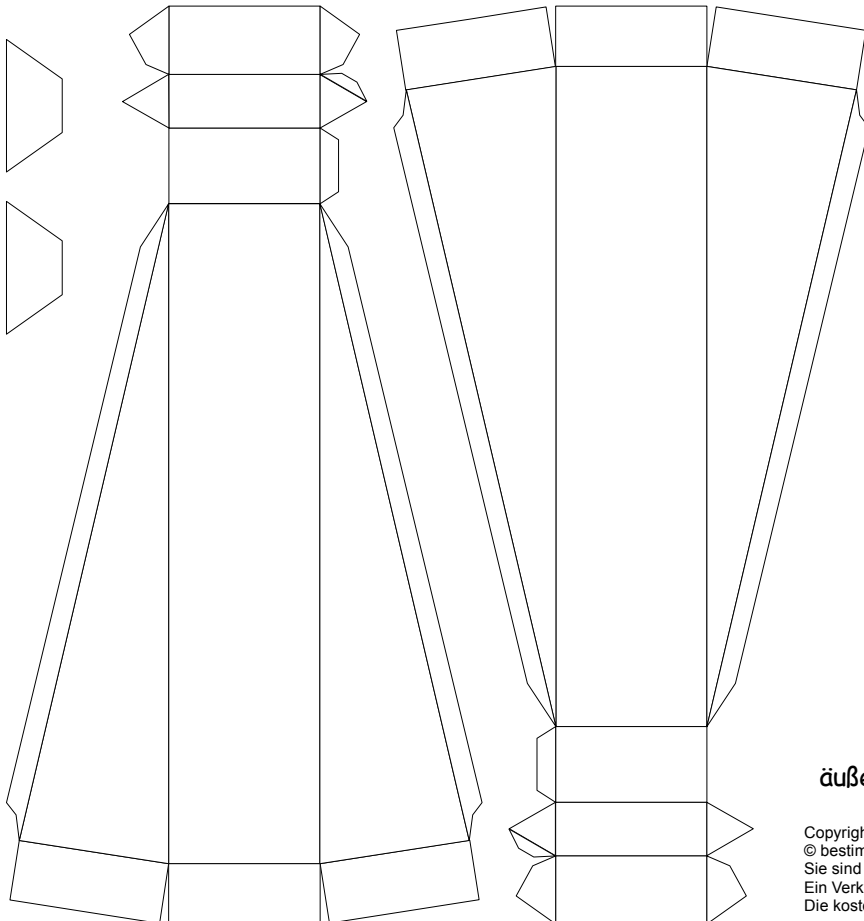

Bastelbogen Nr. 841d

Schwierigkeit: S4 mittelschwer

kleine Vase

Durchmesser : 7,8 cm

Höhe : 10,4 cm

Version 2.0

innerer Boden
Bitte auf ein Stück Pappe
aufkleben.

Projekt Bastelbogen

Bastelbogen Nr. 841d

kleine Vase

Schwierigkeit: S4 mittelschwer

Durchmesser : 7,8 cm

Höhe : 10,4 cm

Version 2.0

innerer Boden
Bitte auf ein Stück Pappe
aufkleben.

Projekt Bastelbogen