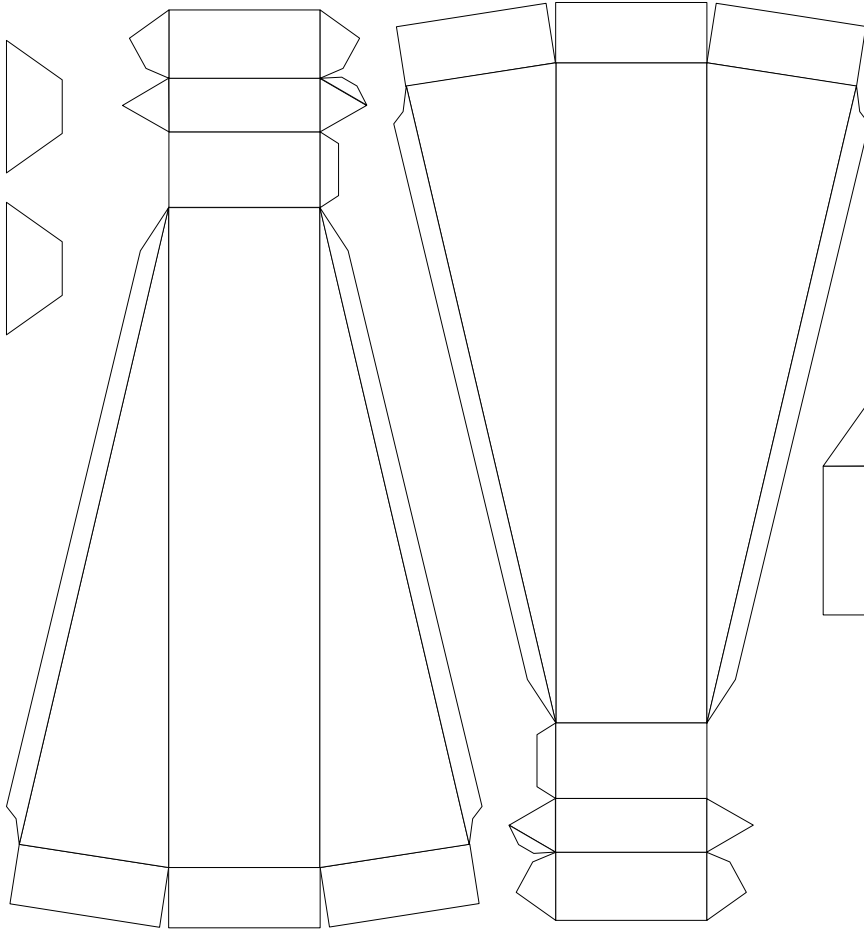

Bastelbogen Nr. 841d

Schwierigkeit: S4 mittelschwer

kleine Vase

Durchmesser : 7,8 cm

Höhe : 10,4 cm

Version 2.0

innerer Boden
Bitte auf ein Stück Pappe
aufkleben.

Projekt Bastelbogen

Bastelbogen Nr. 841d

kleine Vase

Schwierigkeit: S4 mittelschwer

Durchmesser : 7,8 cm

Höhe : 10,4 cm

Version 2.0

innerer Boden
Bitte auf ein Stück Pappe
aufkleben.

Projekt Bastelbogen