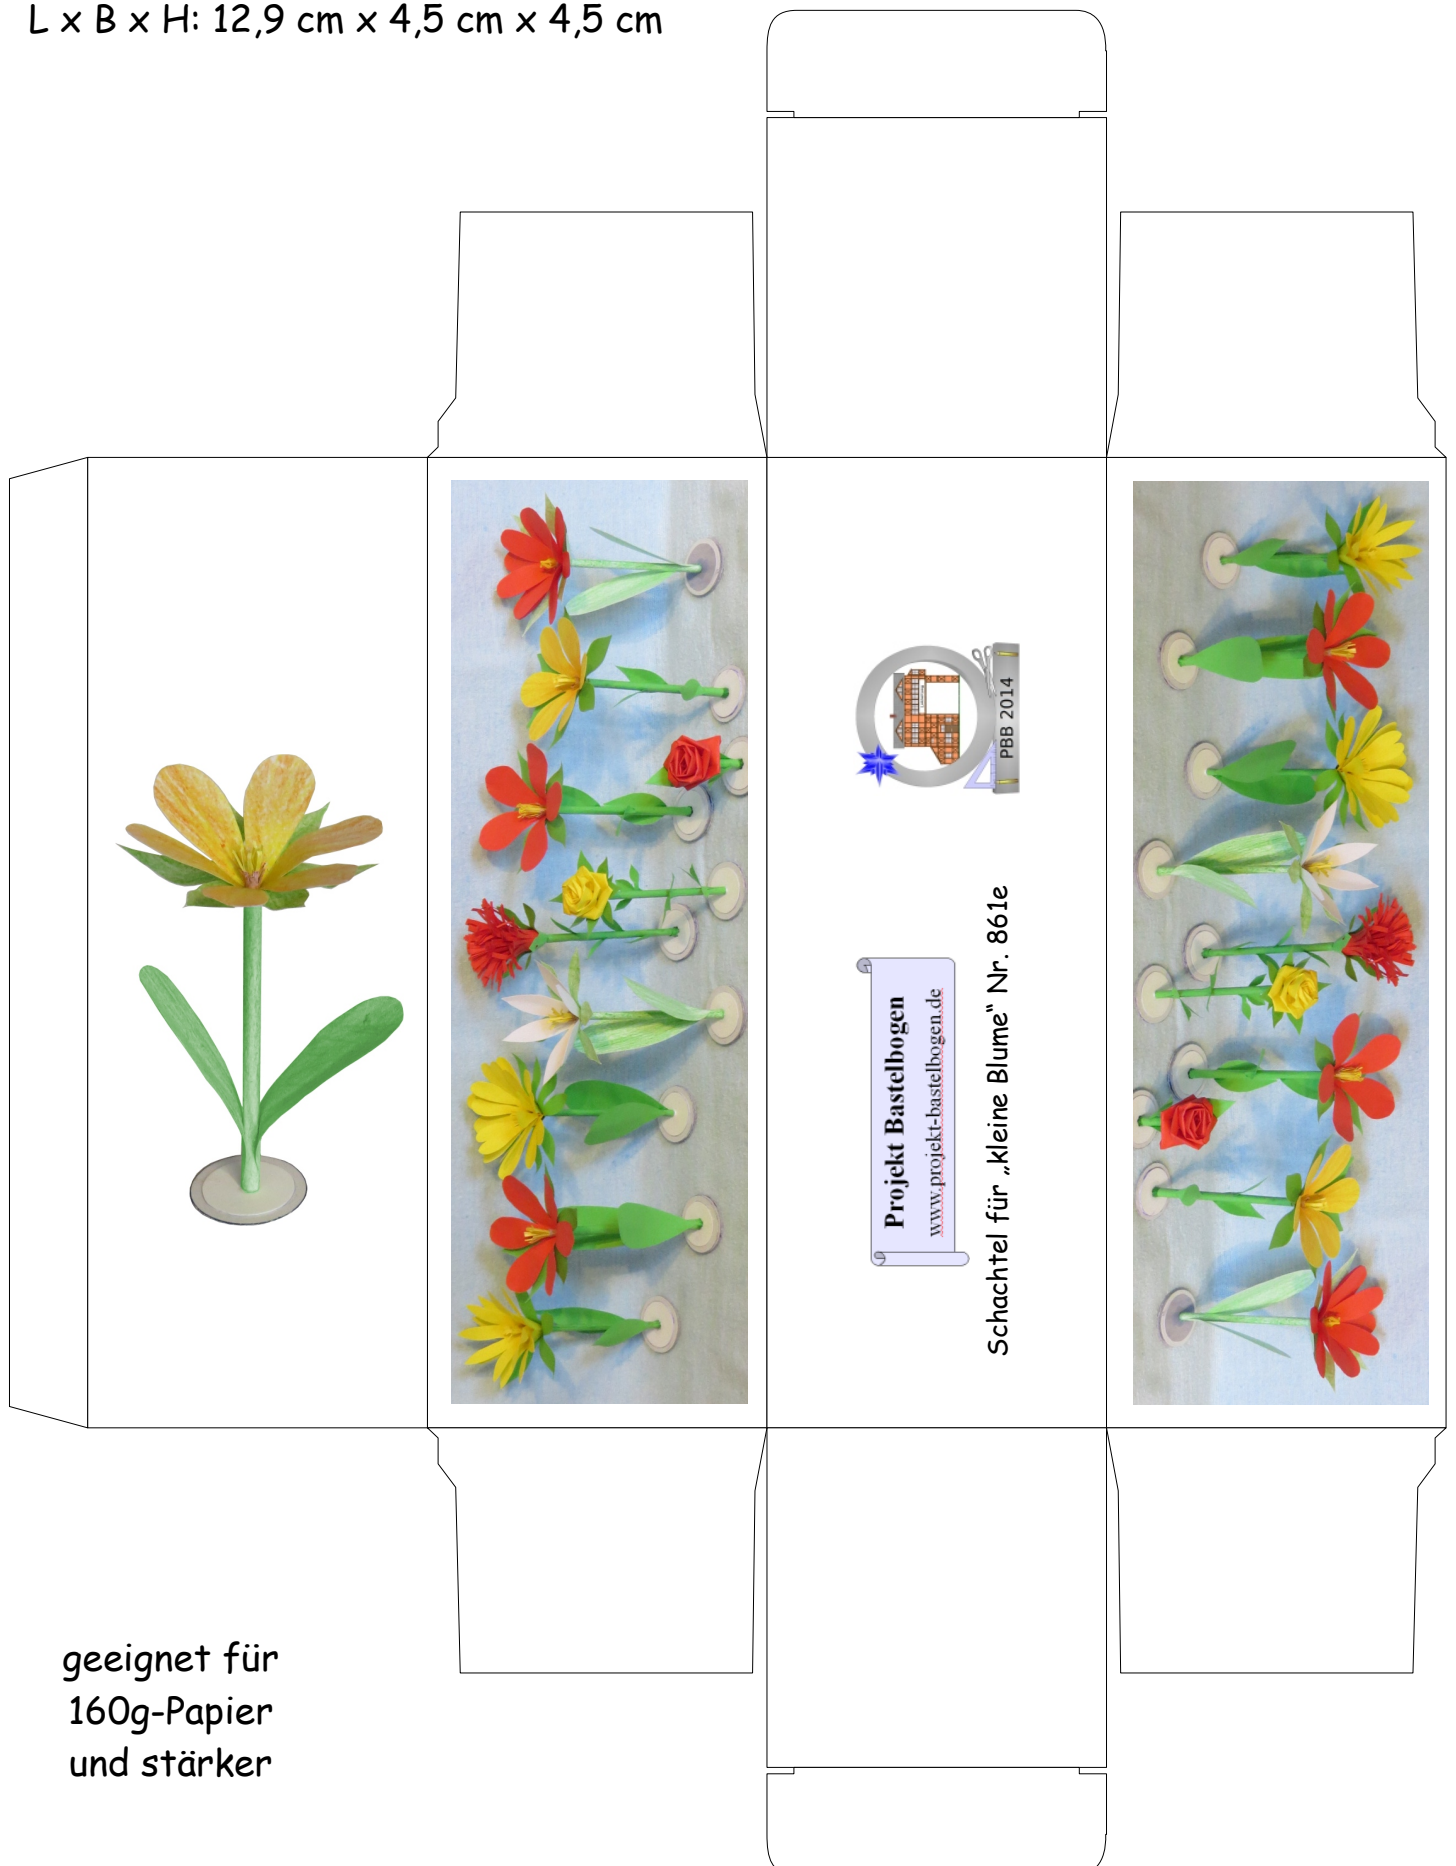

Bastelbogen Nr. 861e / Zusatz (1)

Schachtel für „kleine Blume“ Nr. 861e

L x B x H: 12 cm x 4,2 cm x 4,2 cm

geeignet für
160g-Papier
und stärker

Bastelbogen Nr. 861e / Zusatz (2)

Schachtel für „kleine Blume“ Nr. 861e

L x B x H: 12 cm x 4,2 cm x 4,2 cm

geeignet für
160g-Papier
und stärker

Bastelbogen Nr. 861e / Zusatz (3)

Schachtel für „kleine Blume“ Nr. 861e

L x B x H: 12,9 cm x 4,5 cm x 4,5 cm

Herzlicher
Glückwunsch

zum
Geburtstag

Projekt Bastelbogen
www.projekt-bastelbogen.de

Schachtel für „kleine Blume“ Nr. 861e

geeignet für
160g-Papier
und stärker

Bastelbogen Nr. 861e / Zusatz (4)

Schachtel für „kleine Blume“ Nr. 861e

L x B x H: 12,9 cm x 4,5 cm x 4,5 cm