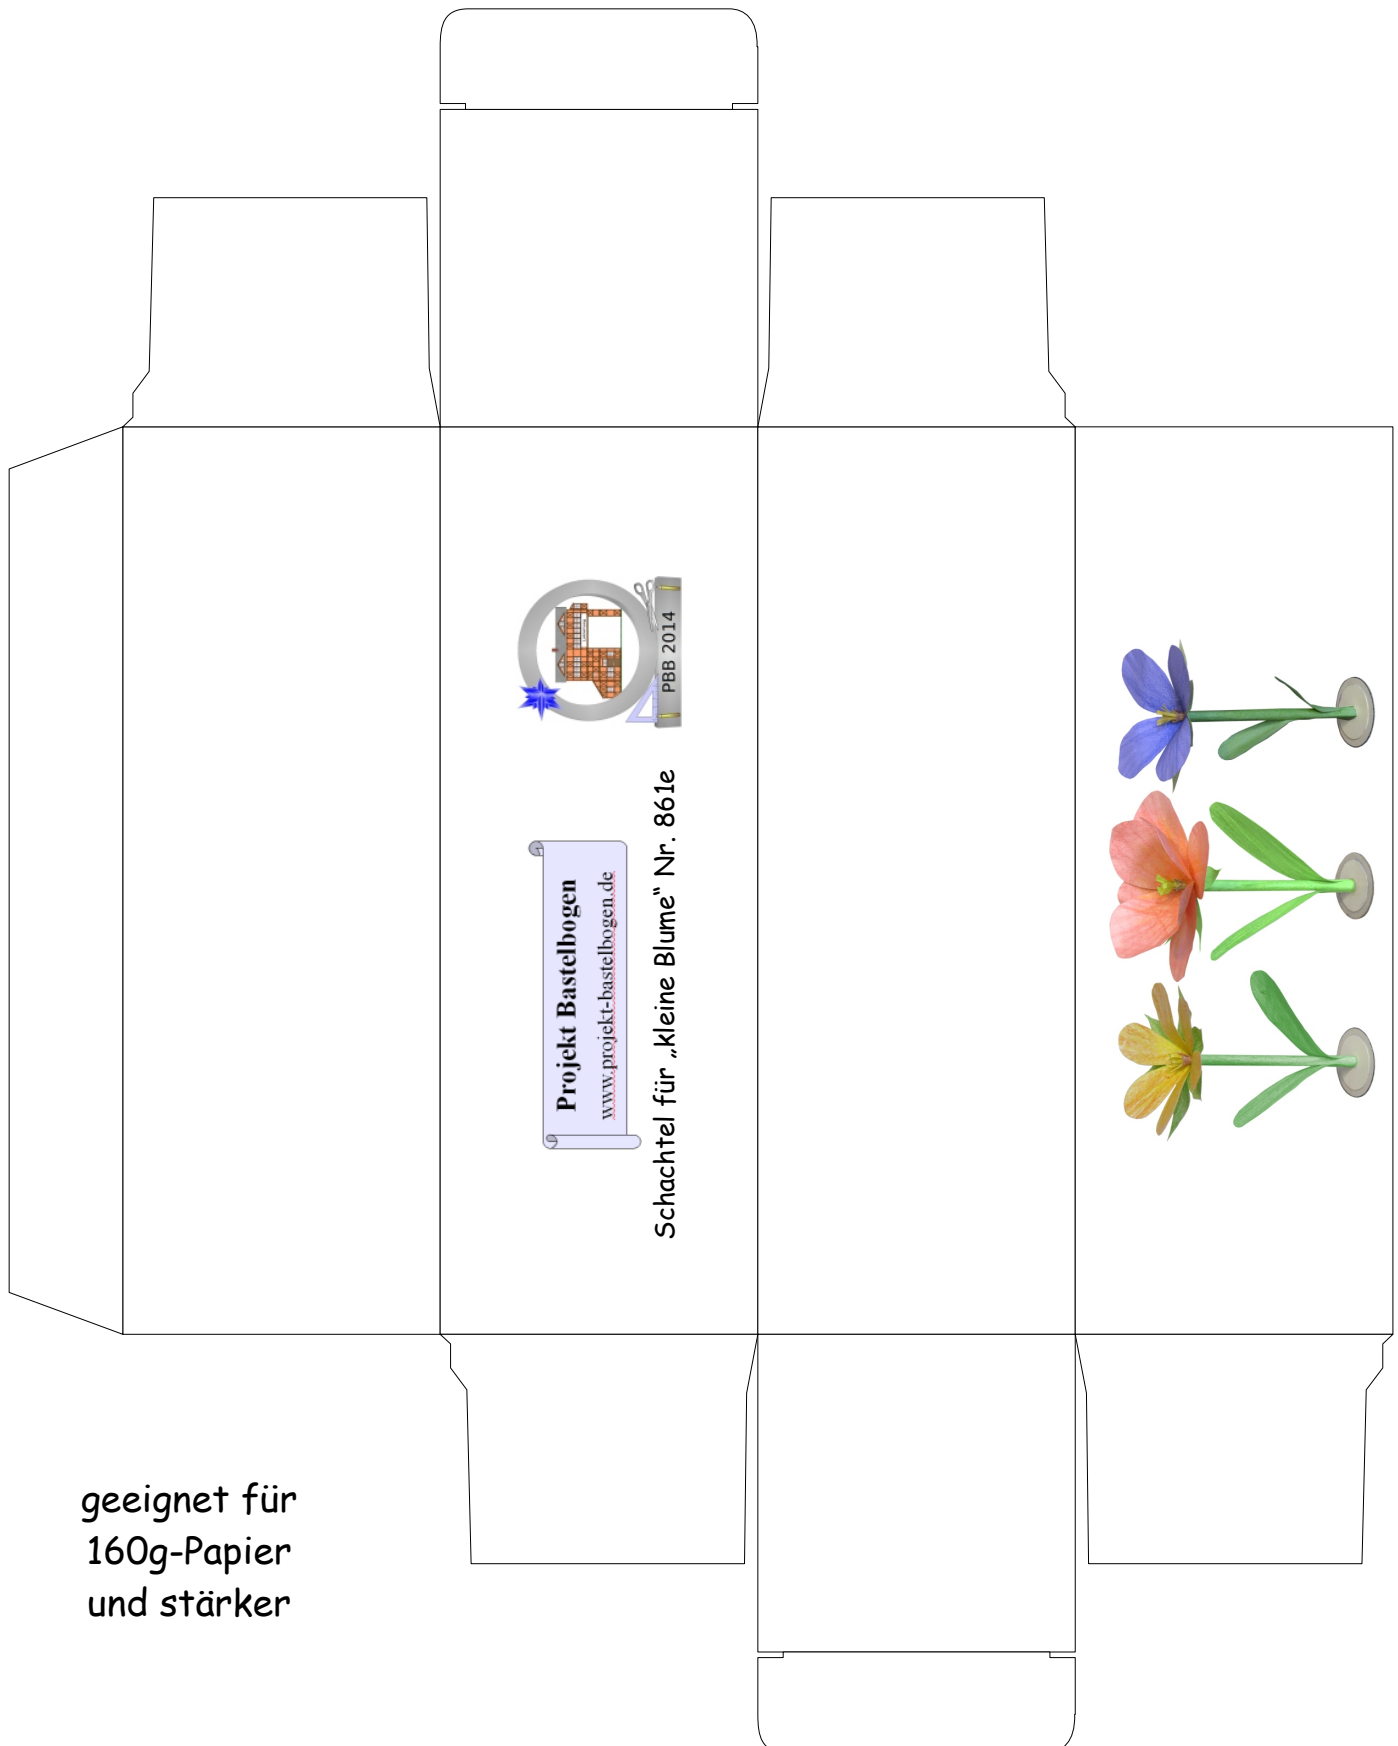

Bastelbogen Nr. 861e / Zusatz (1)

Schachtel für „kleine Blume“ Nr. 861e

L x B x H: 12 cm x 4,2 cm x 4,2 cm

geeignet für
160g-Papier
und stärker

Bastelbogen Nr. 861e / Zusatz (2)

Schachtel für „kleine Blume“ Nr. 861e

L x B x H: 12 cm x 4,2 cm x 4,2 cm

geeignet für
160g-Papier
und stärker

Bastelbogen Nr. 861e / Zusatz (3)

Schachtel für „kleine Blume“ Nr. 861e

L x B x H: 12,9 cm x 4,5 cm x 4,5 cm

Herzlicher
Glückwunsch

zum
Geburtstag

Projekt Bastelbogen
www.projekt-bastelbogen.de

Schachtel für „kleine Blume“ Nr. 861e

geeignet für
160g-Papier
und stärker

Bastelbogen Nr. 861e / Zusatz (4)

Schachtel für „kleine Blume“ Nr. 861e

L x B x H: 12,9 cm x 4,5 cm x 4,5 cm