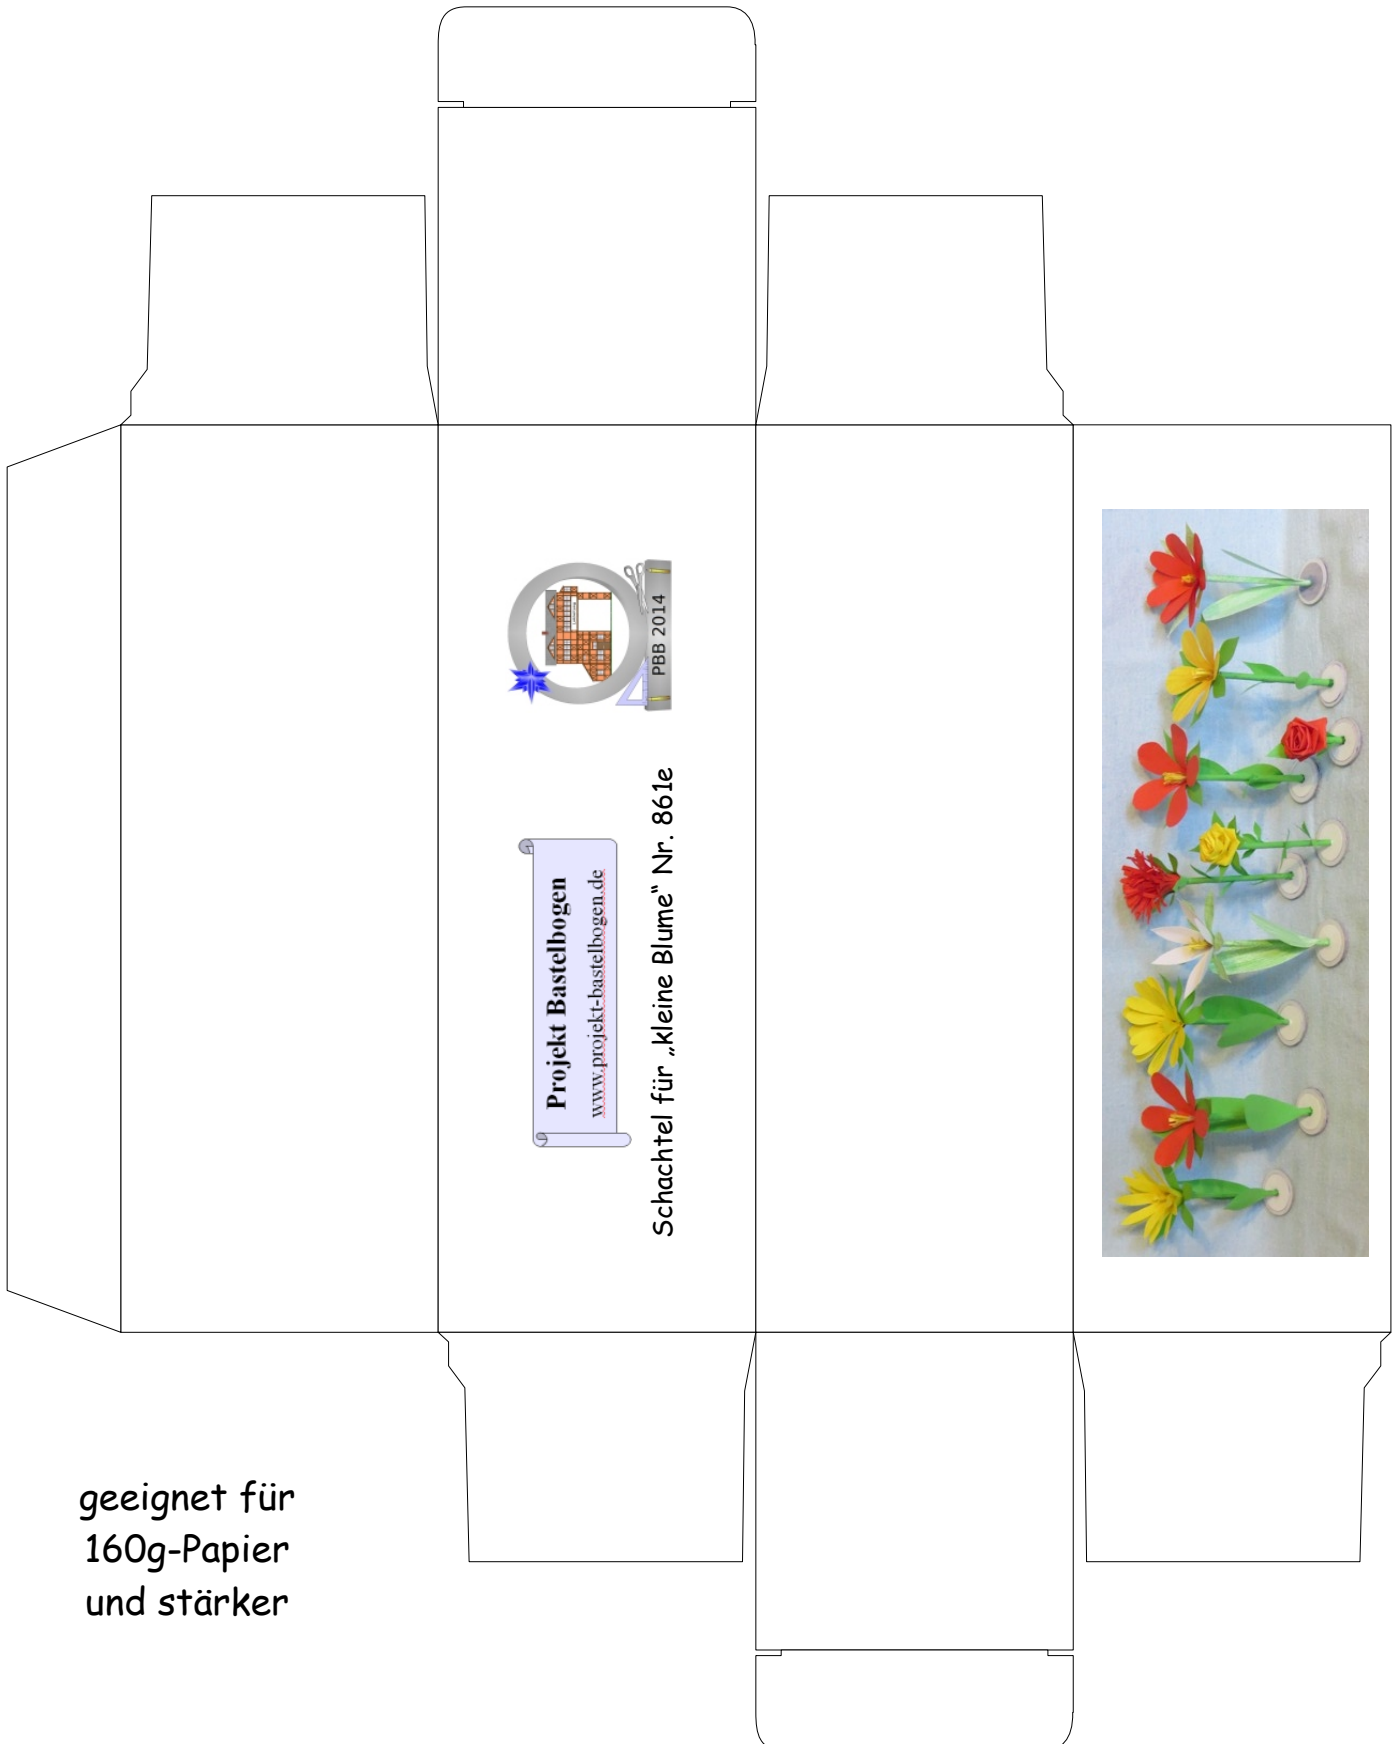

Bastelbogen Nr. 861e / Zusatz (1)

Schachtel für „kleine Blume“ Nr. 861e

L x B x H: 12 cm x 4,2 cm x 4,2 cm

geeignet für
160g-Papier
und stärker

Bastelbogen Nr. 861e / Zusatz (2)

Schachtel für „kleine Blume“ Nr. 861e

L x B x H: 12 cm x 4,2 cm x 4,2 cm

geeignet für
160g-Papier
und stärker

Bastelbogen Nr. 861e / Zusatz (3)

Schachtel für „kleine Blume“ Nr. 861e

L x B x H: 12,9 cm x 4,5 cm x 4,5 cm

Herzlicher
Glückwunsch

zum
Geburtstag

Projekt Bastelbogen
www.projekt-bastelbogen.de

Schachtel für „kleine Blume“ Nr. 861e

geeignet für
160g-Papier
und stärker

Bastelbogen Nr. 861e / Zusatz (4)

Schachtel für „kleine Blume“ Nr. 861e

L x B x H: 12,9 cm x 4,5 cm x 4,5 cm

geeignet für
160g-Papier
und stärker