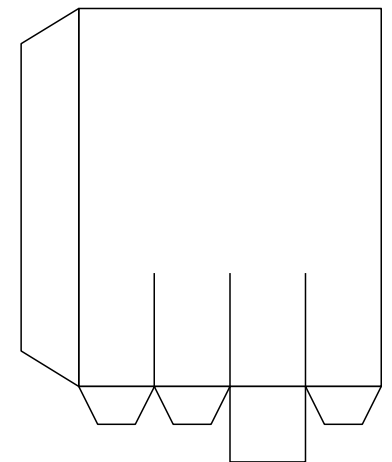

Bastelbogen Nr. 884a

Flaschenfigur

Länge x Breite : 6 cm x 5,5 cm
Höhe : 11 cm

geeignet für 120g Papier

Version 2.0

Schwierigkeit: 53, mittel

Flaschenfigur mit Blume und Geldschein.

Bastelbogen Nr. 884a

Flaschenfigur zum Selbstanmalen

Länge x Breite : 6 cm x 5,5 cm
Höhe : 11 cm

Version 2.0

geeignet für 120g Papier

Schwierigkeit: 53, mittel

• PBB 2018 •