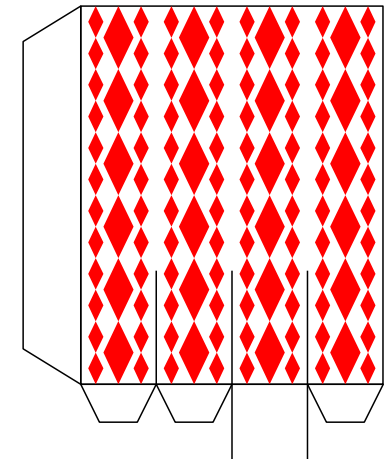

Bastelbogen Nr. 884a

Flaschenfigur

Länge x Breite : 6 cm x 5,5 cm
Höhe : 11 cm

geeignet für 120g Papier

Version 2.0

Schwierigkeit: 53, mittel

Flaschenfigur mit Blume und Geldschein.

Bastelbogen Nr. 884a

Flaschenfigur zum Selbstanmalen

Länge x Breite : 6 cm x 5,5 cm
Höhe : 11 cm

Version 2.0

geeignet für 120g Papier

Schwierigkeit: 53, mittel

• PBB 2018 •