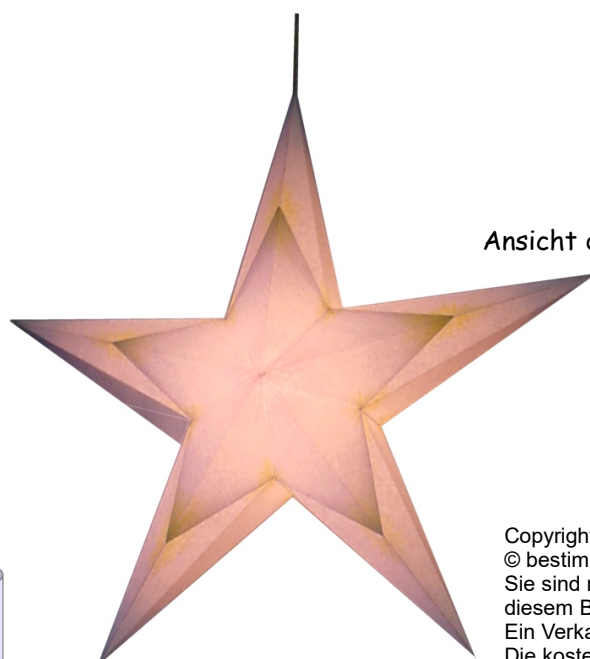

Bastelbogen Nr. 935x

Seite 1

5-Spitz, großer zweiseitiger Stern 63,1 cm

Schwierigkeit: S4, mittelschwer

Dieser Stern ist für den Einbau einer Innenbeleuchtung geeignet.

Ansicht des Sternes mit Beleuchtung

Projekt Bastelbogen