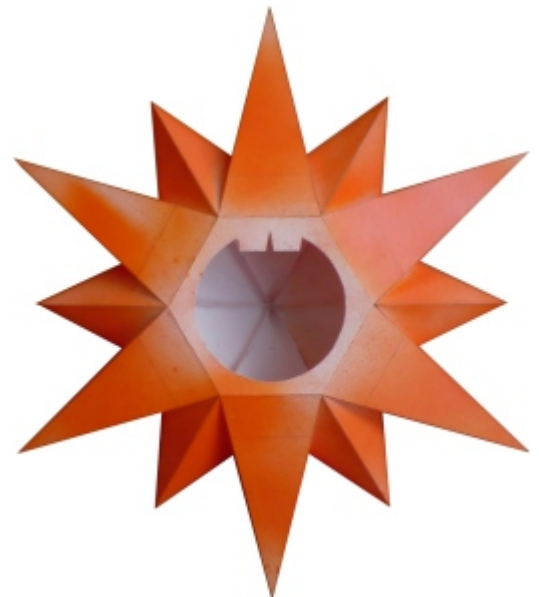

Schwierigkeit: S4 mittelschwer

Durchmesser : 28 cm

Höhe : 7,5 cm

Seiten : 6

Anzahl der Teile: 18

Version 3.0

Projekt Bastelbogen

www.projekt-bastelbogen.de

Version 3.0

Version 3.0

Version 3.0

Dieses Teil bitte auf ein
Stück Pappe aufkleben und
hinter der Halterung kleben.