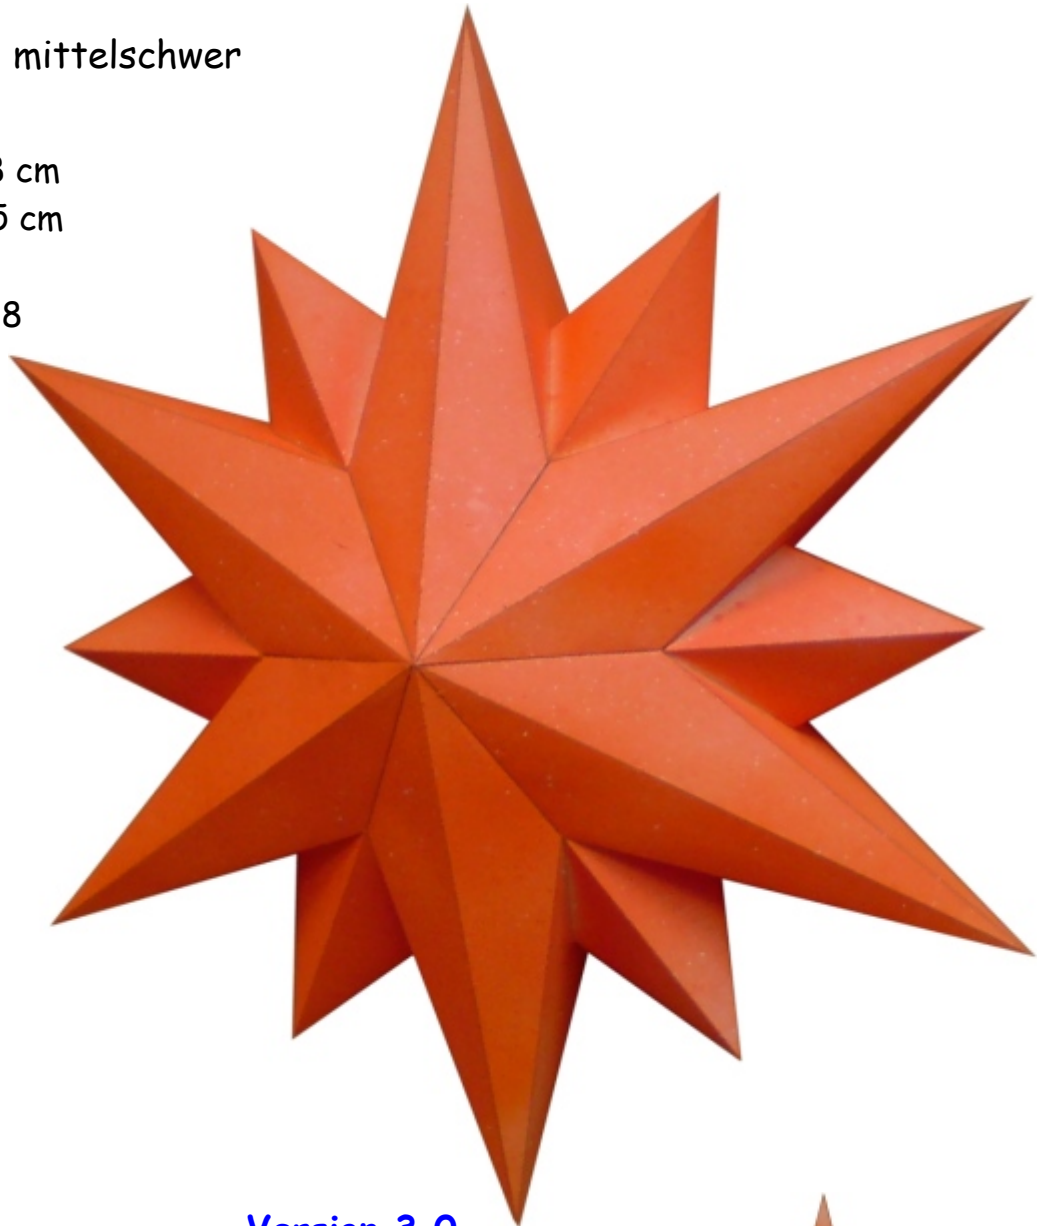

Schwierigkeit: S4 mittelschwer

Durchmesser : 28 cm

Höhe : 7,5 cm

Seiten : 6

Anzahl der Teile: 18

Version 3.0

Projekt Bastelbogen

www.projekt-bastelbogen.de