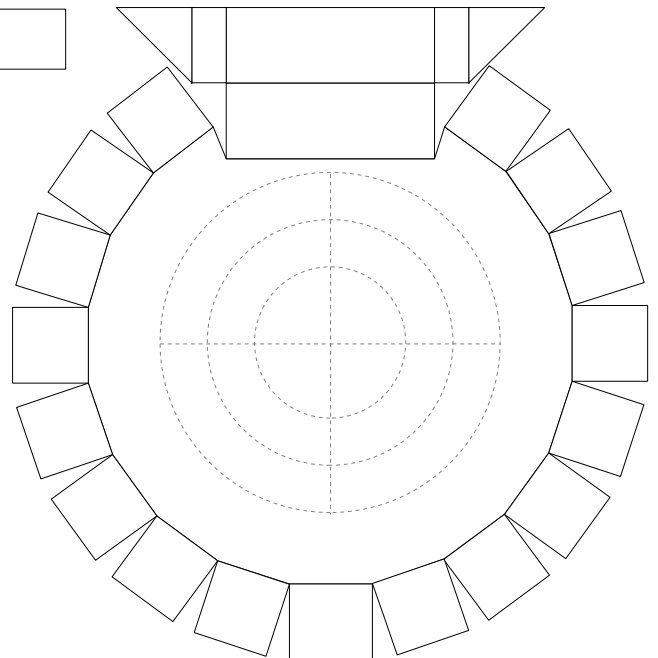

Schwierigkeit: S4 mittelschwer

Durchmesser : 28 cm

Höhe : 7,5 cm

Seiten : 6

Anzahl der Teile: 18

Version 3.0

Projekt Bastelbogen

www.projekt-bastelbogen.de

Version 3.0

Version 3.0

Version 3.0

Dieses Teil bitte auf ein
Stück Pappe aufkleben und
hinter der Halterung kleben.