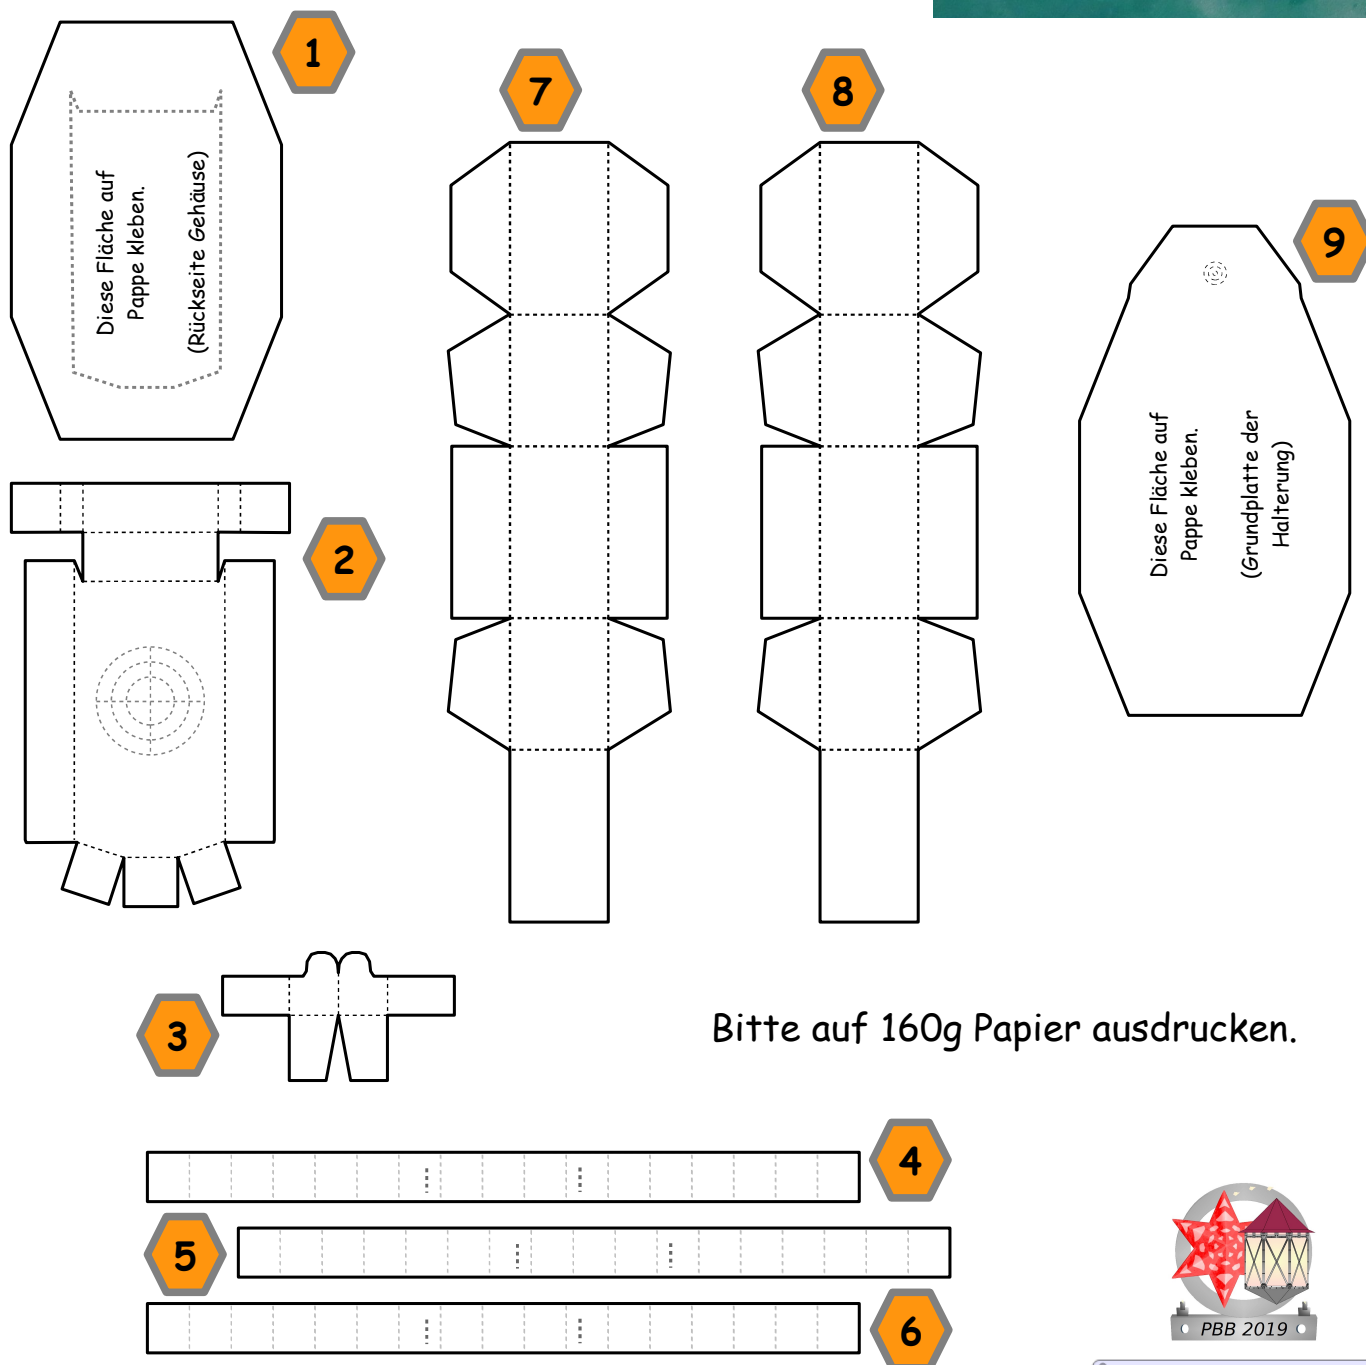

Bastelbogen Nr. 999m

Halterung für Laternen und Sterne

Auf diese Halterung können alle Sterne und Laternen
gehungen werden, die für die kleine Standardhalterung
geeignet sind (z.B. Stern 945e und Laterne 831y).

Breite : 3,6 cm
Länge : 6,5 cm
Höhe : 2,2 cm
Seiten : 1
Anzahl der Teile : 9

Schwierigkeit: S3 mittel

Bitte auf 160g Papier ausdrucken.

PBB 2019