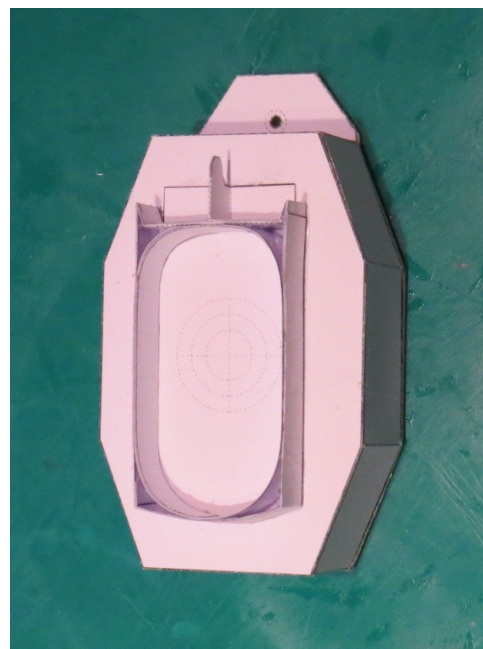

Bastelbogen Nr. 999m

Halterung für Laternen und Sterne

Auf diese Halterung können alle Sterne und Laternen
gehungen werden, die für die kleine Standardhalterung
geeignet sind (z.B. Stern 945e und Laterne 831y).

Breite : 3,6 cm
Länge : 6,5 cm
Höhe : 2,2 cm
Seiten : 1
Anzahl der Teile : 9

Schwierigkeit: S3 mittel

Bitte auf 160g Papier ausdrucken.

PBB 2019